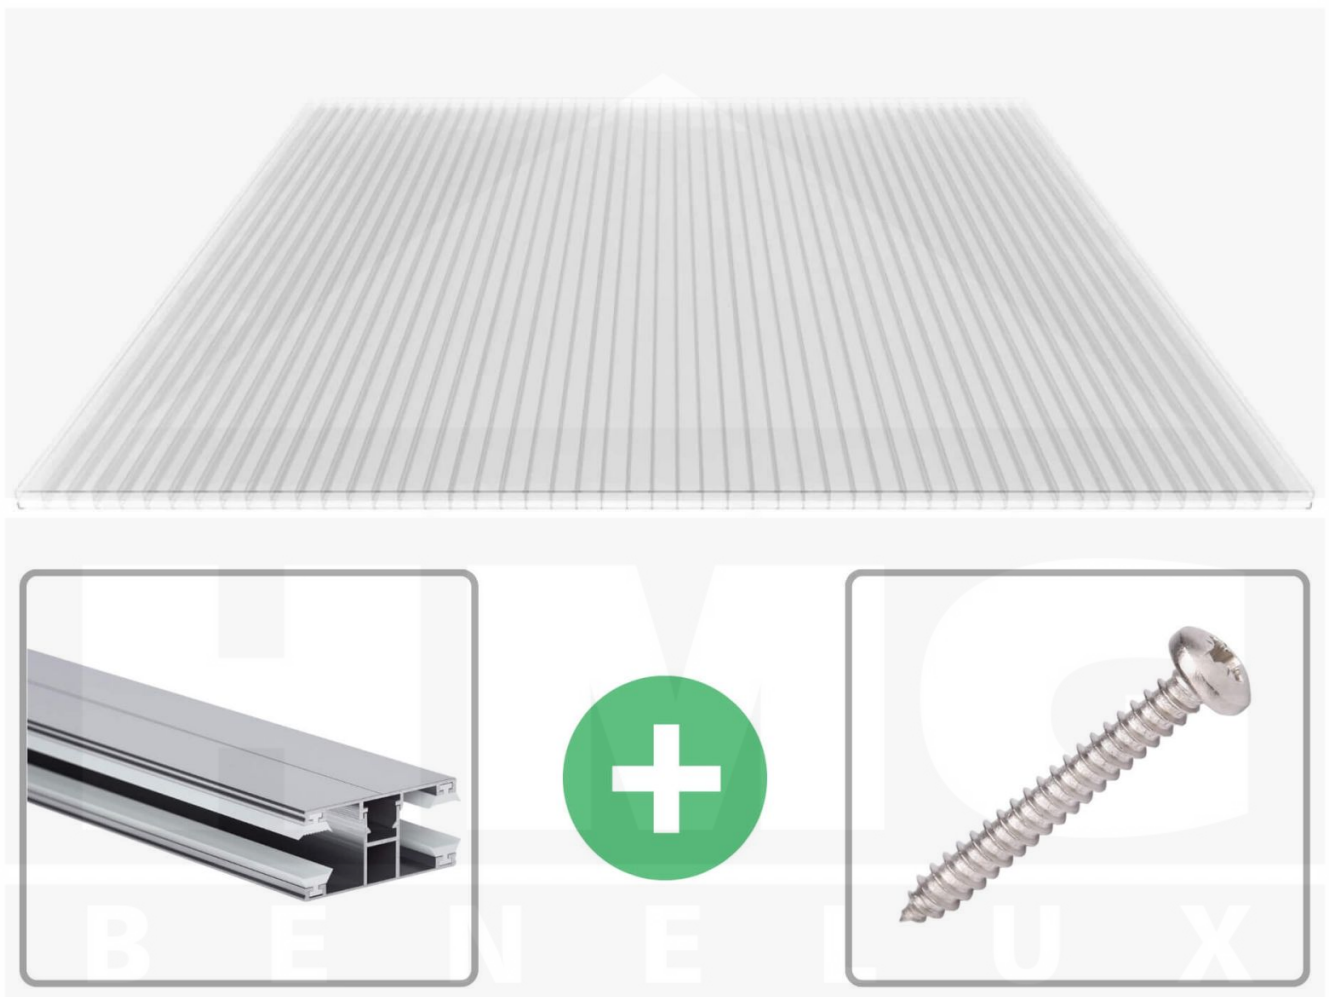

**Polycarbonaat kanaalplaat | 16 mm | Profiel DUO | Voordeelpakket |  
Plaatbreedte 980 mm | Helder | Breedte 6,12 m | Lengte 2,00 m**

Artikelnr.: 70075DUK986020

### Polycarbonaat kanaalplaten 16 mm

Deze 3-wandige kanaalplaat heeft een dikte van 16 mm en is ook onder de naam VLF-SDP16-PC bekend. Deze polycarbonaat kanaalplaat in de kleur glashelder, laat ca. 76% licht door en is verkrijgbaar in lengtes van 2 tot 7 m. De platen worden nauwkeurig op bestelling in de lengte op maat gezaagd. Berekend wordt de hele plaat, rest stukken worden meegestuurd. De plaatbreedte is 980 mm.

### Producttoepassingen

Polycarbonaat kanaalplaten zijn aan een kant UV-bestendig, zeer helder, zeer goed bestand tegen normale weersinvloeden, enorm slag- en breukvast, vormstabiel, bestand tegen hoge temperaturen en moeilijk ontvlambaar. PC kanaalplaten worden in de bouw-, tuinbouw-, agrarische (beperkt omdat niet ammoniak bestendig) en de particuliere sector als dakbedekking voor hallen, kassen, stallen, schuurtjes, fietsenstallingen, terrasoverkappingen, veranda's en carports toegepast. Ook worden Polycarbonaat kanaalplaten verticaal voor wanden en afscheidingen toegepast.

### Montage profiel DUO

Het montage profiel DUO is een 60 mm breed profiel en bestaat uit aluminium, die door het schroef-systeem heel vast zit. Dit montage profiel is in de kleur blank aluminium in lengtes van 2,00 - 7,00 m voor 10 mm en 16 mm sterke kanaalplaten en massieve platen verkrijgbaar. De koppelprofielen bestaan uit 2 delen (onder- en bovenprofiel), de randprofielen uit 3 delen (onder- en bovenprofiel plus een randdeel om in te schuiven).