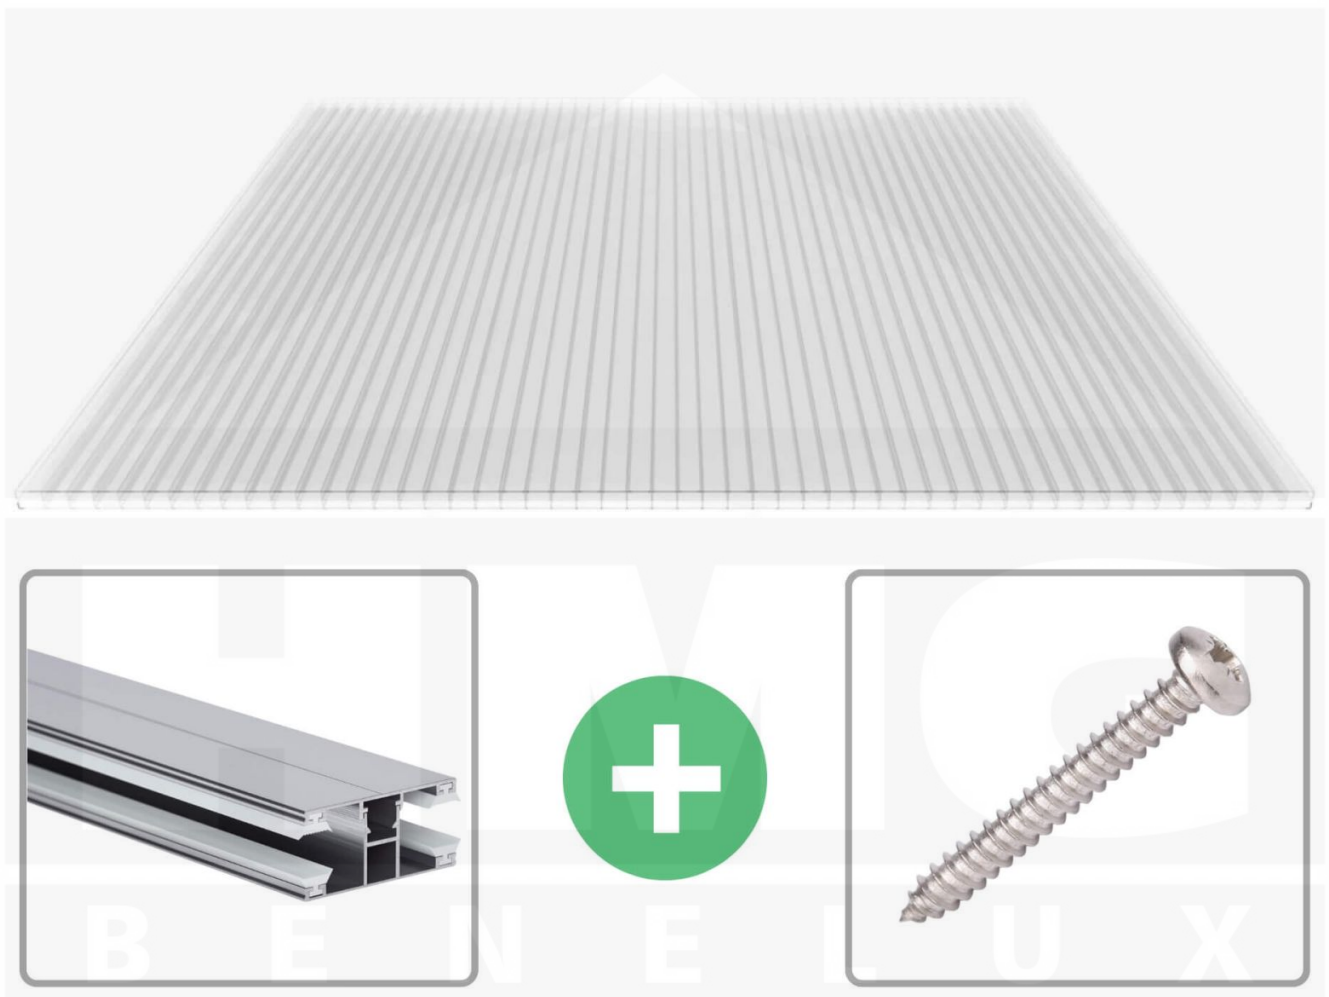

**Polycarbonaat kanaalplaat | 16 mm | Profiel DUO | Voordeelpakket |
Plaatbreedte 980 mm | Helder | Breedte 6,12 m | Lengte 2,50 m**

Artikelnr.: 70075DUK986025

Productinfo

Polycarbonaat kanaalplaten 16 mm

Deze 3-wandige kanaalplaat heeft een dikte van 16 mm en is ook onder de naam VLF-SDP16-PC bekend. Deze polycarbonaat kanaalplaat in de kleur glashelder, laat ca. 76% licht door en is verkrijgbaar in lengtes van 2 tot 7 m. De platen worden nauwkeurig op bestelling in de lengte op maat gezaagd. Berekend wordt de hele plaat, rest stukken worden meegestuurd. De plaatbreedte is 980 mm.

Producttoepassingen

Polycarbonaat kanaalplaten zijn aan een kant UV-bestendig, zeer helder, zeer goed bestand tegen normale weersinvloeden, enorm slag- en breukvast, vormstabiel, bestand tegen hoge temperaturen en moeilijk ontvlambaar. PC kanaalplaten worden in de bouw-, tuinbouw-, agrarische (beperkt omdat niet ammoniak bestendig) en de particuliere sector als dakbedekking voor hallen, kassen, stallen, schuurtjes, fietsenstallingen, terrasoverkappingen, veranda's en carports toegepast. Ook worden Polycarbonaat kanaalplaten verticaal voor wanden en afscheidingen toegepast.

Dekkende breedte

Eerste plaat met profiel = 1070 mm, elke volgende plaat met profiel + 1010 mm

Tussenmaten mogelijk door zelf smaller te zagen.

Montage profiel DUO

Het montage profiel DUO is een 60 mm breed profiel en bestaat uit aluminium, die door het schroef-systeem heel vast zit. Dit montage profiel is in de kleur blank aluminium in lengtes van 2,00 - 7,00 m voor 10 mm en 16 mm sterke kanaalplaten en massieve platen verkrijgbaar. De koppelprofielen bestaan uit 2 delen (onder- en bovenprofiel), de randprofielen uit 3 delen (onder- en bovenprofiel plus een randdeel om in te schuiven).