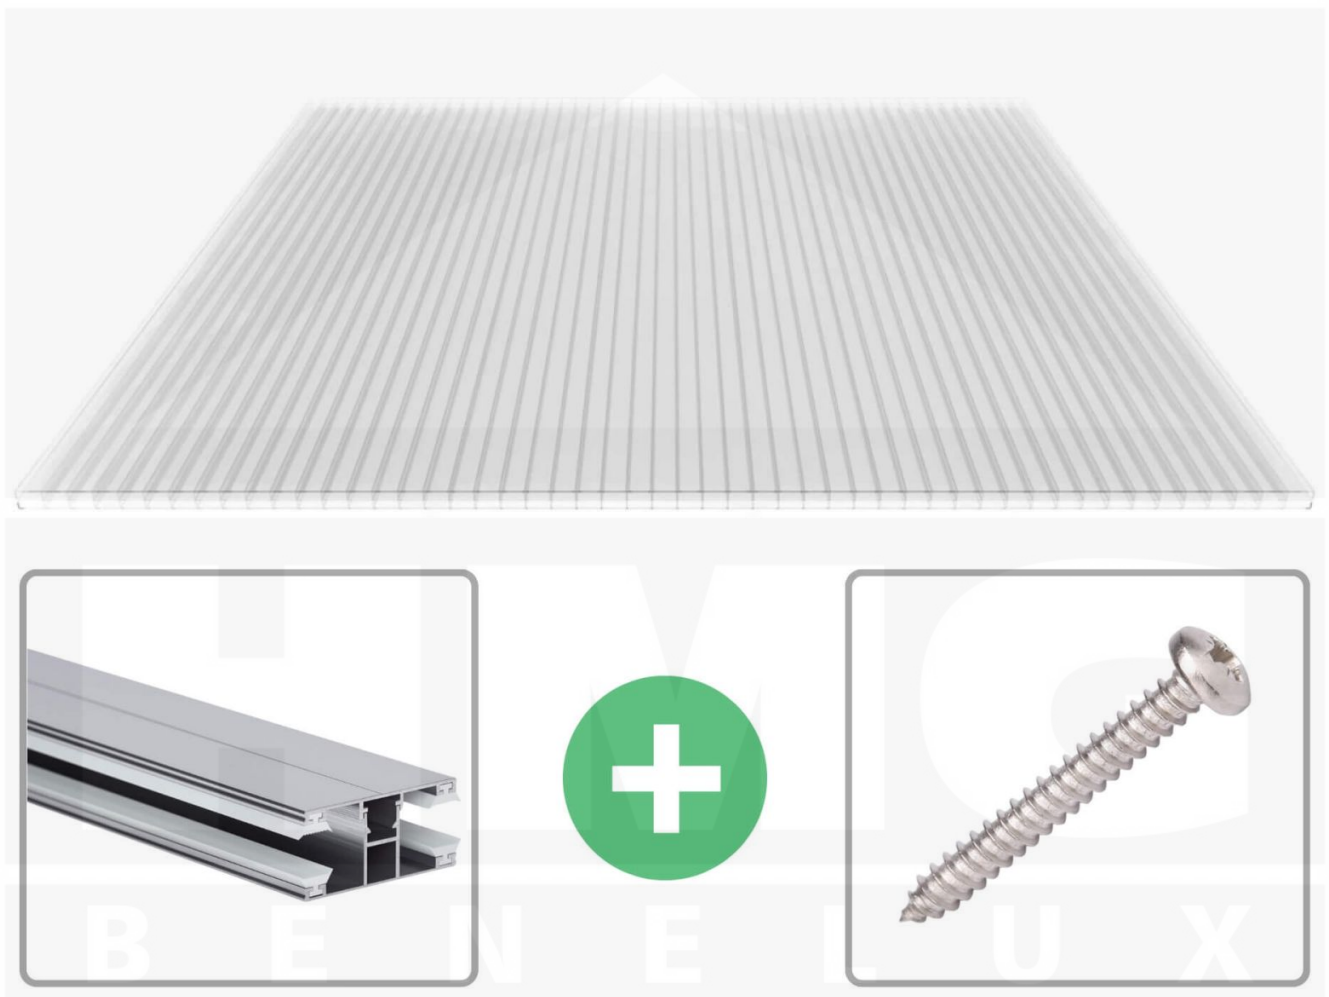

**Polycarbonaat kanaalplaat | 16 mm | Profiel DUO | Voordeelpakket |
Plaatbreedte 980 mm | Helder | Breedte 6,12 m | Lengte 3,00 m**

Artikelnr.: 70075DUK986030

Direct naar het artikel:

Scan deze barcode gewoon met uw mobiel en u komt direct aan naar het product met verdere informatie, afbeeldingen, video's, etc.

Productinfo

Polycarbonaat kanaalplaten 16 mm

Deze 3-wandige kanaalplaat heeft een dikte van 16 mm en is ook onder de naam VLF-SDP16-PC bekend. Deze polycarbonaat kanaalplaat in de kleur glashelder, laat ca. 76% licht door en is verkrijgbaar in lengtes van 2 tot 7 m. De platen worden nauwkeurig op bestelling in de lengte op maat gezaagd. Berekend wordt de hele plaat, rest stukken worden meegestuurd. De plaatbreedte is 980 mm.

Producttoepassingen

Polycarbonaat kanaalplaten zijn aan een kant UV-bestendig, zeer helder, zeer goed bestand tegen normale weersinvloeden, enorm slag- en breukvast, vormstabiel, bestand tegen hoge temperaturen en moeilijk ontvlambaar. PC kanaalplaten worden in de bouw-, tuinbouw-, agrarische (beperkt omdat niet ammoniak bestendig) en de particuliere sector als dakbedekking voor hallen, kassen, stallen, schuurtjes, fietsenstallingen, terrasoverkappingen, veranda's en carports toegepast. Ook worden Polycarbonaat kanaalplaten verticaal voor wanden en afscheidingen toegepast.

Dekkende breedte

Eerste plaat met profiel = 1070 mm, elke volgende plaat met profiel + 1010 mm

Tussenmaten mogelijk door zelf smaller te zagen.

Montage profiel DUO

Het montage profiel DUO is een 60 mm breed profiel en bestaat uit aluminium, die door het schroef-systeem heel vast zit. Dit montage profiel is in de kleur blank aluminium in lengtes van 2,00 - 7,00 m voor 10 mm en 16 mm sterke kanaalplaten en massieve platen verkrijgbaar. De koppelprofielen bestaan uit 2 delen (onder- en bovenprofiel), de randprofielen uit 3 delen (onder- en bovenprofiel plus een randdeel om in te schuiven).