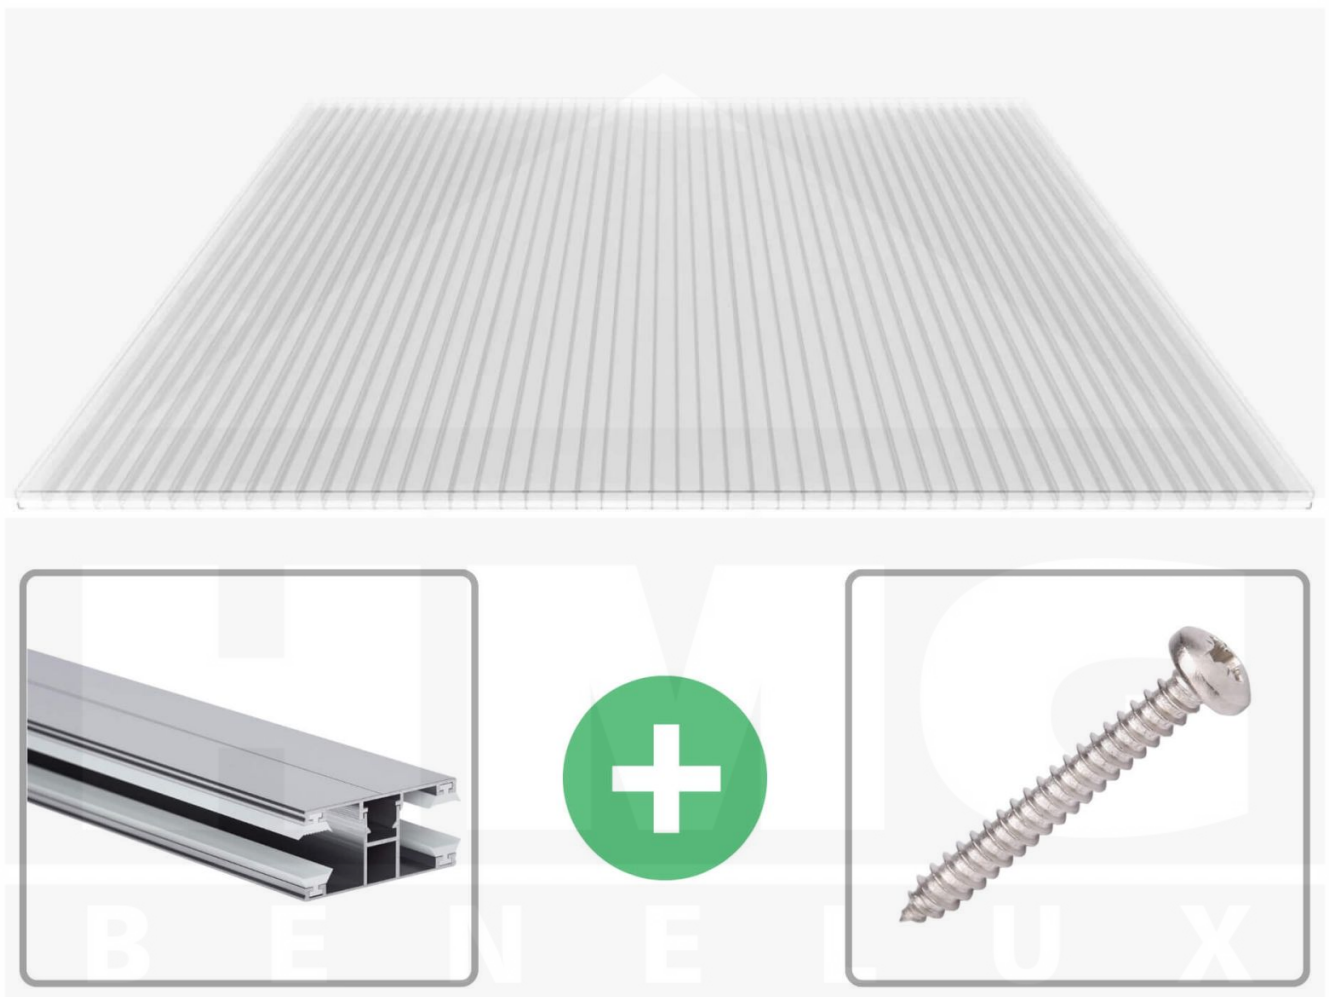

**Polycarbonaat kanaalplaat | 16 mm | Profiel DUO | Voordeelpakket |
Plaatbreedte 980 mm | Helder | Breedte 6,12 m | Lengte 5,00 m**

Artikelnr.: 70075DUK986050

Productinfo

Polycarbonaat kanaalplaten 16 mm

Deze 3-wandige kanaalplaat heeft een dikte van 16 mm en is ook onder de naam VLF-SDP16-PC bekend. Deze polycarbonaat kanaalplaat in de kleur glashelder, laat ca. 76% licht door en is verkrijgbaar in lengtes van 2 tot 7 m. De platen worden nauwkeurig op bestelling in de lengte op maat gezaagd. Berekend wordt de hele plaat, rest stukken worden meegestuurd. De plaatbreedte is 980 mm.

Producttoepassingen

Polycarbonaat kanaalplaten zijn aan een kant UV-bestendig, zeer helder, zeer goed bestand tegen normale weersinvloeden, enorm slag- en breukvast, vormstabiel, bestand tegen hoge temperaturen en moeilijk ontvlambaar. PC kanaalplaten worden in de bouw-, tuinbouw-, agrarische (beperkt omdat niet ammoniak bestendig) en de particuliere sector als dakbedekking voor hallen, kassen, stallen, schuurtjes, fietsenstallingen, terrasoverkappingen, veranda's en carports toegepast. Ook worden Polycarbonaat kanaalplaten verticaal voor wanden en afscheidingen toegepast.

Dekkende breedte

Eerste plaat met profiel = 1070 mm, elke volgende plaat met profiel + 1010 mm

Tussenmaten mogelijk door zelf smaller te zagen.

Montage profiel DUO

Het montage profiel DUO is een 60 mm breed profiel en bestaat uit aluminium, die door het schroef-systeem heel vast zit. Dit montage profiel is in de kleur blank aluminium in lengtes van 2,00 - 7,00 m voor 10 mm en 16 mm sterke kanaalplaten en massieve platen verkrijgbaar. De koppelprofielen bestaan uit 2 delen (onder- en bovenprofiel), de randprofielen uit 3 delen (onder- en bovenprofiel plus een randdeel om in te schuiven).