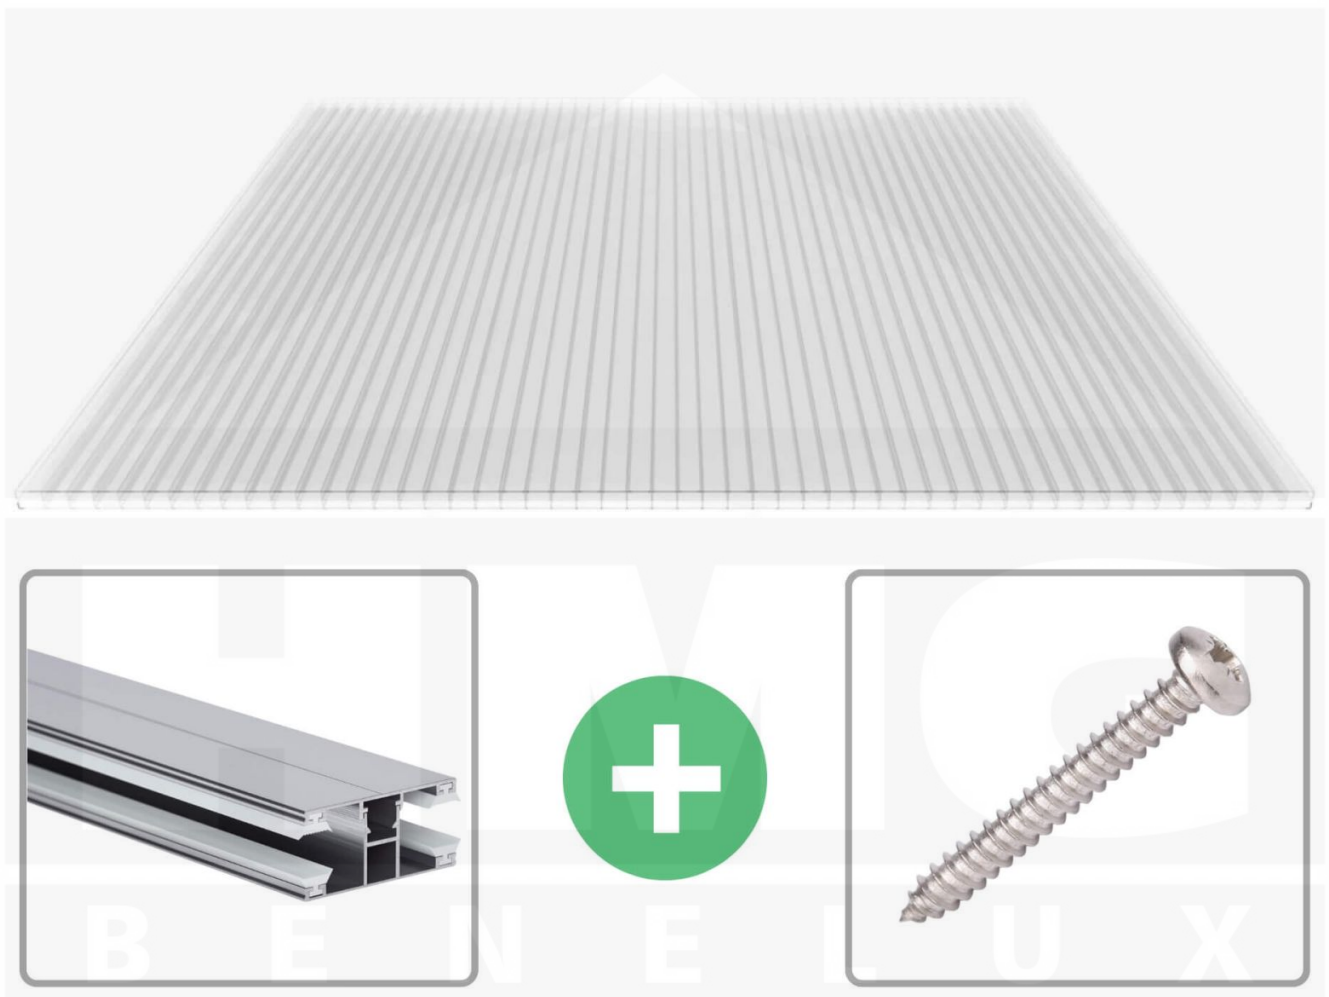

**Polycarbonaat kanaalplaat | 16 mm | Profiel DUO | Voordeelpakket |
Plaatbreedte 980 mm | Helder | Breedte 7,13 m | Lengte 3,00 m**

Artikelnr.: 70075DUK987030

Productinfo

Polycarbonaat kanaalplaten 16 mm

Deze 3-wandige kanaalplaat heeft een dikte van 16 mm en is ook onder de naam VLF-SDP16-PC bekend. Deze polycarbonaat kanaalplaat in de kleur glashelder, laat ca. 76% licht door en is verkrijgbaar in lengtes van 2 tot 7 m. De platen worden nauwkeurig op bestelling in de lengte op maat gezaagd. Berekend wordt de hele plaat, rest stukken worden meegestuurd. De plaatbreedte is 980 mm.

Producttoepassingen

Polycarbonaat kanaalplaten zijn aan een kant UV-bestendig, zeer helder, zeer goed bestand tegen normale weersinvloeden, enorm slag- en breukvast, vormstabiel, bestand tegen hoge temperaturen en moeilijk ontvlambaar. PC kanaalplaten worden in de bouw-, tuinbouw-, agrarische (beperkt omdat niet ammoniak bestendig) en de particuliere sector als dakbedekking voor hallen, kassen, stallen, schuurtjes, fietsenstallingen, terrasoverkappingen, veranda's en carports toegepast. Ook worden Polycarbonaat kanaalplaten verticaal voor wanden en afscheidingen toegepast.

Dekkende breedte

Eerste plaat met profiel = 1070 mm, elke volgende plaat met profiel + 1010 mm

Tussenmaten mogelijk door zelf smaller te zagen.

Montage profiel DUO

Het montage profiel DUO is een 60 mm breed profiel en bestaat uit aluminium, die door het schroef-systeem heel vast zit. Dit montage profiel is in de kleur blank aluminium in lengtes van 2,00 - 7,00 m voor 10 mm en 16 mm sterke kanaalplaten en massieve platen verkrijgbaar. De koppelprofielen bestaan uit 2 delen (onder- en bovenprofiel), de randprofielen uit 3 delen (onder- en bovenprofiel plus een randdeel om in te schuiven).