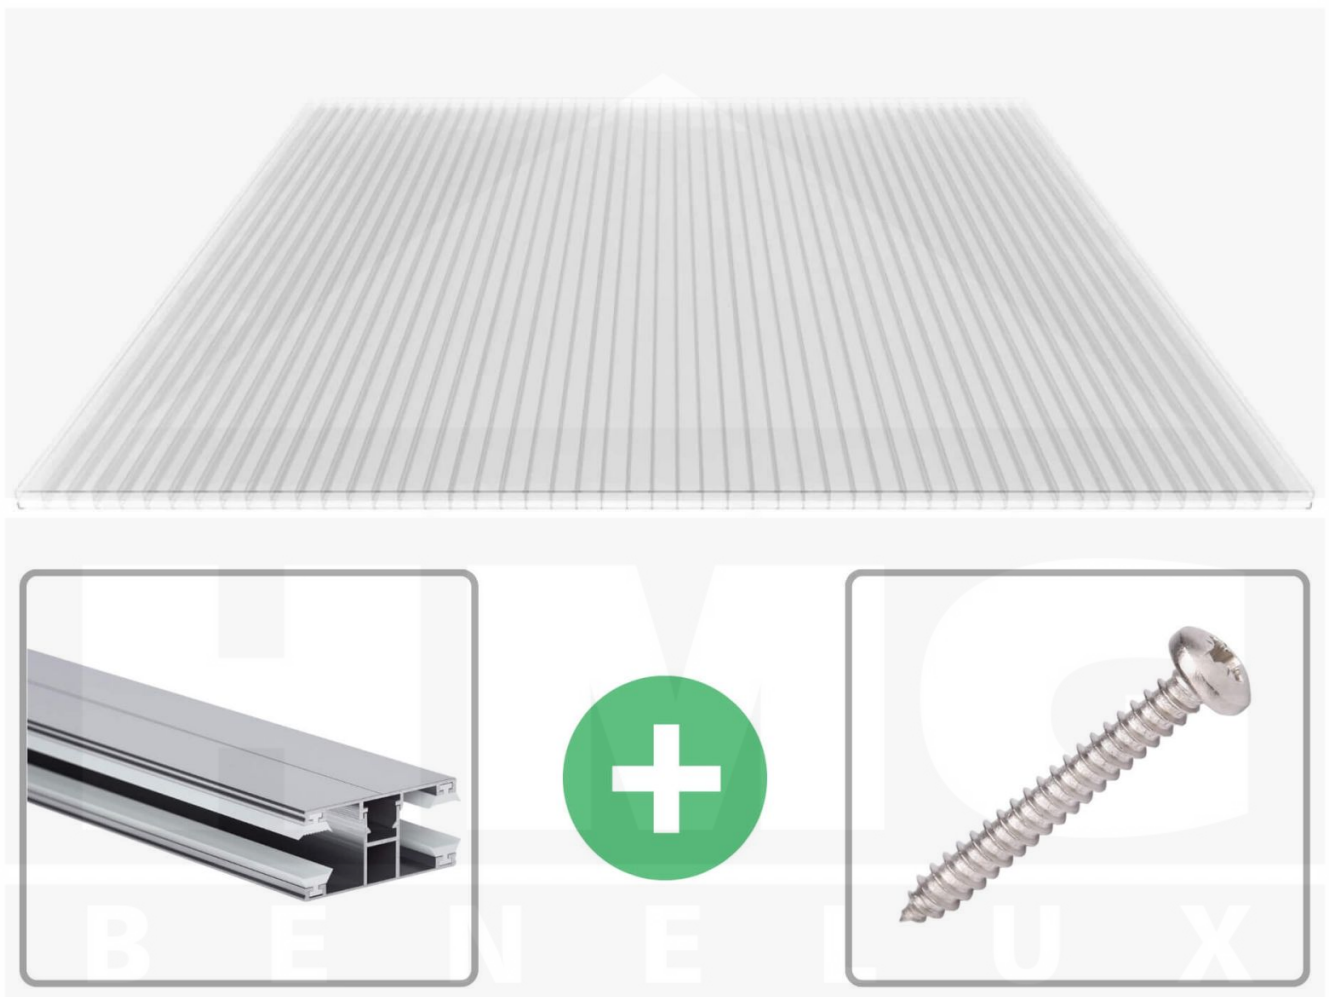

**Polycarbonaat kanaalplaat | 16 mm | Profiel DUO | Voordeelpakket |  
Plaatbreedte 980 mm | Helder | Breedte 8,14 m | Lengte 2,00 m**

Artikelnr.: 70075DUK988020

### Polycarbonaat kanaalplaten 16 mm

Deze 3-wandige kanaalplaat heeft een dikte van 16 mm en is ook onder de naam VLF-SDP16-PC bekend. Deze polycarbonaat kanaalplaat in de kleur glashelder, laat ca. 76% licht door en is verkrijgbaar in lengtes van 2 tot 7 m. De platen worden nauwkeurig op bestelling in de lengte op maat gezaagd. Berekend wordt de hele plaat, rest stukken worden meegestuurd. De plaatbreedte is 980 mm.

### Producttoepassingen

Polycarbonaat kanaalplaten zijn aan een kant UV-bestendig, zeer helder, zeer goed bestand tegen normale weersinvloeden, enorm slag- en breukvast, vormstabiel, bestand tegen hoge temperaturen en moeilijk ontvlambaar. PC kanaalplaten worden in de bouw-, tuinbouw-, agrarische (beperkt omdat niet ammoniak bestendig) en de particuliere sector als dakbedekking voor hallen, kassen, stallen, schuurtjes, fietsenstallingen, terrasoverkappingen, veranda's en carports toegepast. Ook worden Polycarbonaat kanaalplaten verticaal voor wanden en afscheidingen toegepast.

### Montage profiel DUO

Het montage profiel DUO is een 60 mm breed profiel en bestaat uit aluminium, die door het schroef-systeem heel vast zit. Dit montage profiel is in de kleur blank aluminium in lengtes van 2,00 - 7,00 m voor 10 mm en 16 mm sterke kanaalplaten en massieve platen verkrijgbaar. De koppelprofielen bestaan uit 2 delen (onder- en bovenprofiel), de randprofielen uit 3 delen (onder- en bovenprofiel plus een randdeel om in te schuiven).