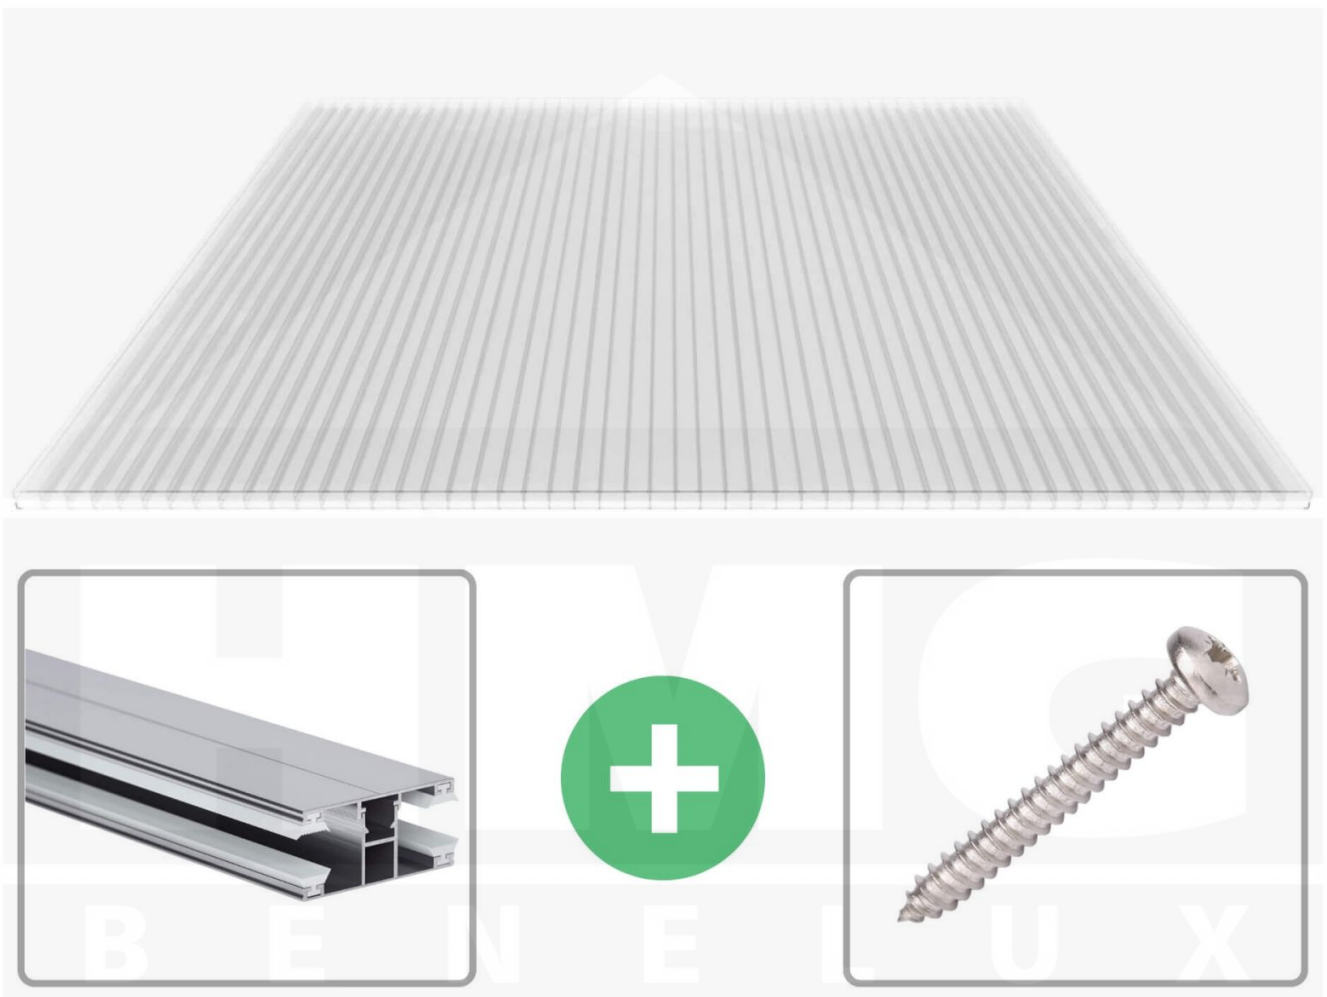

**Polycarbonaat kanaalplaat | 16 mm | Profiel DUO | Voordeelpakket |  
Plaatbreedte 980 mm | Helder | Breedte 8,14 m | Lengte 2,50 m**

Artikelnr.: 70075DUK988025

### Polycarbonaat kanaalplaten 16 mm

Deze 3-wandige kanaalplaat heeft een dikte van 16 mm en is ook onder de naam VLF-SDP16-PC bekend. Deze polycarbonaat kanaalplaat in de kleur glashelder, laat ca. 76% licht door en is verkrijgbaar in lengtes van 2 tot 7 m. De platen worden nauwkeurig op bestelling in de lengte op maat gezaagd. Berekend wordt de hele plaat, rest stukken worden meegestuurd. De plaatbreedte is 980 mm.

### Producttoepassingen

Polycarbonaat kanaalplaten zijn aan een kant UV-bestendig, zeer helder, zeer goed bestand tegen normale weersinvloeden, enorm slag- en breukvast, vormstabiel, bestand tegen hoge temperaturen en moeilijk ontvlambaar. PC kanaalplaten worden in de bouw-, tuinbouw-, agrarische (beperkt omdat niet ammoniak bestendig) en de particuliere sector als dakbedekking voor hallen, kassen, stallen, schuurtjes, fietsenstallingen, terrasoverkappingen, veranda's en carports toegepast. Ook worden Polycarbonaat kanaalplaten verticaal voor wanden en afscheidingen toegepast.

### Montage profiel DUO

Het montage profiel DUO is een 60 mm breed profiel en bestaat uit aluminium, die door het schroef-systeem heel vast zit. Dit montage profiel is in de kleur blank aluminium in lengtes van 2,00 - 7,00 m voor 10 mm en 16 mm sterke kanaalplaten en massieve platen verkrijgbaar. De koppelprofielen bestaan uit 2 delen (onder- en bovenprofiel), de randprofielen uit 3 delen (onder- en bovenprofiel plus een randdeel om in te schuiven).