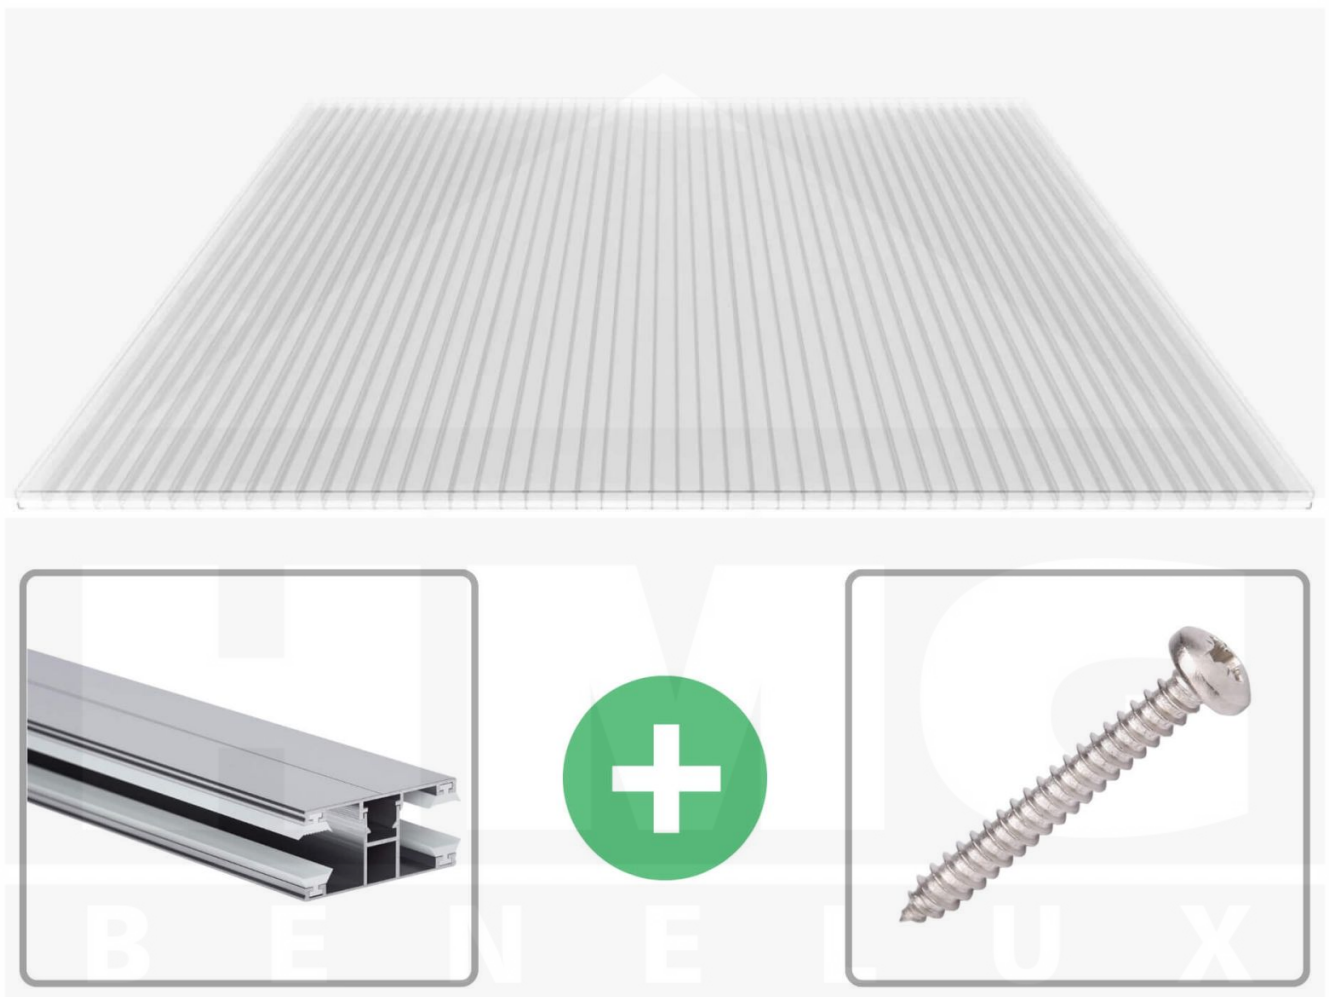

**Polycarbonaat kanaalplaat | 16 mm | Profiel DUO | Voordeelpakket |
Plaatbreedte 980 mm | Helder | Breedte 8,14 m | Lengte 3,00 m**

Artikelnr.: 70075DUK988030

Productinfo

Polycarbonaat kanaalplaten 16 mm

Deze 3-wandige kanaalplaat heeft een dikte van 16 mm en is ook onder de naam VLF-SDP16-PC bekend. Deze polycarbonaat kanaalplaat in de kleur glashelder, laat ca. 76% licht door en is verkrijgbaar in lengtes van 2 tot 7 m. De platen worden nauwkeurig op bestelling in de lengte op maat gezaagd. Berekend wordt de hele plaat, rest stukken worden meegestuurd. De plaatbreedte is 980 mm.

Producttoepassingen

Polycarbonaat kanaalplaten zijn aan een kant UV-bestendig, zeer helder, zeer goed bestand tegen normale weersinvloeden, enorm slag- en breukvast, vormstabiel, bestand tegen hoge temperaturen en moeilijk ontvlambaar. PC kanaalplaten worden in de bouw-, tuinbouw-, agrarische (beperkt omdat niet ammoniak bestendig) en de particuliere sector als dakbedekking voor hallen, kassen, stallen, schuurtjes, fietsenstallingen, terrasoverkappingen, veranda's en carports toegepast. Ook worden Polycarbonaat kanaalplaten verticaal voor wanden en afscheidingen toegepast.

Dekkende breedte

Eerste plaat met profiel = 1070 mm, elke volgende plaat met profiel + 1010 mm

Tussenmaten mogelijk door zelf smaller te zagen.

Montage profiel DUO

Het montage profiel DUO is een 60 mm breed profiel en bestaat uit aluminium, die door het schroef-systeem heel vast zit. Dit montage profiel is in de kleur blank aluminium in lengtes van 2,00 - 7,00 m voor 10 mm en 16 mm sterke kanaalplaten en massieve platen verkrijgbaar. De koppelprofielen bestaan uit 2 delen (onder- en bovenprofiel), de randprofielen uit 3 delen (onder- en bovenprofiel plus een randdeel om in te schuiven).