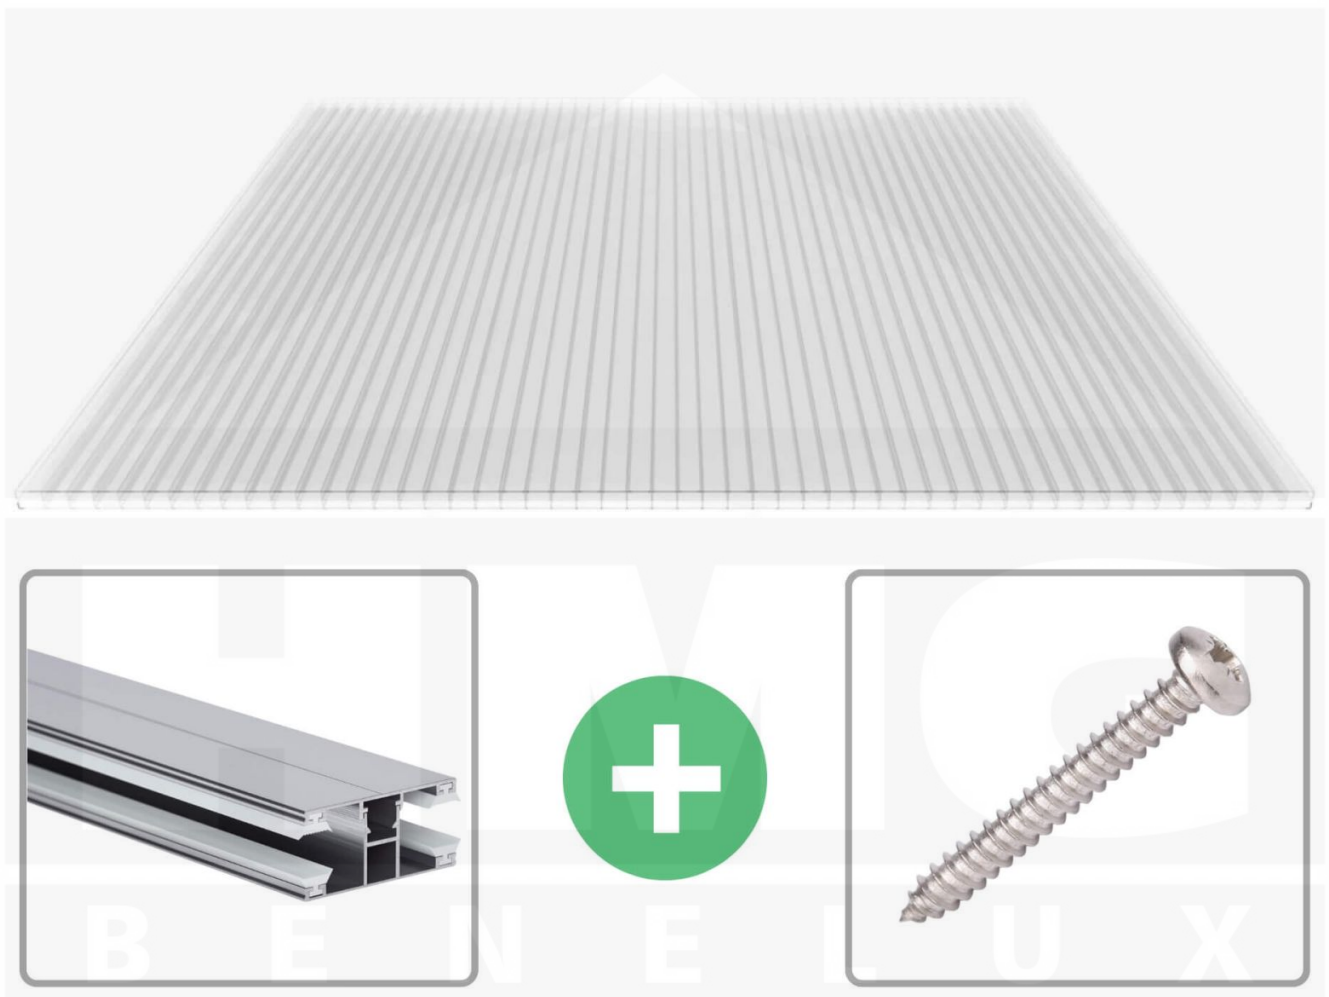

**Polycarbonaat kanaalplaat | 16 mm | Profiel DUO | Voordeelpakket |  
Plaatbreedte 980 mm | Helder | Breedte 8,14 m | Lengte 4,00 m**

Artikelnr.: 70075DUK988040

**Direct naar het artikel:**

Scan deze barcode gewoon met uw mobiel en u komt direct aan naar het product met verdere informatie, afbeeldingen, video's, etc.

### Polycarbonaat kanaalplaten 16 mm

Deze 3-wandige kanaalplaat heeft een dikte van 16 mm en is ook onder de naam VLF-SDP16-PC bekend. Deze polycarbonaat kanaalplaat in de kleur glashelder, laat ca. 76% licht door en is verkrijgbaar in lengtes van 2 tot 7 m. De platen worden nauwkeurig op bestelling in de lengte op maat gezaagd. Berekend wordt de hele plaat, rest stukken worden meegestuurd. De plaatbreedte is 980 mm.

### Producttoepassingen

Polycarbonaat kanaalplaten zijn aan een kant UV-bestendig, zeer helder, zeer goed bestand tegen normale weersinvloeden, enorm slag- en breukvast, vormstabiel, bestand tegen hoge temperaturen en moeilijk ontvlambaar. PC kanaalplaten worden in de bouw-, tuinbouw-, agrarische (beperkt omdat niet ammoniak bestendig) en de particuliere sector als dakbedekking voor hallen, kassen, stallen, schuurtjes, fietsenstallingen, terrasoverkappingen, veranda's en carports toegepast. Ook worden Polycarbonaat kanaalplaten verticaal voor wanden en afscheidingen toegepast.

### Montage profiel DUO

Het montage profiel DUO is een 60 mm breed profiel en bestaat uit aluminium, die door het schroef-systeem heel vast zit. Dit montage profiel is in de kleur blank aluminium in lengtes van 2,00 - 7,00 m voor 10 mm en 16 mm sterke kanaalplaten en massieve platen verkrijgbaar. De koppelprofielen bestaan uit 2 delen (onder- en bovenprofiel), de randprofielen uit 3 delen (onder- en bovenprofiel plus een randdeel om in te schuiven).