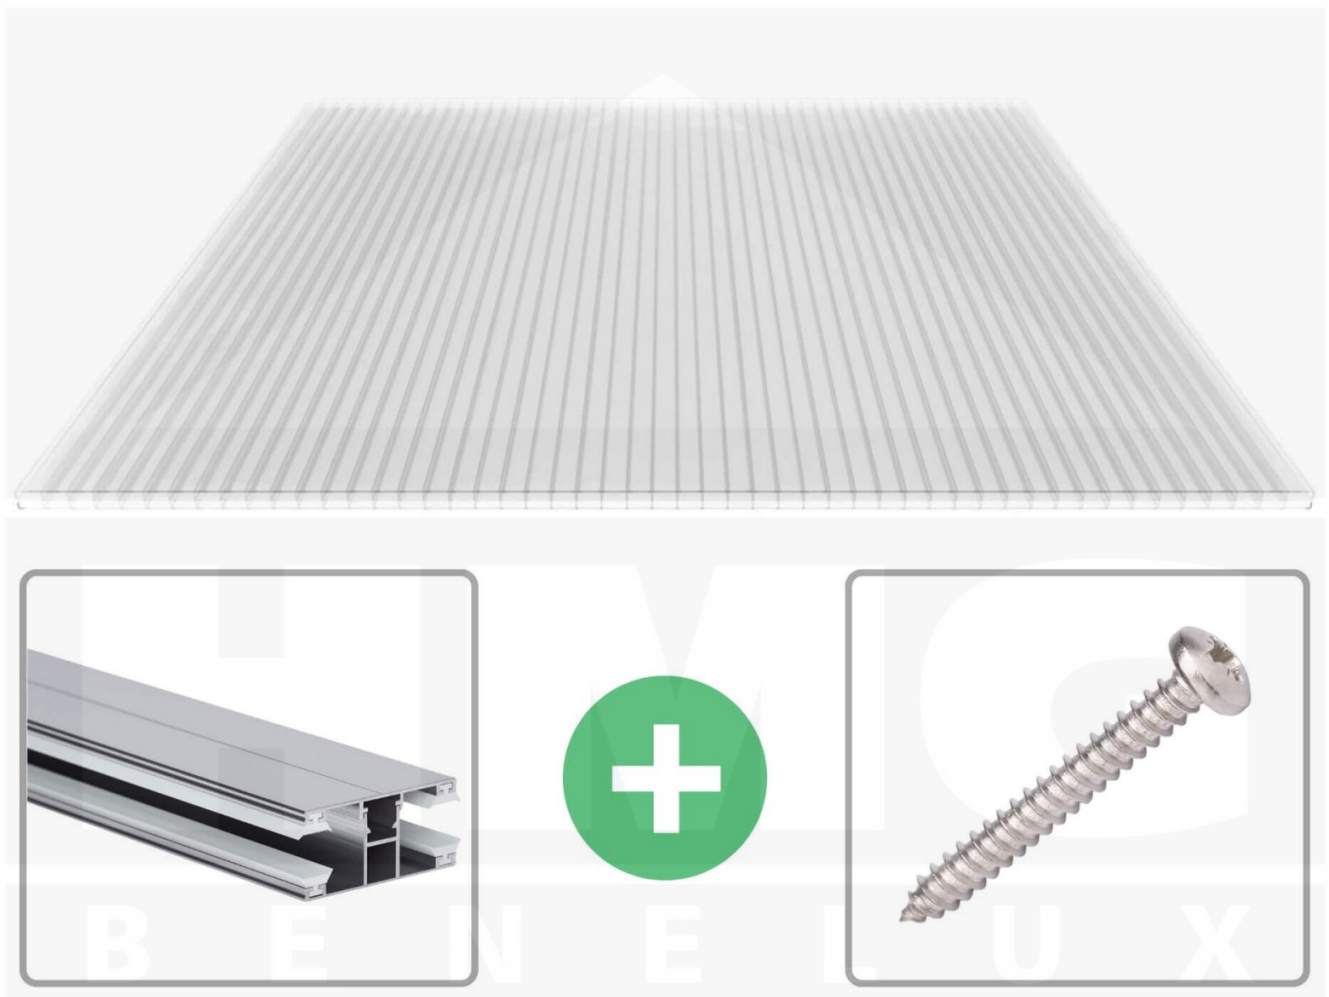

**Polycarbonaat kanaalplaat | 16 mm | Profiel DUO | Voordeelpakket |
Plaatbreedte 980 mm | Helder | Breedte 8,14 m | Lengte 4,50 m**

Artikelnr.: 70075DUK988045

Productinfo

Polycarbonaat kanaalplaten 16 mm

Deze 3-wandige kanaalplaat heeft een dikte van 16 mm en is ook onder de naam VLF-SDP16-PC bekend. Deze polycarbonaat kanaalplaat in de kleur glashelder, laat ca. 76% licht door en is verkrijgbaar in lengtes van 2 tot 7 m. De platen worden nauwkeurig op bestelling in de lengte op maat gezaagd. Berekend wordt de hele plaat, rest stukken worden meegestuurd. De plaatbreedte is 980 mm.

Producttoepassingen

Polycarbonaat kanaalplaten zijn aan een kant UV-bestendig, zeer helder, zeer goed bestand tegen normale weersinvloeden, enorm slag- en breukvast, vormstabiel, bestand tegen hoge temperaturen en moeilijk ontvlambaar. PC kanaalplaten worden in de bouw-, tuinbouw-, agrarische (beperkt omdat niet ammoniak bestendig) en de particuliere sector als dakbedekking voor hallen, kassen, stallen, schuurtjes, fietsenstallingen, terrasoverkappingen, veranda's en carports toegepast. Ook worden Polycarbonaat kanaalplaten verticaal voor wanden en afscheidingen toegepast.

Dekkende breedte

Eerste plaat met profiel = 1070 mm, elke volgende plaat met profiel + 1010 mm

Tussenmaten mogelijk door zelf smaller te zagen.

Montage profiel DUO

Het montage profiel DUO is een 60 mm breed profiel en bestaat uit aluminium, die door het schroef-systeem heel vast zit. Dit montage profiel is in de kleur blank aluminium in lengtes van 2,00 - 7,00 m voor 10 mm en 16 mm sterke kanaalplaten en massieve platen verkrijgbaar. De koppelprofielen bestaan uit 2 delen (onder- en bovenprofiel), de randprofielen uit 3 delen (onder- en bovenprofiel plus een randdeel om in te schuiven).