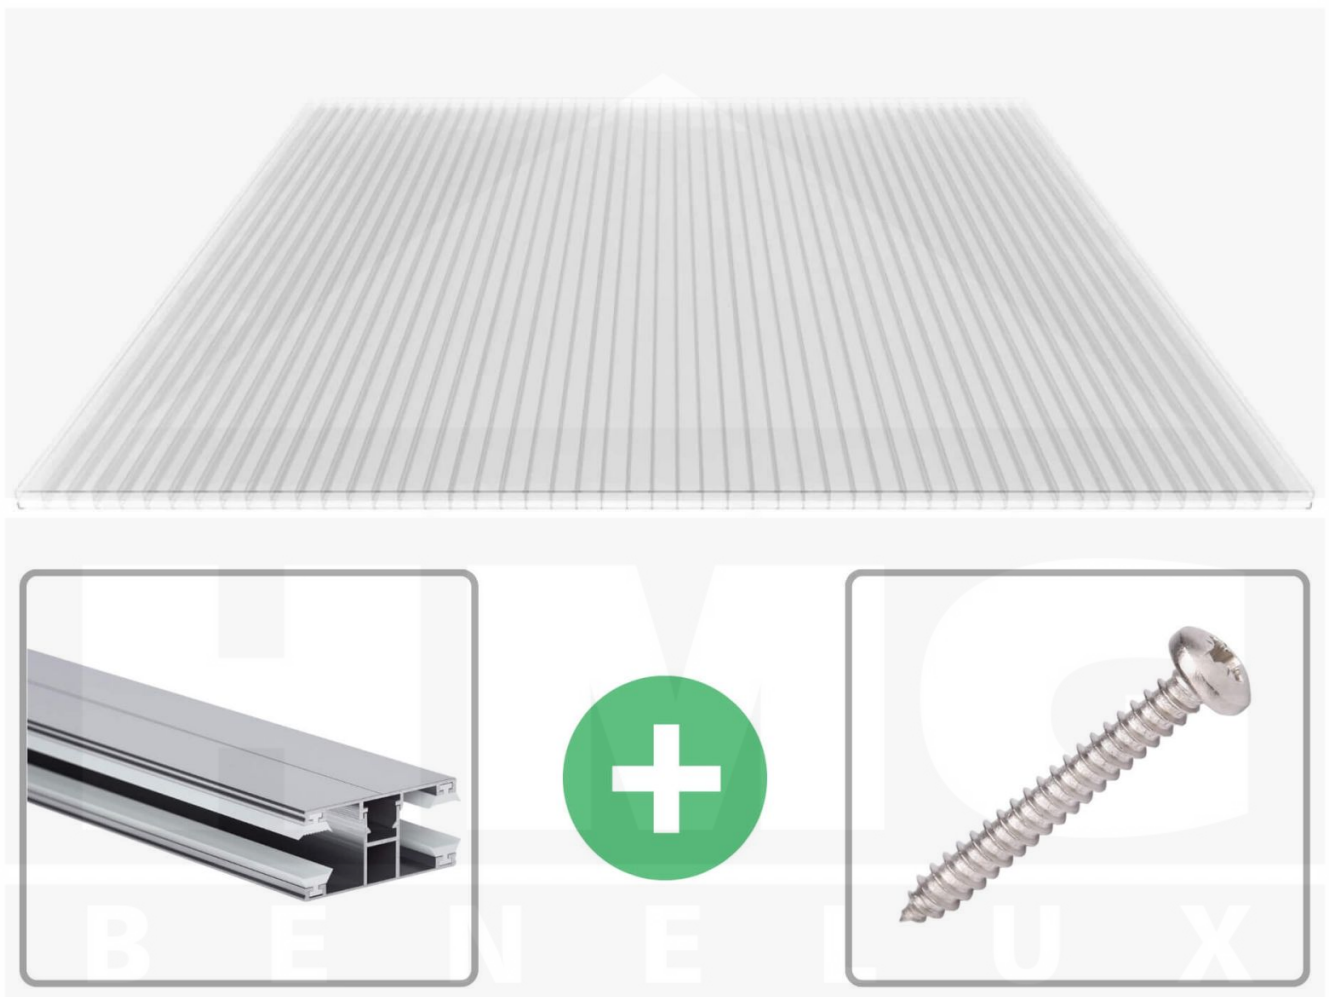

**Polycarbonaat kanaalplaat | 16 mm | Profiel DUO | Voordeelpakket |
Plaatbreedte 980 mm | Helder | Breedte 9,15 m | Lengte 2,00 m**

Artikelnr.: 70075DUK989020

Productinfo

Polycarbonaat kanaalplaten 16 mm

Deze 3-wandige kanaalplaat heeft een dikte van 16 mm en is ook onder de naam VLF-SDP16-PC bekend. Deze polycarbonaat kanaalplaat in de kleur glashelder, laat ca. 76% licht door en is verkrijgbaar in lengtes van 2 tot 7 m. De platen worden nauwkeurig op bestelling in de lengte op maat gezaagd. Berekend wordt de hele plaat, rest stukken worden meegestuurd. De plaatbreedte is 980 mm.

Producttoepassingen

Polycarbonaat kanaalplaten zijn aan een kant UV-bestendig, zeer helder, zeer goed bestand tegen normale weersinvloeden, enorm slag- en breukvast, vormstabiel, bestand tegen hoge temperaturen en moeilijk ontvlambaar. PC kanaalplaten worden in de bouw-, tuinbouw-, agrarische (beperkt omdat niet ammoniak bestendig) en de particuliere sector als dakbedekking voor hallen, kassen, stallen, schuurtjes, fietsenstallingen, terrasoverkappingen, veranda's en carports toegepast. Ook worden Polycarbonaat kanaalplaten verticaal voor wanden en afscheidingen toegepast.

Dekkende breedte

Eerste plaat met profiel = 1070 mm, elke volgende plaat met profiel + 1010 mm

Tussenmaten mogelijk door zelf smaller te zagen.

Montage profiel DUO

Het montage profiel DUO is een 60 mm breed profiel en bestaat uit aluminium, die door het schroef-systeem heel vast zit. Dit montage profiel is in de kleur blank aluminium in lengtes van 2,00 - 7,00 m voor 10 mm en 16 mm sterke kanaalplaten en massieve platen verkrijgbaar. De koppelprofielen bestaan uit 2 delen (onder- en bovenprofiel), de randprofielen uit 3 delen (onder- en bovenprofiel plus een randdeel om in te schuiven).