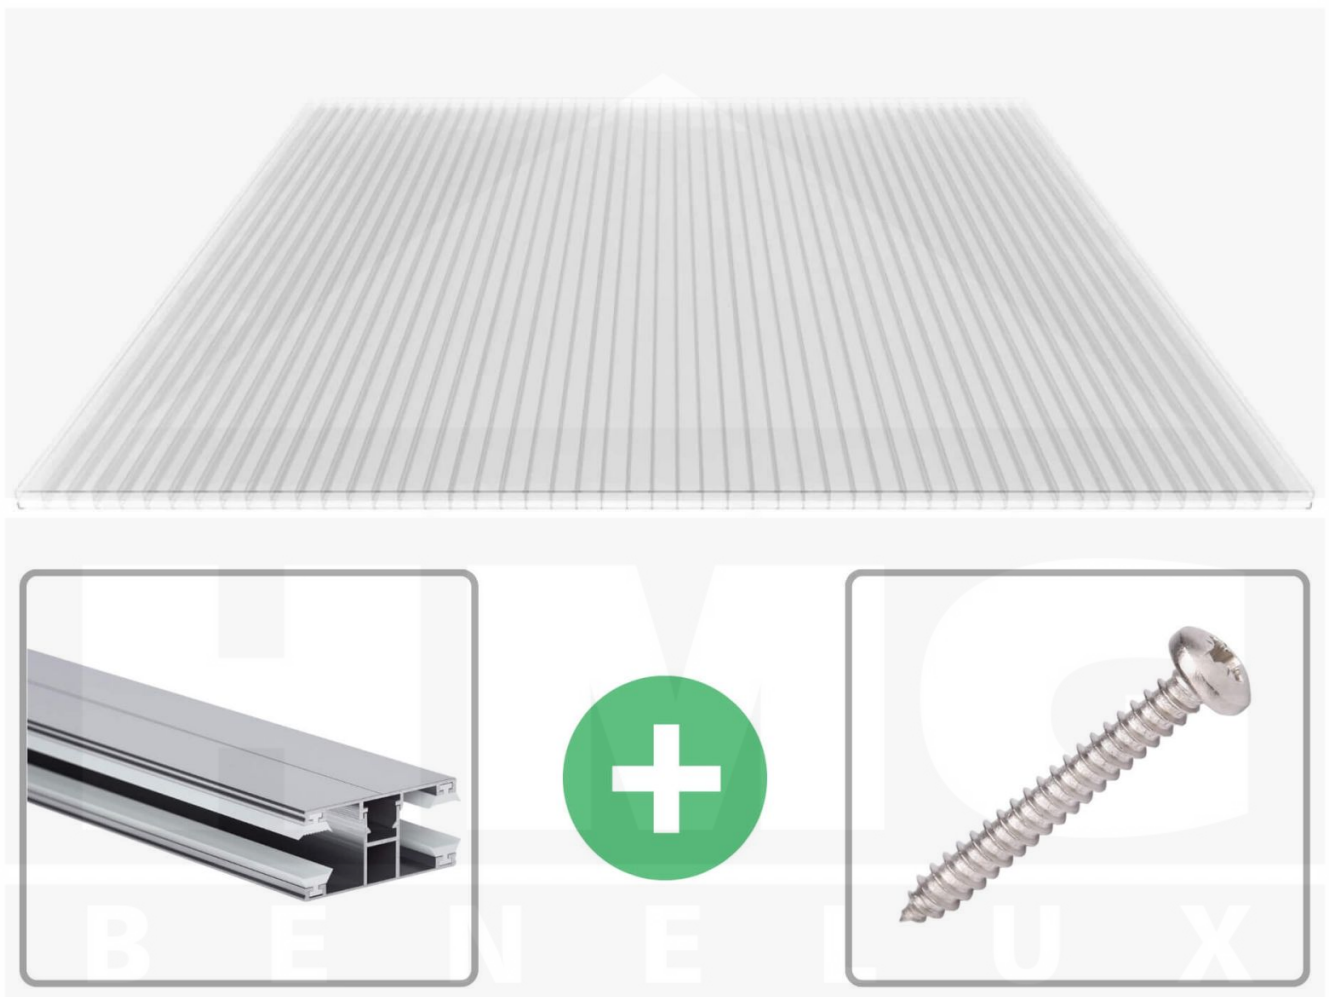

**Polycarbonaat kanaalplaat | 16 mm | Profiel DUO | Voordeelpakket |
Plaatbreedte 980 mm | Helder | Breedte 9,15 m | Lengte 2,50 m**

Artikelnr.: 70075DUK989025

Productinfo

Polycarbonaat kanaalplaten 16 mm

Deze 3-wandige kanaalplaat heeft een dikte van 16 mm en is ook onder de naam VLF-SDP16-PC bekend. Deze polycarbonaat kanaalplaat in de kleur glashelder, laat ca. 76% licht door en is verkrijgbaar in lengtes van 2 tot 7 m. De platen worden nauwkeurig op bestelling in de lengte op maat gezaagd. Berekend wordt de hele plaat, rest stukken worden meegestuurd. De plaatbreedte is 980 mm.

Producttoepassingen

Polycarbonaat kanaalplaten zijn aan een kant UV-bestendig, zeer helder, zeer goed bestand tegen normale weersinvloeden, enorm slag- en breukvast, vormstabiel, bestand tegen hoge temperaturen en moeilijk ontvlambaar. PC kanaalplaten worden in de bouw-, tuinbouw-, agrarische (beperkt omdat niet ammoniak bestendig) en de particuliere sector als dakbedekking voor hallen, kassen, stallen, schuurtjes, fietsenstallingen, terrasoverkappingen, veranda's en carports toegepast. Ook worden Polycarbonaat kanaalplaten verticaal voor wanden en afscheidingen toegepast.

Dekkende breedte

Eerste plaat met profiel = 1070 mm, elke volgende plaat met profiel + 1010 mm

Tussenmaten mogelijk door zelf smaller te zagen.

Montage profiel DUO

Het montage profiel DUO is een 60 mm breed profiel en bestaat uit aluminium, die door het schroef-systeem heel vast zit. Dit montage profiel is in de kleur blank aluminium in lengtes van 2,00 - 7,00 m voor 10 mm en 16 mm sterke kanaalplaten en massieve platen verkrijgbaar. De koppelprofielen bestaan uit 2 delen (onder- en bovenprofiel), de randprofielen uit 3 delen (onder- en bovenprofiel plus een randdeel om in te schuiven).