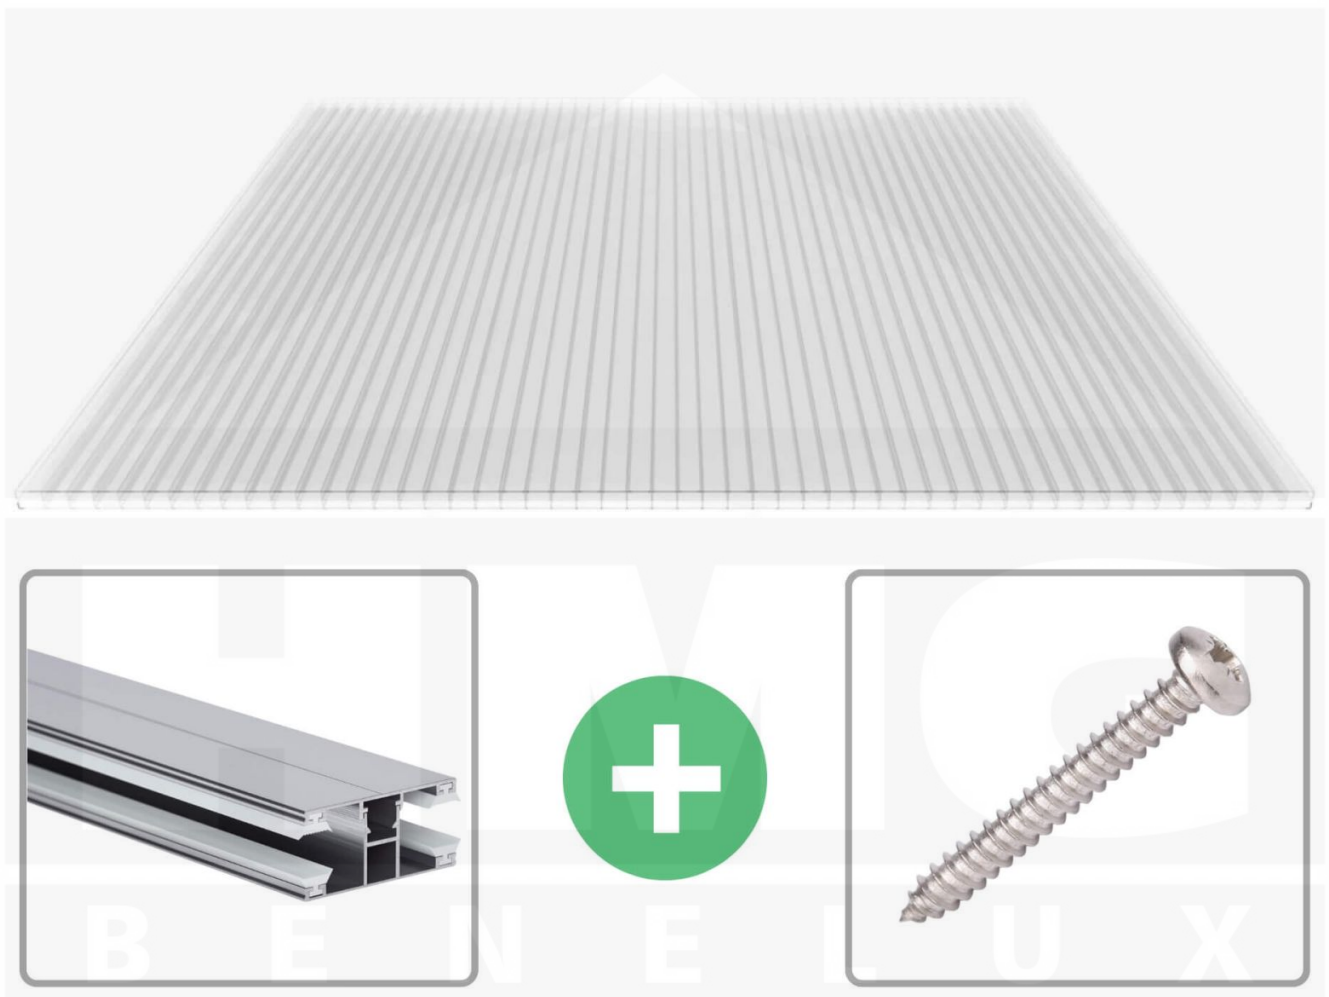

**Polycarbonaat kanaalplaat | 16 mm | Profiel DUO | Voordeelpakket |
Plaatbreedte 980 mm | Helder | Breedte 9,15 m | Lengte 3,00 m**

Artikelnr.: 70075DUK989030

Productinfo

Polycarbonaat kanaalplaten 16 mm

Deze 3-wandige kanaalplaat heeft een dikte van 16 mm en is ook onder de naam VLF-SDP16-PC bekend. Deze polycarbonaat kanaalplaat in de kleur glashelder, laat ca. 76% licht door en is verkrijgbaar in lengtes van 2 tot 7 m. De platen worden nauwkeurig op bestelling in de lengte op maat gezaagd. Berekend wordt de hele plaat, rest stukken worden meegestuurd. De plaatbreedte is 980 mm.

Producttoepassingen

Polycarbonaat kanaalplaten zijn aan een kant UV-bestendig, zeer helder, zeer goed bestand tegen normale weersinvloeden, enorm slag- en breukvast, vormstabiel, bestand tegen hoge temperaturen en moeilijk ontvlambaar. PC kanaalplaten worden in de bouw-, tuinbouw-, agrarische (beperkt omdat niet ammoniak bestendig) en de particuliere sector als dakbedekking voor hallen, kassen, stallen, schuurtjes, fietsenstallingen, terrasoverkappingen, veranda's en carports toegepast. Ook worden Polycarbonaat kanaalplaten verticaal voor wanden en afscheidingen toegepast.

Dekkende breedte

Eerste plaat met profiel = 1070 mm, elke volgende plaat met profiel + 1010 mm

Tussenmaten mogelijk door zelf smaller te zagen.

Montage profiel DUO

Het montage profiel DUO is een 60 mm breed profiel en bestaat uit aluminium, die door het schroef-systeem heel vast zit. Dit montage profiel is in de kleur blank aluminium in lengtes van 2,00 - 7,00 m voor 10 mm en 16 mm sterke kanaalplaten en massieve platen verkrijgbaar. De koppelprofielen bestaan uit 2 delen (onder- en bovenprofiel), de randprofielen uit 3 delen (onder- en bovenprofiel plus een randdeel om in te schuiven).