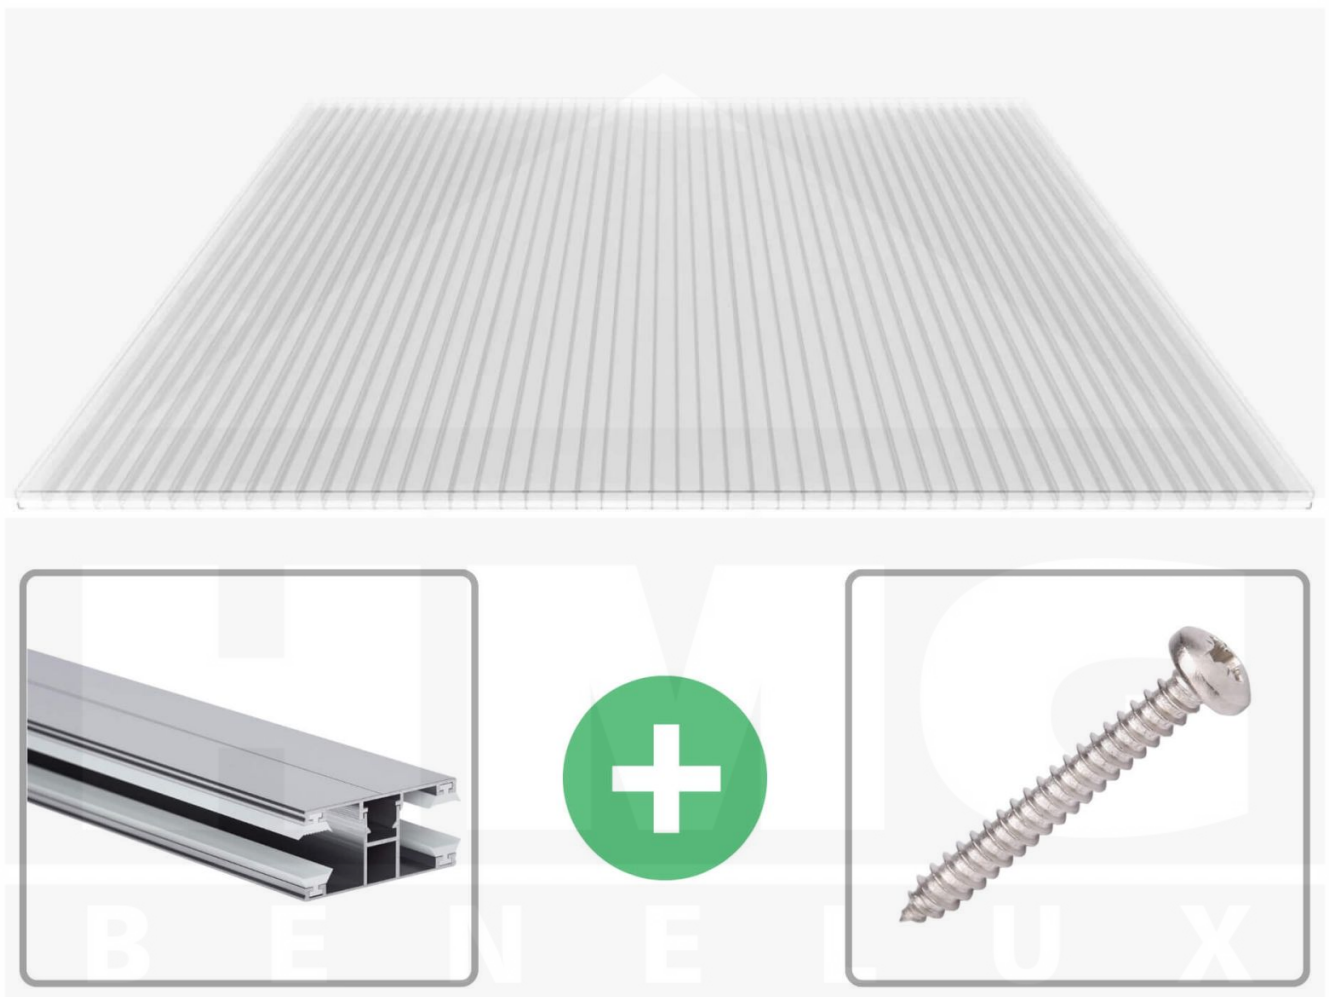

**Polycarbonaat kanaalplaat | 16 mm | Profiel DUO | Voordeelpakket |
Plaatbreedte 980 mm | Helder | Breedte 9,15 m | Lengte 4,00 m**

Artikelnr.: 70075DUK989040

Productinfo

Polycarbonaat kanaalplaten 16 mm

Deze 3-wandige kanaalplaat heeft een dikte van 16 mm en is ook onder de naam VLF-SDP16-PC bekend. Deze polycarbonaat kanaalplaat in de kleur glashelder, laat ca. 76% licht door en is verkrijgbaar in lengtes van 2 tot 7 m. De platen worden nauwkeurig op bestelling in de lengte op maat gezaagd. Berekend wordt de hele plaat, rest stukken worden meegestuurd. De plaatbreedte is 980 mm.

Producttoepassingen

Polycarbonaat kanaalplaten zijn aan een kant UV-bestendig, zeer helder, zeer goed bestand tegen normale weersinvloeden, enorm slag- en breukvast, vormstabiel, bestand tegen hoge temperaturen en moeilijk ontvlambaar. PC kanaalplaten worden in de bouw-, tuinbouw-, agrarische (beperkt omdat niet ammoniak bestendig) en de particuliere sector als dakbedekking voor hallen, kassen, stallen, schuurtjes, fietsenstallingen, terrasoverkappingen, veranda's en carports toegepast. Ook worden Polycarbonaat kanaalplaten verticaal voor wanden en afscheidingen toegepast.

Dekkende breedte

Eerste plaat met profiel = 1070 mm, elke volgende plaat met profiel + 1010 mm

Tussenmaten mogelijk door zelf smaller te zagen.

Montage profiel DUO

Het montage profiel DUO is een 60 mm breed profiel en bestaat uit aluminium, die door het schroef-systeem heel vast zit. Dit montage profiel is in de kleur blank aluminium in lengtes van 2,00 - 7,00 m voor 10 mm en 16 mm sterke kanaalplaten en massieve platen verkrijgbaar. De koppelprofielen bestaan uit 2 delen (onder- en bovenprofiel), de randprofielen uit 3 delen (onder- en bovenprofiel plus een randdeel om in te schuiven).