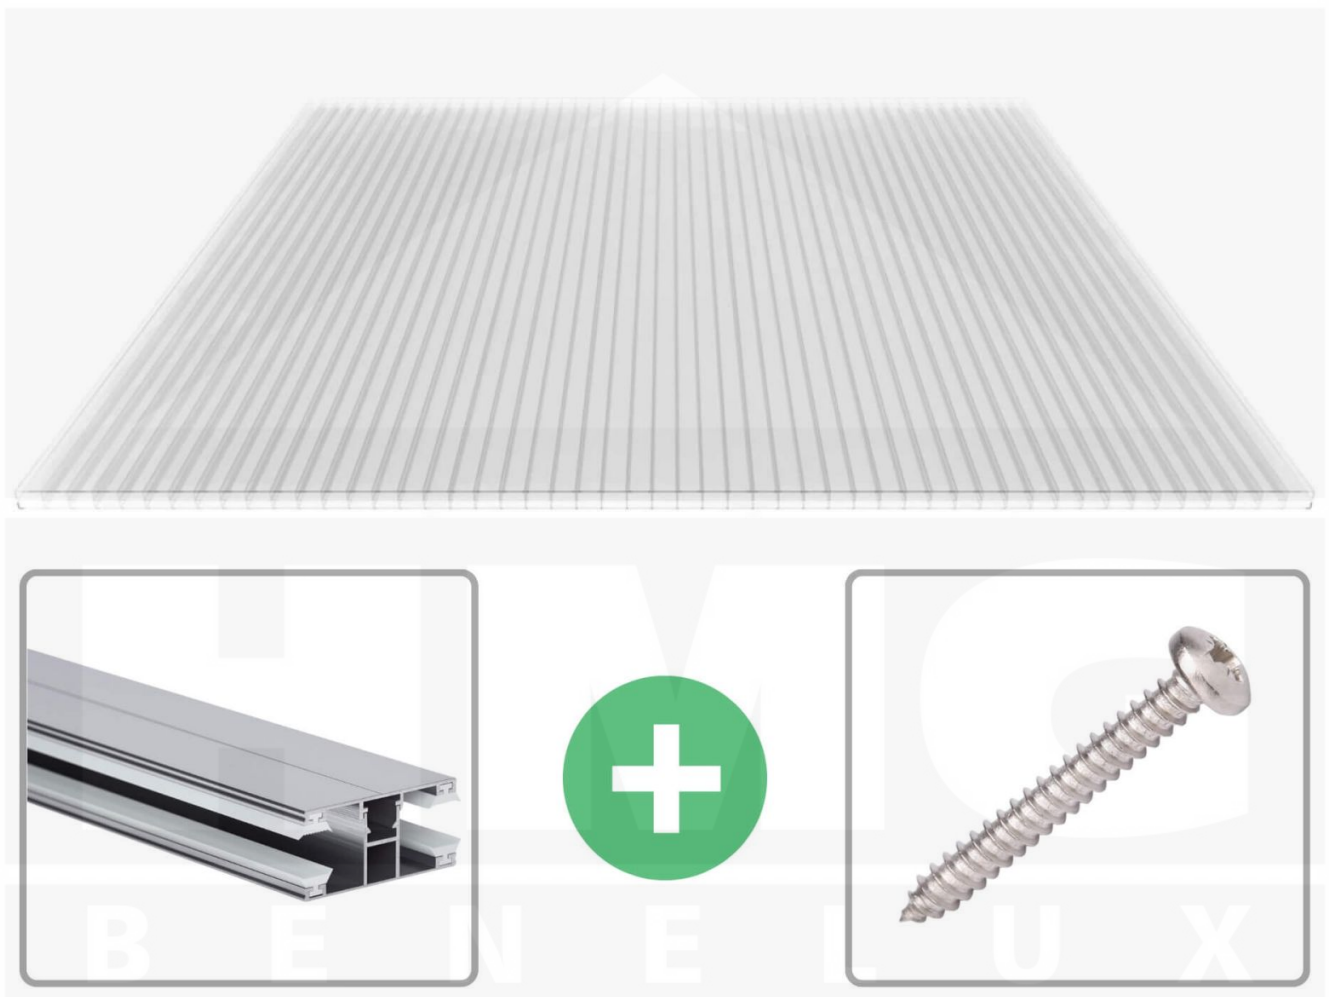

**Polycarbonaat kanaalplaat | 16 mm | Profiel DUO | Voordeelpakket |
Plaatbreedte 980 mm | Helder | Breedte 9,15 m | Lengte 4,50 m**

Artikelnr.: 70075DUK989045

Productinfo

Polycarbonaat kanaalplaten 16 mm

Deze 3-wandige kanaalplaat heeft een dikte van 16 mm en is ook onder de naam VLF-SDP16-PC bekend. Deze polycarbonaat kanaalplaat in de kleur glashelder, laat ca. 76% licht door en is verkrijgbaar in lengtes van 2 tot 7 m. De platen worden nauwkeurig op bestelling in de lengte op maat gezaagd. Berekend wordt de hele plaat, rest stukken worden meegestuurd. De plaatbreedte is 980 mm.

Producttoepassingen

Polycarbonaat kanaalplaten zijn aan een kant UV-bestendig, zeer helder, zeer goed bestand tegen normale weersinvloeden, enorm slag- en breukvast, vormstabiel, bestand tegen hoge temperaturen en moeilijk ontvlambaar. PC kanaalplaten worden in de bouw-, tuinbouw-, agrarische (beperkt omdat niet ammoniak bestendig) en de particuliere sector als dakbedekking voor hallen, kassen, stallen, schuurtjes, fietsenstallingen, terrasoverkappingen, veranda's en carports toegepast. Ook worden Polycarbonaat kanaalplaten verticaal voor wanden en afscheidingen toegepast.

Dekkende breedte

Eerste plaat met profiel = 1070 mm, elke volgende plaat met profiel + 1010 mm

Tussenmaten mogelijk door zelf smaller te zagen.

Montage profiel DUO

Het montage profiel DUO is een 60 mm breed profiel en bestaat uit aluminium, die door het schroef-systeem heel vast zit. Dit montage profiel is in de kleur blank aluminium in lengtes van 2,00 - 7,00 m voor 10 mm en 16 mm sterke kanaalplaten en massieve platen verkrijgbaar. De koppelprofielen bestaan uit 2 delen (onder- en bovenprofiel), de randprofielen uit 3 delen (onder- en bovenprofiel plus een randdeel om in te schuiven).