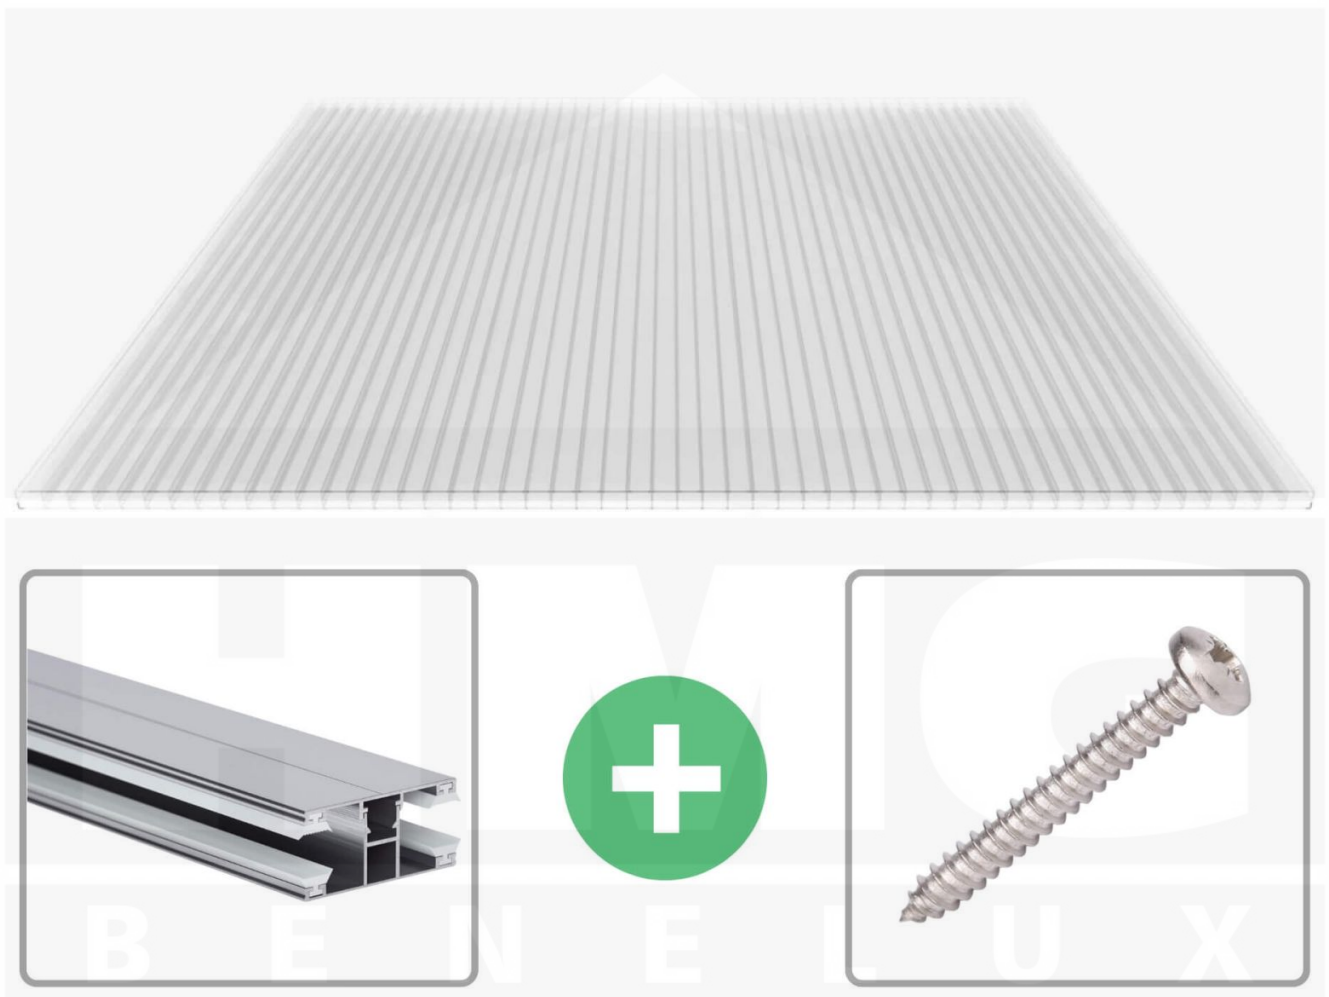

**Polycarbonaat kanaalplaat | 16 mm | Profiel DUO | Voordeelpakket |
Plaatbreedte 980 mm | Helder | Breedte 9,15 m | Lengte 5,00 m**

Artikelnr.: 70075DUK989050

Productinfo

Polycarbonaat kanaalplaten 16 mm

Deze 3-wandige kanaalplaat heeft een dikte van 16 mm en is ook onder de naam VLF-SDP16-PC bekend. Deze polycarbonaat kanaalplaat in de kleur glashelder, laat ca. 76% licht door en is verkrijgbaar in lengtes van 2 tot 7 m. De platen worden nauwkeurig op bestelling in de lengte op maat gezaagd. Berekend wordt de hele plaat, rest stukken worden meegestuurd. De plaatbreedte is 980 mm.

Producttoepassingen

Polycarbonaat kanaalplaten zijn aan een kant UV-bestendig, zeer helder, zeer goed bestand tegen normale weersinvloeden, enorm slag- en breukvast, vormstabiel, bestand tegen hoge temperaturen en moeilijk ontvlambaar. PC kanaalplaten worden in de bouw-, tuinbouw-, agrarische (beperkt omdat niet ammoniak bestendig) en de particuliere sector als dakbedekking voor hallen, kassen, stallen, schuurtjes, fietsenstallingen, terrasoverkappingen, veranda's en carports toegepast. Ook worden Polycarbonaat kanaalplaten verticaal voor wanden en afscheidingen toegepast.

Dekkende breedte

Eerste plaat met profiel = 1070 mm, elke volgende plaat met profiel + 1010 mm

Tussenmaten mogelijk door zelf smaller te zagen.

Montage profiel DUO

Het montage profiel DUO is een 60 mm breed profiel en bestaat uit aluminium, die door het schroef-systeem heel vast zit. Dit montage profiel is in de kleur blank aluminium in lengtes van 2,00 - 7,00 m voor 10 mm en 16 mm sterke kanaalplaten en massieve platen verkrijgbaar. De koppelprofielen bestaan uit 2 delen (onder- en bovenprofiel), de randprofielen uit 3 delen (onder- en bovenprofiel plus een randdeel om in te schuiven).