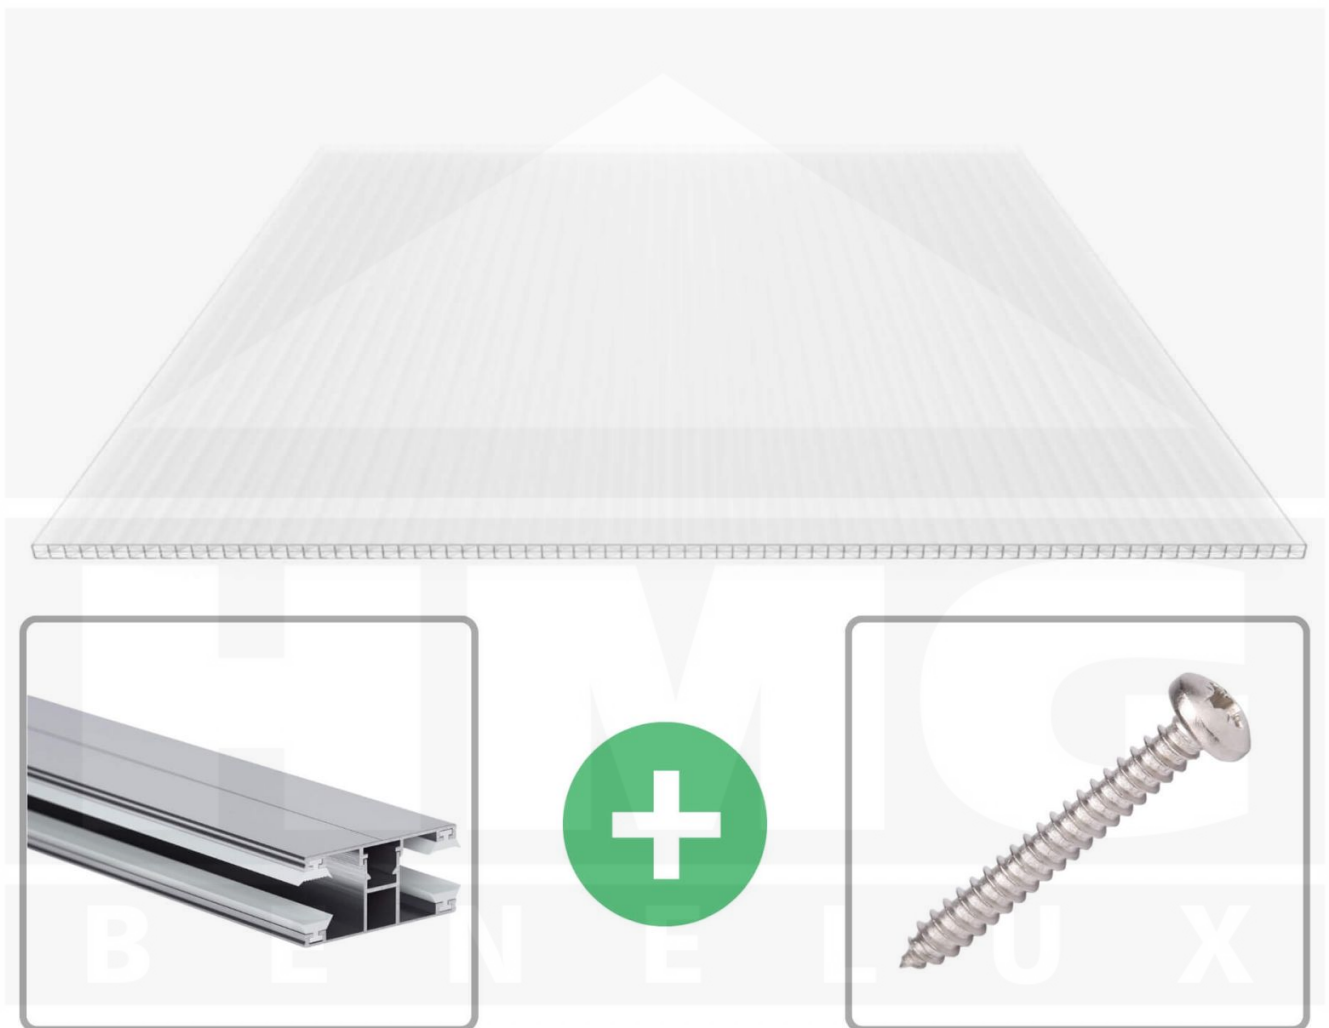

**Polycarbonaat kanaalplaat | 16 mm | Profiel DUO | Voordeelpakket |  
Plaatbreedte 980 mm | Opaal wit | Extra sterk | Breedte 3,09 m | Lengte 3,00  
m**

Artikelnr.: 70075DUOX983030

### Polycarbonaat kanaalplaten 16 mm

Deze X-structuur plaat heeft een dikte van 16 mm en is ook onder de naam VLF-SDP16-PCX bekend. Deze polycarbonaat kanaalplaat in de kleur opaal wit, laat ca. 45% licht door en is verkrijgbaar in lengtes van 2 tot 7 m. De platen worden nauwkeurig op bestelling in de lengte op maat gezaagd. Berekend wordt de hele plaat, rest stukken worden meegestuurd. De plaatbreedte is 980 mm.

#### Producttoepassingen

Polycarbonaat kanaalplaten zijn aan een kant UV-bestendig, zeer helder, zeer goed bestand tegen normale weersinvloeden, enorm slag- en breukvast, vormstabiel, bestand tegen hoge temperaturen en moeilijk ontvlambaar. PC kanaalplaten worden in de bouw-, tuinbouw-, agrarische (beperkt omdat niet ammoniak bestendig) en de particuliere sector als dakbedekking voor hallen, kassen, stallen, schuurtjes, fietsenstallingen, terrasoverkappingen, veranda's en carports toegepast. Ook worden Polycarbonaat kanaalplaten verticaal voor wanden en afscheidingen toegepast.

#### Montage profiel DUO

Het montage profiel DUO is een 60 mm breed profiel en bestaat uit aluminium, die door het schroef-systeem heel vast zit. Dit montage profiel is in de kleur blank aluminium in lengtes van 2,00 - 7,00 m voor 10 mm en 16 mm sterke kanaalplaten en massieve platen verkrijgbaar. De koppelprofielen bestaan uit 2 delen (onder- en bovenprofiel), de randprofielen uit 3 delen (onder- en bovenprofiel plus een randdeel om in te schuiven).