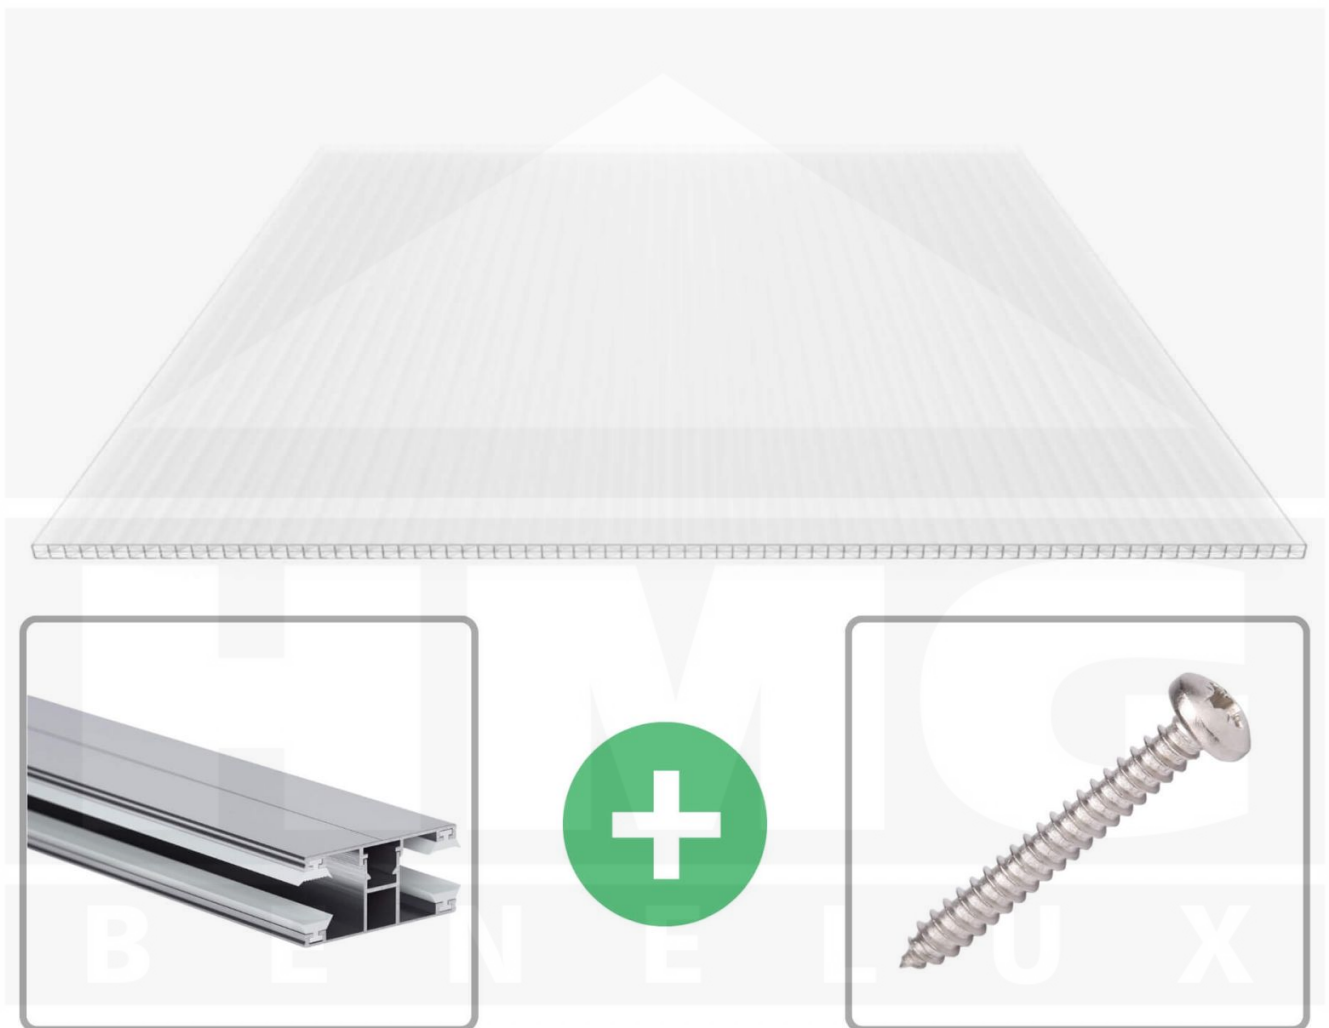

**Polycarbonaat kanaalplaat | 16 mm | Profiel DUO | Voordeelpakket |  
Plaatbreedte 980 mm | Opaal wit | Extra sterk | Breedte 6,12 m | Lengte 3,00  
m**

Artikelnr.: 70075DUOX986030

**Direct naar het artikel:**

### Polycarbonaat kanaalplaten 16 mm

Deze X-structuur plaat heeft een dikte van 16 mm en is ook onder de naam VLF-SDP16-PCX bekend. Deze polycarbonaat kanaalplaat in de kleur opaal wit, laat ca. 45% licht door en is verkrijgbaar in lengtes van 2 tot 7 m. De platen worden nauwkeurig op bestelling in de lengte op maat gezaagd. Berekend wordt de hele plaat, rest stukken worden meegestuurd. De plaatbreedte is 980 mm.

### Producttoepassingen

Polycarbonaat kanaalplaten zijn aan een kant UV-bestendig, zeer helder, zeer goed bestand tegen normale weersinvloeden, enorm slag- en breukvast, vormstabiel, bestand tegen hoge temperaturen en moeilijk ontvlambaar. PC kanaalplaten worden in de bouw-, tuinbouw-, agrarische (beperkt omdat niet ammoniak bestendig) en de particuliere sector als dakbedekking voor hallen, kassen, stallen, schuurtjes, fietsenstallingen, terrasoverkappingen, veranda's en carports toegepast. Ook worden Polycarbonaat kanaalplaten verticaal voor wanden en afscheidingen toegepast.

### Montage profiel DUO

Het montage profiel DUO is een 60 mm breed profiel en bestaat uit aluminium, die door het schroef-systeem heel vast zit. Dit montage profiel is in de kleur blank aluminium in lengtes van 2,00 - 7,00 m voor 10 mm en 16 mm sterke kanaalplaten en massieve platen verkrijgbaar. De koppelprofielen bestaan uit 2 delen (onder- en bovenprofiel), de randprofielen uit 3 delen (onder- en bovenprofiel plus een randdeel om in te schuiven).