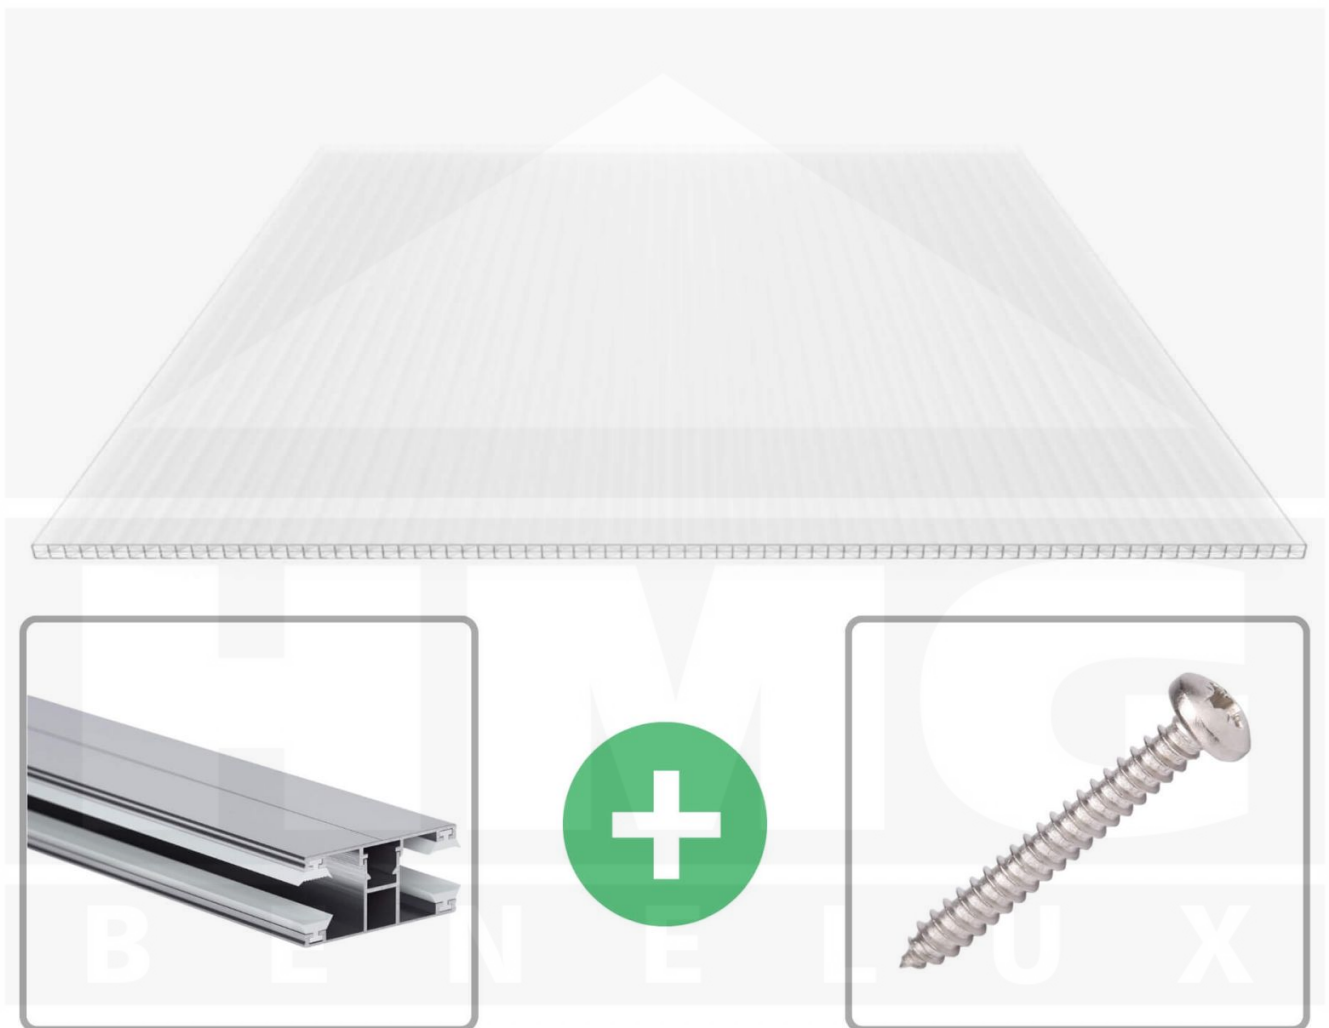

**Polycarbonaat kanaalplaat | 16 mm | Profiel DUO | Voordeelpakket |  
Plaatbreedte 980 mm | Opaal wit | Extra sterk | Breedte 6,12 m | Lengte 5,00  
m**

Artikelnr.: 70075DUOX986050

### Polycarbonaat kanaalplaten 16 mm

Deze X-structuur plaat heeft een dikte van 16 mm en is ook onder de naam VLF-SDP16-PCX bekend. Deze polycarbonaat kanaalplaat in de kleur opaal wit, laat ca. 45% licht door en is verkrijgbaar in lengtes van 2 tot 7 m. De platen worden nauwkeurig op bestelling in de lengte op maat gezaagd. Berekend wordt de hele plaat, rest stukken worden meegestuurd. De plaatbreedte is 980 mm.

#### Producttoepassingen

Polycarbonaat kanaalplaten zijn aan een kant UV-bestendig, zeer helder, zeer goed bestand tegen normale weersinvloeden, enorm slag- en breukvast, vormstabiel, bestand tegen hoge temperaturen en moeilijk ontvlambaar. PC kanaalplaten worden in de bouw-, tuinbouw-, agrarische (beperkt omdat niet ammoniak bestendig) en de particuliere sector als dakbedekking voor hallen, kassen, stallen, schuurtjes, fietsenstallingen, terrasoverkappingen, veranda's en carports toegepast. Ook worden Polycarbonaat kanaalplaten verticaal voor wanden en afscheidingen toegepast.

#### Montage profiel DUO

Het montage profiel DUO is een 60 mm breed profiel en bestaat uit aluminium, die door het schroef-systeem heel vast zit. Dit montage profiel is in de kleur blank aluminium in lengtes van 2,00 - 7,00 m voor 10 mm en 16 mm sterke kanaalplaten en massieve platen verkrijgbaar. De koppelprofielen bestaan uit 2 delen (onder- en bovenprofiel), de randprofielen uit 3 delen (onder- en bovenprofiel plus een randdeel om in te schuiven).