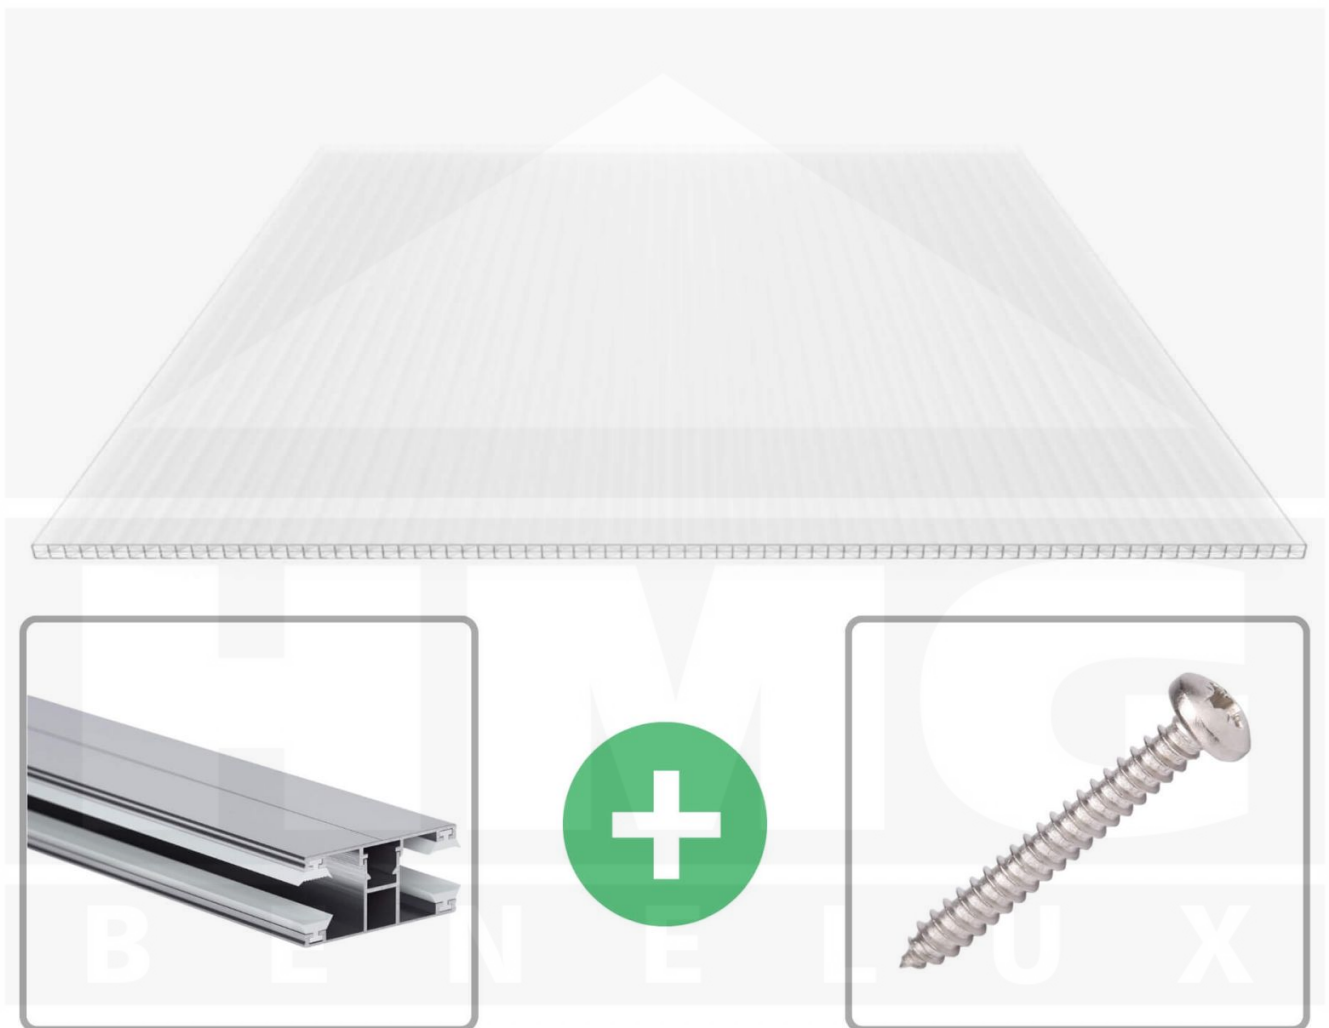

**Polycarbonaat kanaalplaat | 16 mm | Profiel DUO | Voordeelpakket |  
Plaatbreedte 980 mm | Opaal wit | Extra sterk | Breedte 7,13 m | Lengte 3,00  
m**

Artikelnr.: 70075DUOX987030

### Polycarbonaat kanaalplaten 16 mm

Deze X-structuur plaat heeft een dikte van 16 mm en is ook onder de naam VLF-SDP16-PCX bekend. Deze polycarbonaat kanaalplaat in de kleur opaal wit, laat ca. 45% licht door en is verkrijgbaar in lengtes van 2 tot 7 m. De platen worden nauwkeurig op bestelling in de lengte op maat gezaagd. Berekend wordt de hele plaat, rest stukken worden meegestuurd. De plaatbreedte is 980 mm.

### Producttoepassingen

Polycarbonaat kanaalplaten zijn aan een kant UV-bestendig, zeer helder, zeer goed bestand tegen normale weersinvloeden, enorm slag- en breukvast, vormstabiel, bestand tegen hoge temperaturen en moeilijk ontvlambaar. PC kanaalplaten worden in de bouw-, tuinbouw-, agrarische (beperkt omdat niet ammoniak bestendig) en de particuliere sector als dakbedekking voor hallen, kassen, stallen, schuurtjes, fietsenstallingen, terrasoverkappingen, veranda's en carports toegepast. Ook worden Polycarbonaat kanaalplaten verticaal voor wanden en afscheidingen toegepast.

### Montage profiel DUO

Het montage profiel DUO is een 60 mm breed profiel en bestaat uit aluminium, die door het schroef-systeem heel vast zit. Dit montage profiel is in de kleur blank aluminium in lengtes van 2,00 - 7,00 m voor 10 mm en 16 mm sterke kanaalplaten en massieve platen verkrijgbaar. De koppelprofielen bestaan uit 2 delen (onder- en bovenprofiel), de randprofielen uit 3 delen (onder- en bovenprofiel plus een randdeel om in te schuiven).