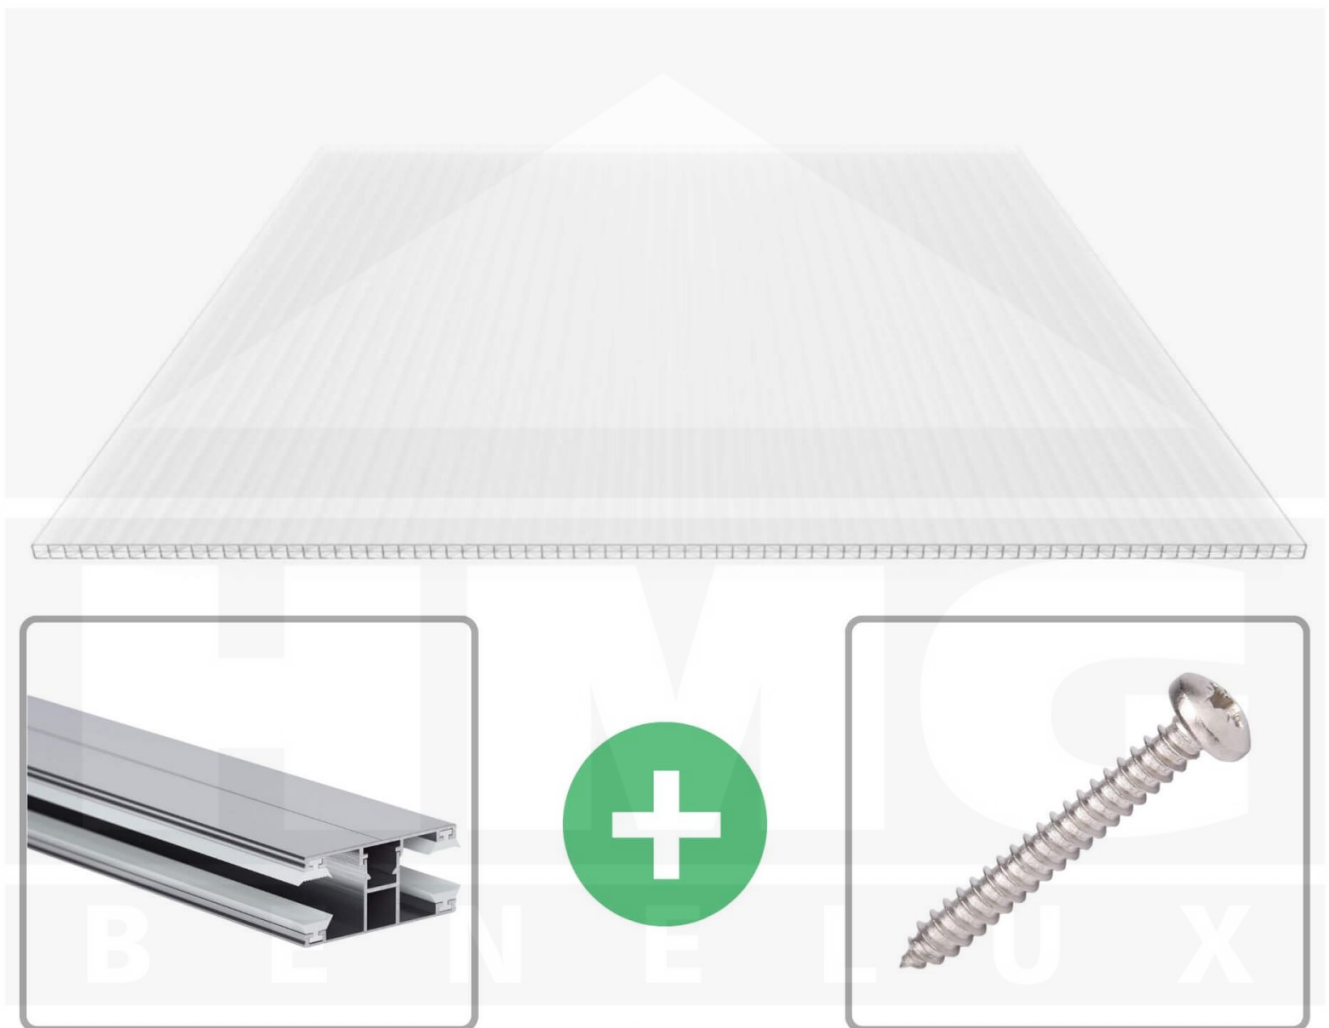

**Polycarbonaat kanaalplaat | 16 mm | Profiel DUO | Voordeelpakket |
Plaatbreedte 980 mm | Opaal wit | Extra sterk | Breedte 7,13 m | Lengte 5,00
m**

Artikelnr.: 70075DUOX987050

Productinfo

Polycarbonaat kanaalplaten 16 mm

Deze X-structuur plaat heeft een dikte van 16 mm en is ook onder de naam VLF-SDP16-PCX bekend. Deze polycarbonaat kanaalplaat in de kleur opaal wit, laat ca. 45% licht door en is verkrijgbaar in lengtes van 2 tot 7 m. De platen worden nauwkeurig op bestelling in de lengte op maat gezaagd. Berekend wordt de hele plaat, rest stukken worden meegestuurd. De plaatbreedte is 980 mm.

Producttoepassingen

Polycarbonaat kanaalplaten zijn aan een kant UV-bestendig, zeer helder, zeer goed bestand tegen normale weersinvloeden, enorm slag- en breukvast, vormstabiel, bestand tegen hoge temperaturen en moeilijk ontvlambaar. PC kanaalplaten worden in de bouw-, tuinbouw-, agrarische (beperkt omdat niet ammoniak bestendig) en de particuliere sector als dakbedekking voor hallen, kassen, stallen, schuurtjes, fietsenstallingen, terrasoverkappingen, veranda's en carports toegepast. Ook worden Polycarbonaat kanaalplaten verticaal voor wanden en afscheidingen toegepast.

Dekkende breedte

Eerste plaat met profiel = 1070 mm, elke volgende plaat met profiel + 1010 mm

Tussenmaten mogelijk door zelf smaller te zagen.

Montage profiel DUO

Het montage profiel DUO is een 60 mm breed profiel en bestaat uit aluminium, die door het schroef-systeem heel vast zit. Dit montage profiel is in de kleur blank aluminium in lengtes van 2,00 - 7,00 m voor 10 mm en 16 mm sterke kanaalplaten en massieve platen verkrijgbaar. De koppelprofielen bestaan uit 2 delen (onder- en bovenprofiel), de randprofielen uit 3 delen (onder- en bovenprofiel plus een randdeel om in te schuiven).