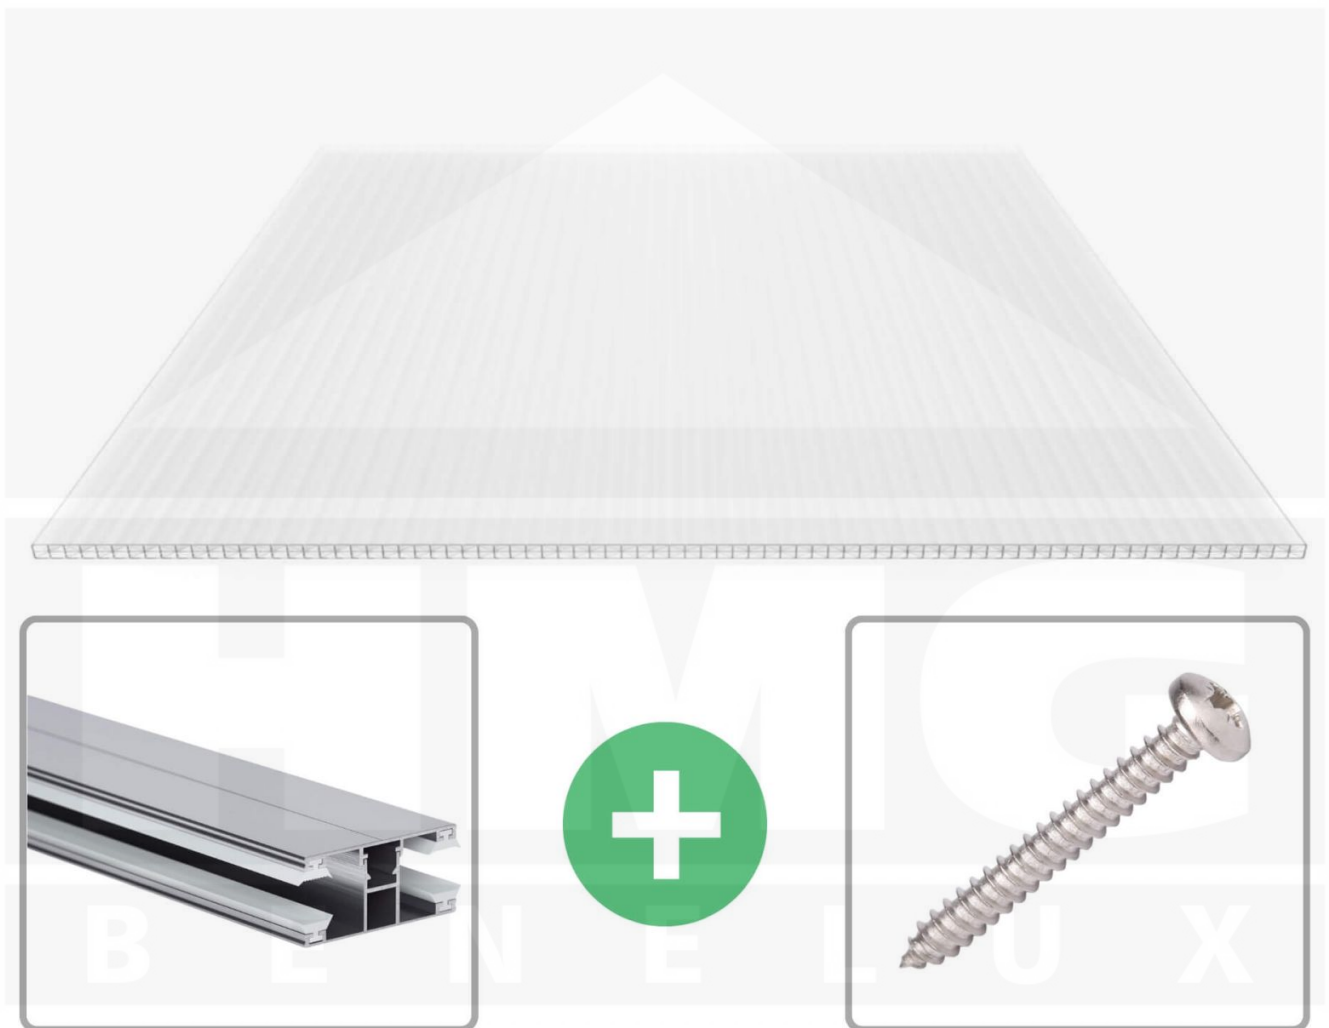

**Polycarbonaat kanaalplaat | 16 mm | Profiel DUO | Voordeelpakket |  
Plaatbreedte 980 mm | Opaal wit | Extra sterk | Breedte 8,14 m | Lengte 3,00  
m**

Artikelnr.: 70075DUOX988030

**Direct naar het artikel:**

### Polycarbonaat kanaalplaten 16 mm

Deze X-structuur plaat heeft een dikte van 16 mm en is ook onder de naam VLF-SDP16-PCX bekend. Deze polycarbonaat kanaalplaat in de kleur opaal wit, laat ca. 45% licht door en is verkrijgbaar in lengtes van 2 tot 7 m. De platen worden nauwkeurig op bestelling in de lengte op maat gezaagd. Berekend wordt de hele plaat, rest stukken worden meegestuurd. De plaatbreedte is 980 mm.

### Producttoepassingen

Polycarbonaat kanaalplaten zijn aan een kant UV-bestendig, zeer helder, zeer goed bestand tegen normale weersinvloeden, enorm slag- en breukvast, vormstabiel, bestand tegen hoge temperaturen en moeilijk ontvlambaar. PC kanaalplaten worden in de bouw-, tuinbouw-, agrarische (beperkt omdat niet ammoniak bestendig) en de particuliere sector als dakbedekking voor hallen, kassen, stallen, schuurtjes, fietsenstallingen, terrasoverkappingen, veranda's en carports toegepast. Ook worden Polycarbonaat kanaalplaten verticaal voor wanden en afscheidingen toegepast.

### Montage profiel DUO

Het montage profiel DUO is een 60 mm breed profiel en bestaat uit aluminium, die door het schroef-systeem heel vast zit. Dit montage profiel is in de kleur blank aluminium in lengtes van 2,00 - 7,00 m voor 10 mm en 16 mm sterke kanaalplaten en massieve platen verkrijgbaar. De koppelprofielen bestaan uit 2 delen (onder- en bovenprofiel), de randprofielen uit 3 delen (onder- en bovenprofiel plus een randdeel om in te schuiven).