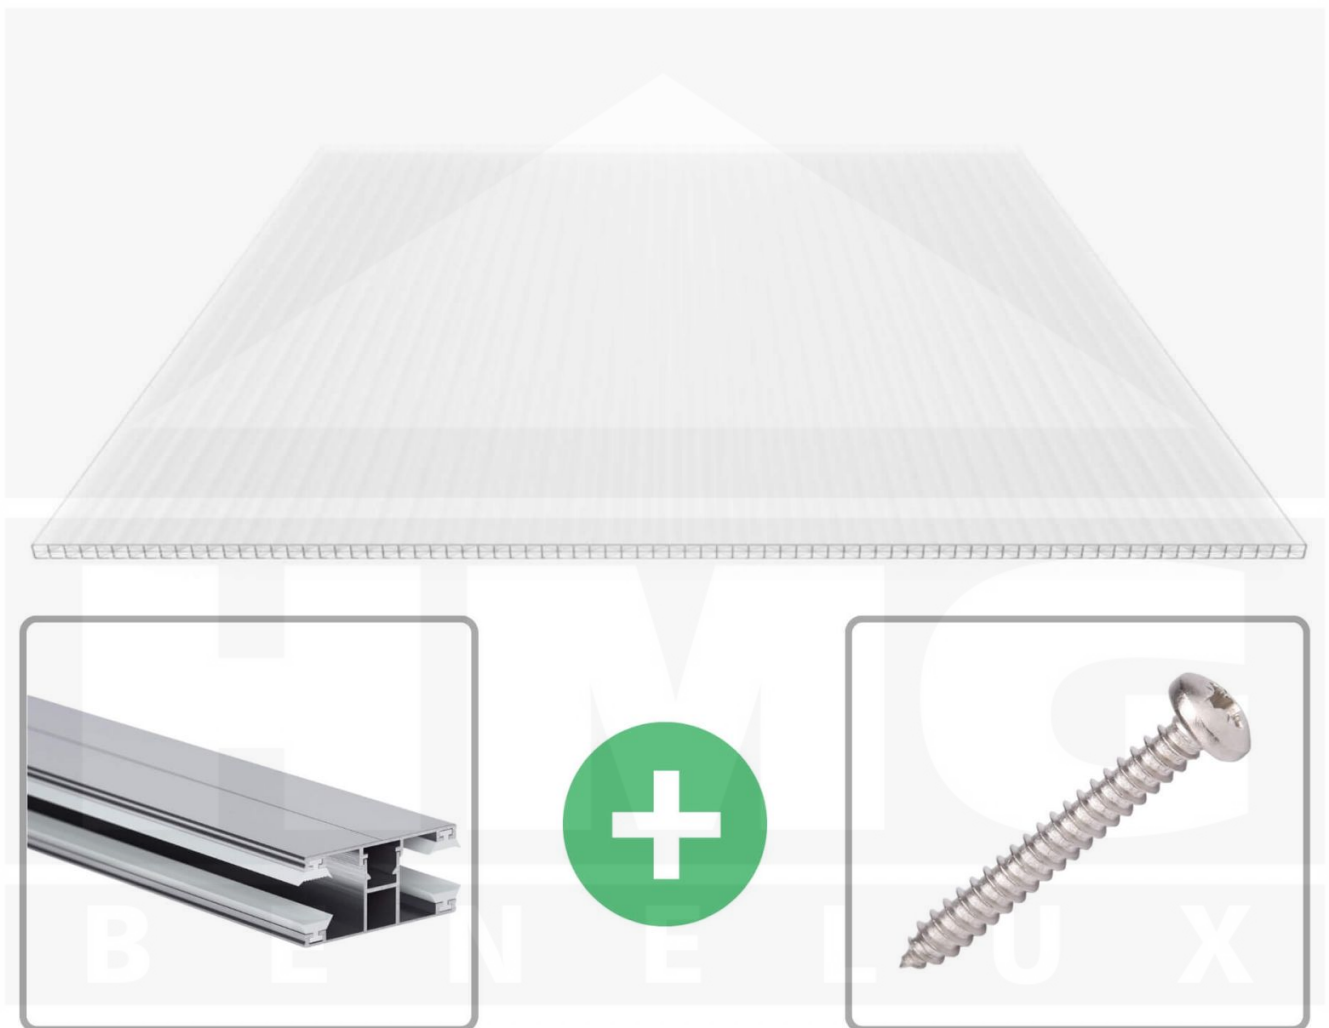

**Polycarbonaat kanaalplaat | 16 mm | Profiel DUO | Voordeelpakket |  
Plaatbreedte 980 mm | Opaal wit | Extra sterk | Breedte 8,14 m | Lengte 3,50  
m**

Artikelnr.: 70075DUOX988035

### Polycarbonaat kanaalplaten 16 mm

Deze X-structuur plaat heeft een dikte van 16 mm en is ook onder de naam VLF-SDP16-PCX bekend. Deze polycarbonaat kanaalplaat in de kleur opaal wit, laat ca. 45% licht door en is verkrijgbaar in lengtes van 2 tot 7 m. De platen worden nauwkeurig op bestelling in de lengte op maat gezaagd. Berekend wordt de hele plaat, rest stukken worden meegestuurd. De plaatbreedte is 980 mm.

### Producttoepassingen

Polycarbonaat kanaalplaten zijn aan een kant UV-bestendig, zeer helder, zeer goed bestand tegen normale weersinvloeden, enorm slag- en breukvast, vormstabiel, bestand tegen hoge temperaturen en moeilijk ontvlambaar. PC kanaalplaten worden in de bouw-, tuinbouw-, agrarische (beperkt omdat niet ammoniak bestendig) en de particuliere sector als dakbedekking voor hallen, kassen, stallen, schuurtjes, fietsenstallingen, terrasoverkappingen, veranda's en carports toegepast. Ook worden Polycarbonaat kanaalplaten verticaal voor wanden en afscheidingen toegepast.

### Montage profiel DUO

Het montage profiel DUO is een 60 mm breed profiel en bestaat uit aluminium, die door het schroef-systeem heel vast zit. Dit montage profiel is in de kleur blank aluminium in lengtes van 2,00 - 7,00 m voor 10 mm en 16 mm sterke kanaalplaten en massieve platen verkrijgbaar. De koppelprofielen bestaan uit 2 delen (onder- en bovenprofiel), de randprofielen uit 3 delen (onder- en bovenprofiel plus een randdeel om in te schuiven).