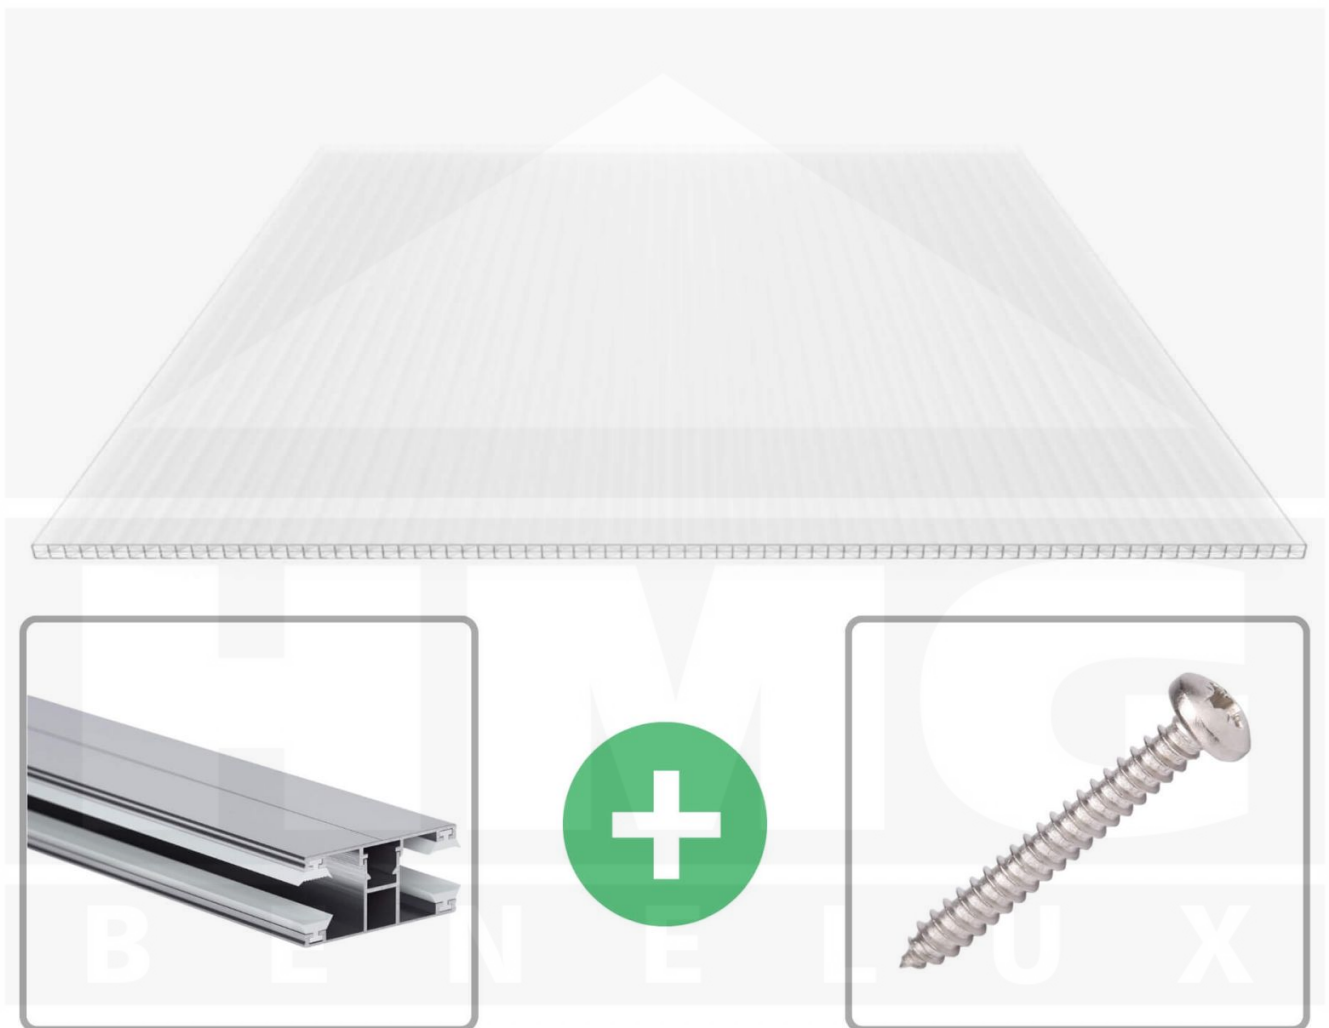

**Polycarbonaat kanaalplaat | 16 mm | Profiel DUO | Voordeelpakket |
Plaatbreedte 980 mm | Opaal wit | Extra sterk | Breedte 9,15 m | Lengte 4,50
m**

Artikelnr.: 70075DUOX989045

Direct naar het artikel:

Scan deze barcode gewoon met uw mobiel en u komt direct aan naar het product met verdere informatie, afbeeldingen, video's, etc.

Productinfo

Polycarbonaat kanaalplaten 16 mm

Deze X-structuur plaat heeft een dikte van 16 mm en is ook onder de naam VLF-SDP16-PCX bekend. Deze polycarbonaat kanaalplaat in de kleur opaal wit, laat ca. 45% licht door en is verkrijgbaar in lengtes van 2 tot 7 m. De platen worden nauwkeurig op bestelling in de lengte op maat gezaagd. Berekend wordt de hele plaat, rest stukken worden meegestuurd. De plaatbreedte is 980 mm.

Producttoepassingen

Polycarbonaat kanaalplaten zijn aan een kant UV-bestendig, zeer helder, zeer goed bestand tegen normale weersinvloeden, enorm slag- en breukvast, vormstabiel, bestand tegen hoge temperaturen en moeilijk ontvlambaar. PC kanaalplaten worden in de bouw-, tuinbouw-, agrarische (beperkt omdat niet ammoniak bestendig) en de particuliere sector als dakbedekking voor hallen, kassen, stallen, schuurtjes, fietsenstallingen, terrasoverkappingen, veranda's en carports toegepast. Ook worden Polycarbonaat kanaalplaten verticaal voor wanden en afscheidingen toegepast.

Dekkende breedte

Eerste plaat met profiel = 1070 mm, elke volgende plaat met profiel + 1010 mm

Tussenmaten mogelijk door zelf smaller te zagen.

Montage profiel DUO

Het montage profiel DUO is een 60 mm breed profiel en bestaat uit aluminium, die door het schroef-systeem heel vast zit. Dit montage profiel is in de kleur blank aluminium in lengtes van 2,00 - 7,00 m voor 10 mm en 16 mm sterke kanaalplaten en massieve platen verkrijgbaar. De koppelprofielen bestaan uit 2 delen (onder- en bovenprofiel), de randprofielen uit 3 delen (onder- en bovenprofiel plus een randdeel om in te schuiven).