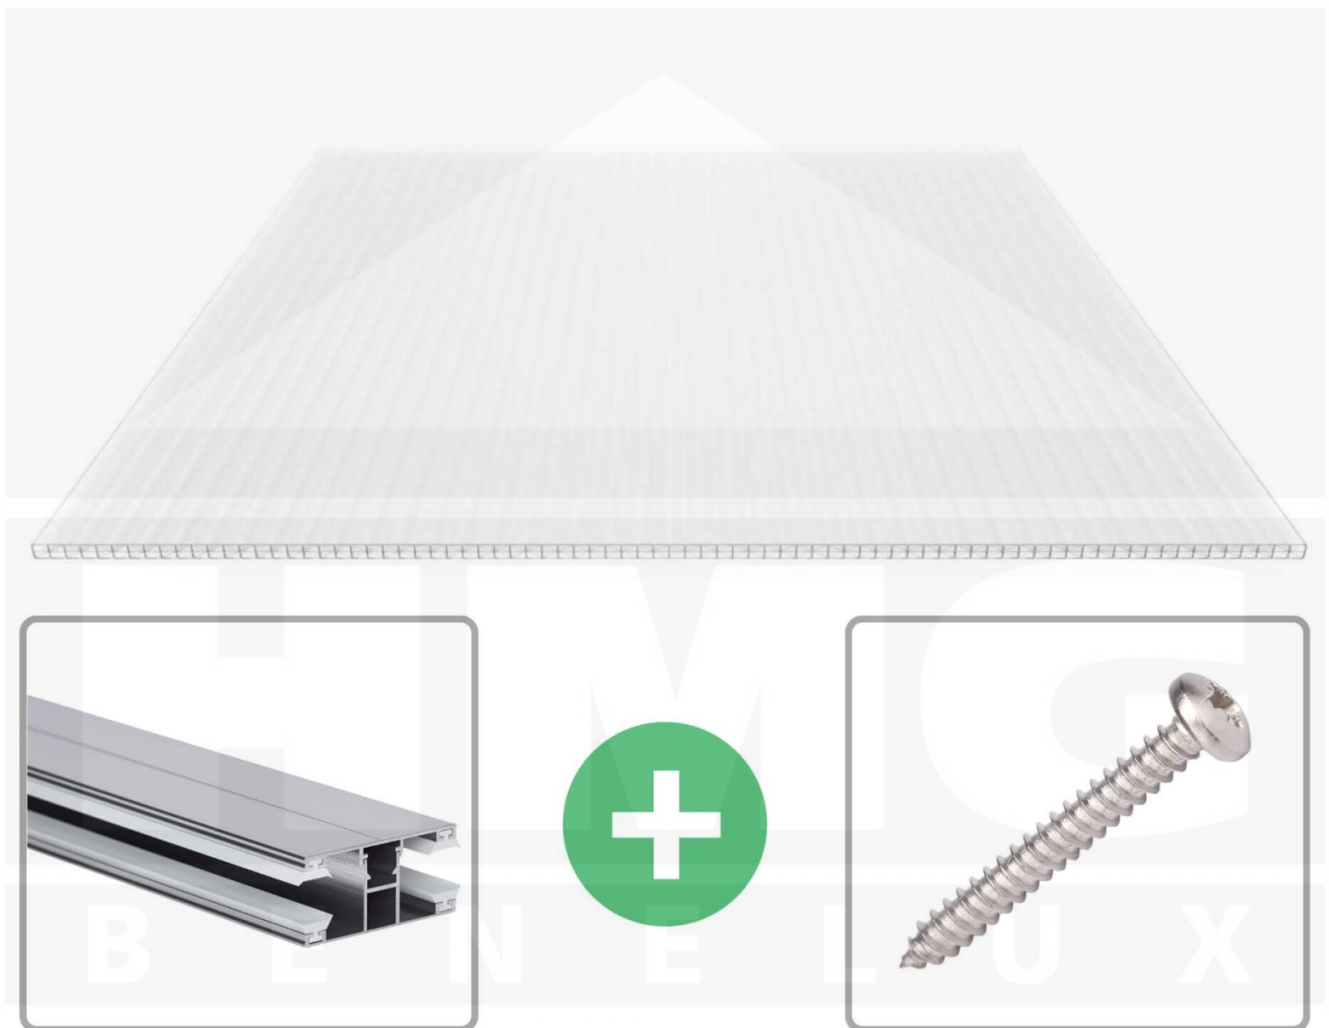

**Polycarbonaat kanaalplaat | 16 mm | Profiel DUO | Voordeelpakket |
Plaatbreedte 980 mm | Opaal wit | Warmtewerend | Breedte 3,09 m | Lengte
3,00 m**

Artikelnr.: 70075DUOXC983030

Direct naar het artikel:

Scan deze barcode gewoon met uw mobiel en u komt direct aan naar het product met verdere informatie, afbeeldingen, video's, etc.

Productinfo

Polycarbonaat kanaalplaten 16 mm

Deze X-structuur plaat heeft een dikte van 16 mm en is ook onder de naam VLF-SDP16-PCX bekend. Deze polycarbonaat kanaalplaat in de kleur opaal wit, laat ca. 59% licht door en is verkrijgbaar in lengtes van 2 tot 7 m. De platen worden nauwkeurig op bestelling in de lengte op maat gezaagd. Berekend wordt de hele plaat, rest stukken worden meegestuurd. De plaatbreedte is 980 mm.

Producttoepassingen

Polycarbonaat kanaalplaten zijn aan een kant UV-bestendig, zeer helder, zeer goed bestand tegen normale weersinvloeden, enorm slag- en breukvast, vormstabiel, bestand tegen hoge temperaturen en moeilijk ontvlambaar. PC kanaalplaten worden in de bouw-, tuinbouw-, agrarische (beperkt omdat niet ammoniak bestendig) en de particuliere sector als dakbedekking voor hallen, kassen, stallen, schuurtjes, fietsenstallingen, terrasoverkappingen, veranda's en carports toegepast. Ook worden Polycarbonaat kanaalplaten verticaal voor wanden en afscheidingen toegepast.

Eerste plaat met profiel = 1070 mm, elke volgende plaat met profiel + 1010 mm

Tussenmaten mogelijk door zelf smaller te zagen.

Montage profiel DUO

Het montage profiel DUO is een 60 mm breed profiel en bestaat uit aluminium, die door het schroef-systeem heel vast zit. Dit montage profiel is in de kleur blank aluminium in lengtes van 2,00 - 7,00 m voor 10 mm en 16 mm sterke kanaalplaten en massieve platen verkrijgbaar. De koppelprofielen bestaan uit 2 delen (onder- en bovenprofiel), de randprofielen uit 3 delen (onder- en bovenprofiel plus een randdeel om in te schuiven).