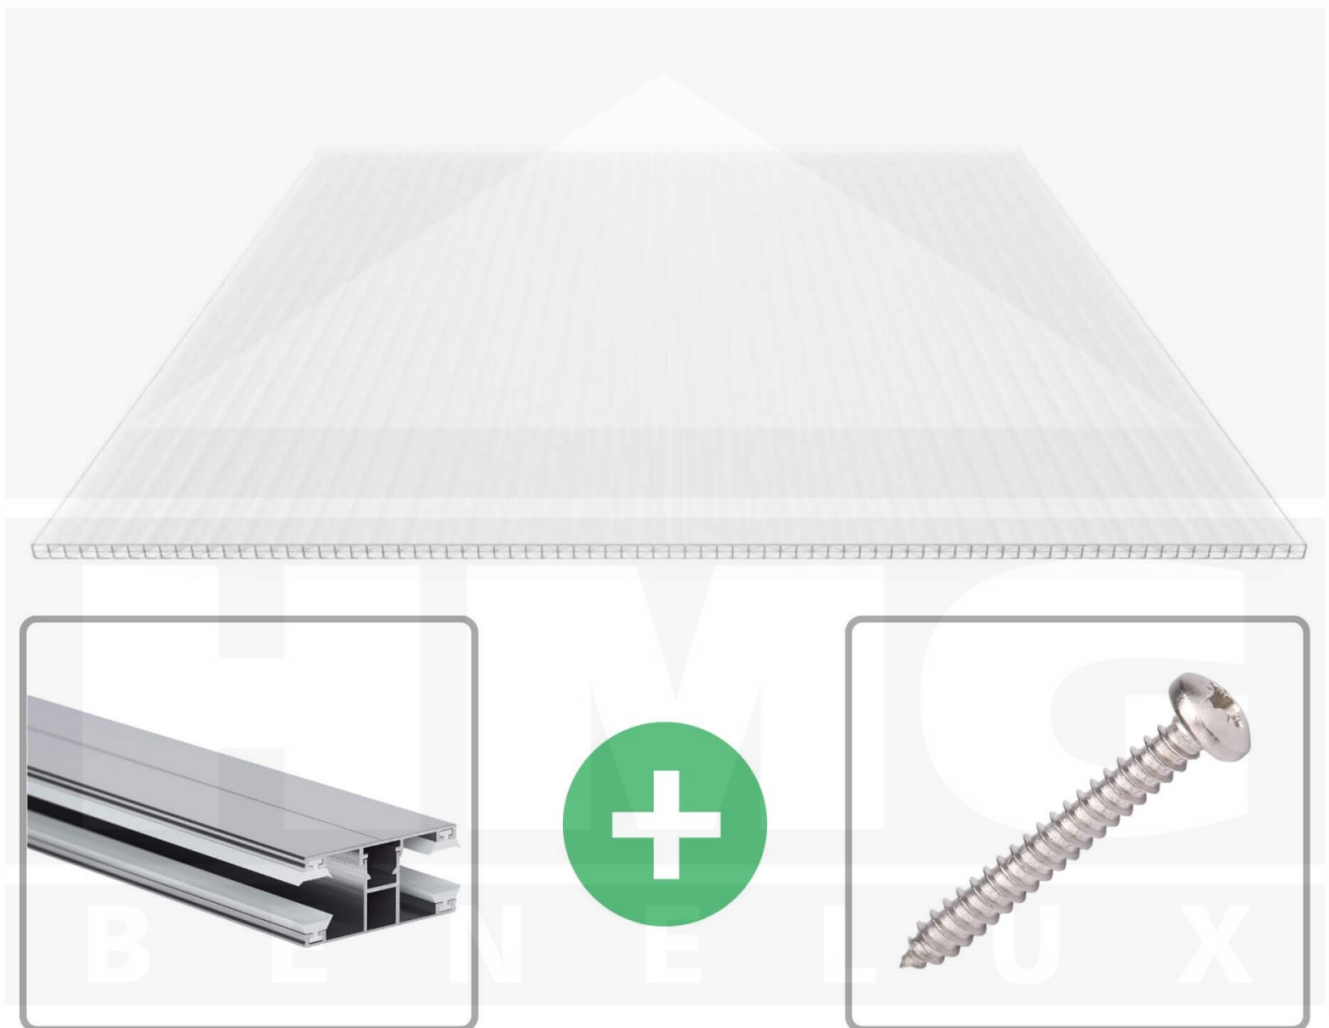

**Polycarbonaat kanaalplaat | 16 mm | Profiel DUO | Voordeelpakket |
Plaatbreedte 980 mm | Opaal wit | Warmtewerend | Breedte 3,09 m | Lengte
4,00 m**

Artikelnr.: 70075DUOXC983040

Productinfo

Polycarbonaat kanaalplaten 16 mm

Deze X-structuur plaat heeft een dikte van 16 mm en is ook onder de naam VLF-SDP16-PCX bekend. Deze polycarbonaat kanaalplaat in de kleur opaal wit, laat ca. 59% licht door en is verkrijgbaar in lengtes van 2 tot 7 m. De platen worden nauwkeurig op bestelling in de lengte op maat gezaagd. Berekend wordt de hele plaat, rest stukken worden meegestuurd. De plaatbreedte is 980 mm.

Producttoepassingen

Polycarbonaat kanaalplaten zijn aan een kant UV-bestendig, zeer helder, zeer goed bestand tegen normale weersinvloeden, enorm slag- en breukvast, vormstabiel, bestand tegen hoge temperaturen en moeilijk ontvlambaar. PC kanaalplaten worden in de bouw-, tuinbouw-, agrarische (beperkt omdat niet ammoniak bestendig) en de particuliere sector als dakbedekking voor hallen, kassen, stallen, schuurtjes, fietsenstallingen, terrasoverkappingen, veranda's en carports toegepast. Ook worden Polycarbonaat kanaalplaten verticaal voor wanden en afscheidingen toegepast.

Eerste plaat met profiel = 1070 mm, elke volgende plaat met profiel + 1010 mm

Tussenmaten mogelijk door zelf smaller te zagen.

Montage profiel DUO

Het montage profiel DUO is een 60 mm breed profiel en bestaat uit aluminium, die door het schroef-systeem heel vast zit. Dit montage profiel is in de kleur blank aluminium in lengtes van 2,00 - 7,00 m voor 10 mm en 16 mm sterke kanaalplaten en massieve platen verkrijgbaar. De koppelprofielen bestaan uit 2 delen (onder- en bovenprofiel), de randprofielen uit 3 delen (onder- en bovenprofiel plus een randdeel om in te schuiven).