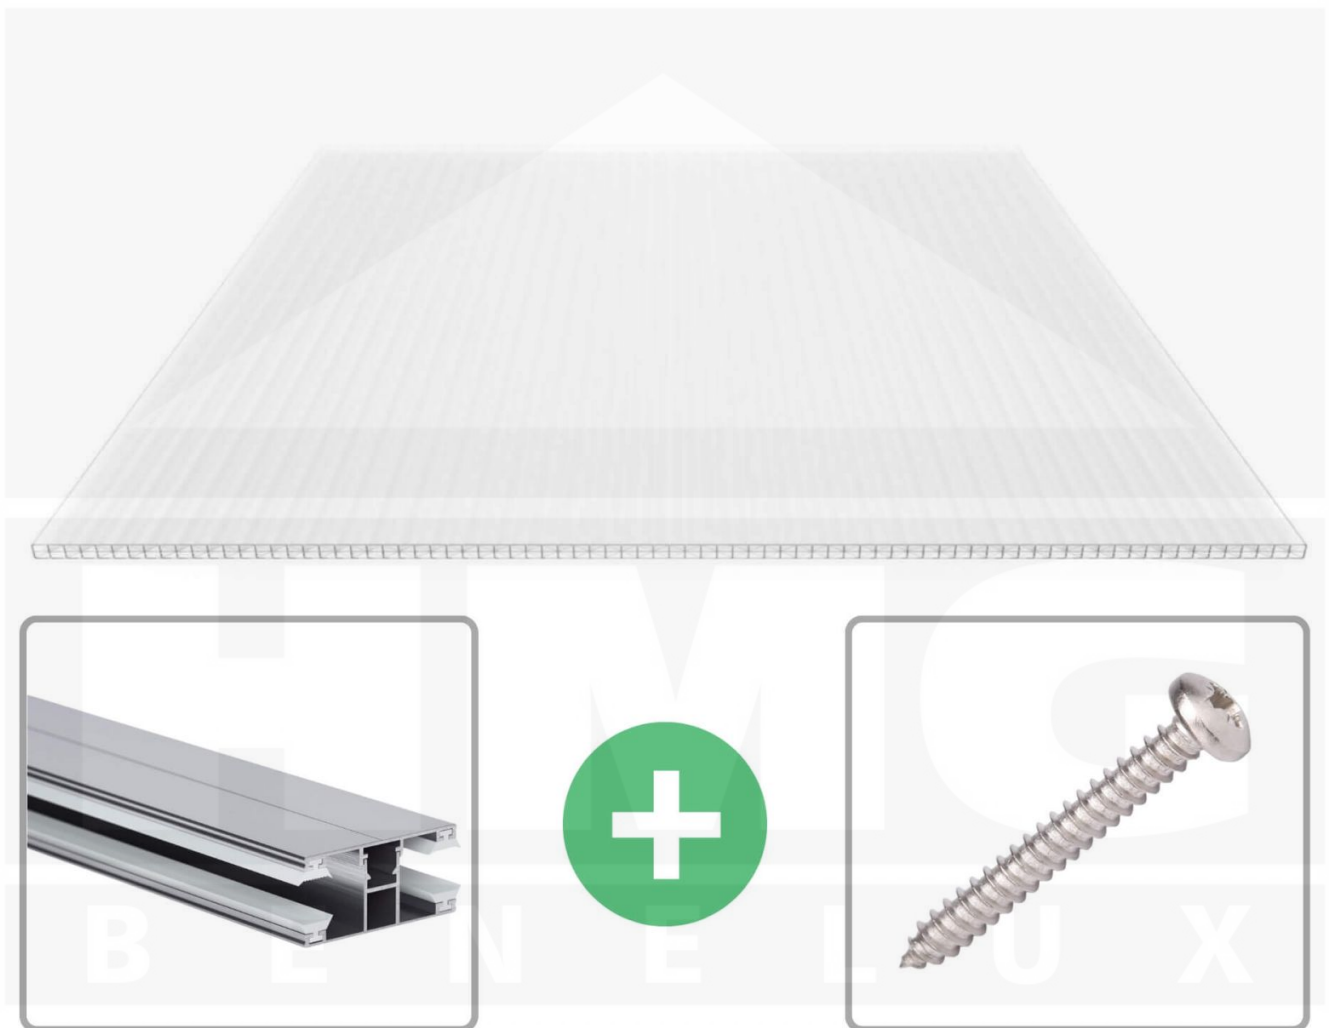

**Polycarbonaat kanaalplaat | 16 mm | Profiel DUO | Voordeelpakket |
Plaatbreedte 980 mm | Opaal wit | Warmtewerend | Breedte 5,11 m | Lengte
2,00 m**

Artikelnr.: 70075DUOXC985020

Direct naar het artikel:

Scan deze barcode gewoon met uw mobiel en u komt direct aan naar het product met verdere informatie, afbeeldingen, video's, etc.

Productinfo

Polycarbonaat kanaalplaten 16 mm

Deze X-structuur plaat heeft een dikte van 16 mm en is ook onder de naam VLF-SDP16-PCX bekend. Deze polycarbonaat kanaalplaat in de kleur opaal wit, laat ca. 59% licht door en is verkrijgbaar in lengtes van 2 tot 7 m. De platen worden nauwkeurig op bestelling in de lengte op maat gezaagd. Berekend wordt de hele plaat, rest stukken worden meegestuurd. De plaatbreedte is 980 mm.

Producttoepassingen

Polycarbonaat kanaalplaten zijn aan een kant UV-bestendig, zeer helder, zeer goed bestand tegen normale weersinvloeden, enorm slag- en breukvast, vormstabiel, bestand tegen hoge temperaturen en moeilijk ontvlambaar. PC kanaalplaten worden in de bouw-, tuinbouw-, agrarische (beperkt omdat niet ammoniak bestendig) en de particuliere sector als dakbedekking voor hallen, kassen, stallen, schuurtjes, fietsenstallingen, terrasoverkappingen, veranda's en carports toegepast. Ook worden Polycarbonaat kanaalplaten verticaal voor wanden en afscheidingen toegepast.

Eerste plaat met profiel = 1070 mm, elke volgende plaat met profiel + 1010 mm

Tussenmaten mogelijk door zelf smaller te zagen.

Montage profiel DUO

Het montage profiel DUO is een 60 mm breed profiel en bestaat uit aluminium, die door het schroef-systeem heel vast zit. Dit montage profiel is in de kleur blank aluminium in lengtes van 2,00 - 7,00 m voor 10 mm en 16 mm sterke kanaalplaten en massieve platen verkrijgbaar. De koppelprofielen bestaan uit 2 delen (onder- en bovenprofiel), de randprofielen uit 3 delen (onder- en bovenprofiel plus een randdeel om in te schuiven).