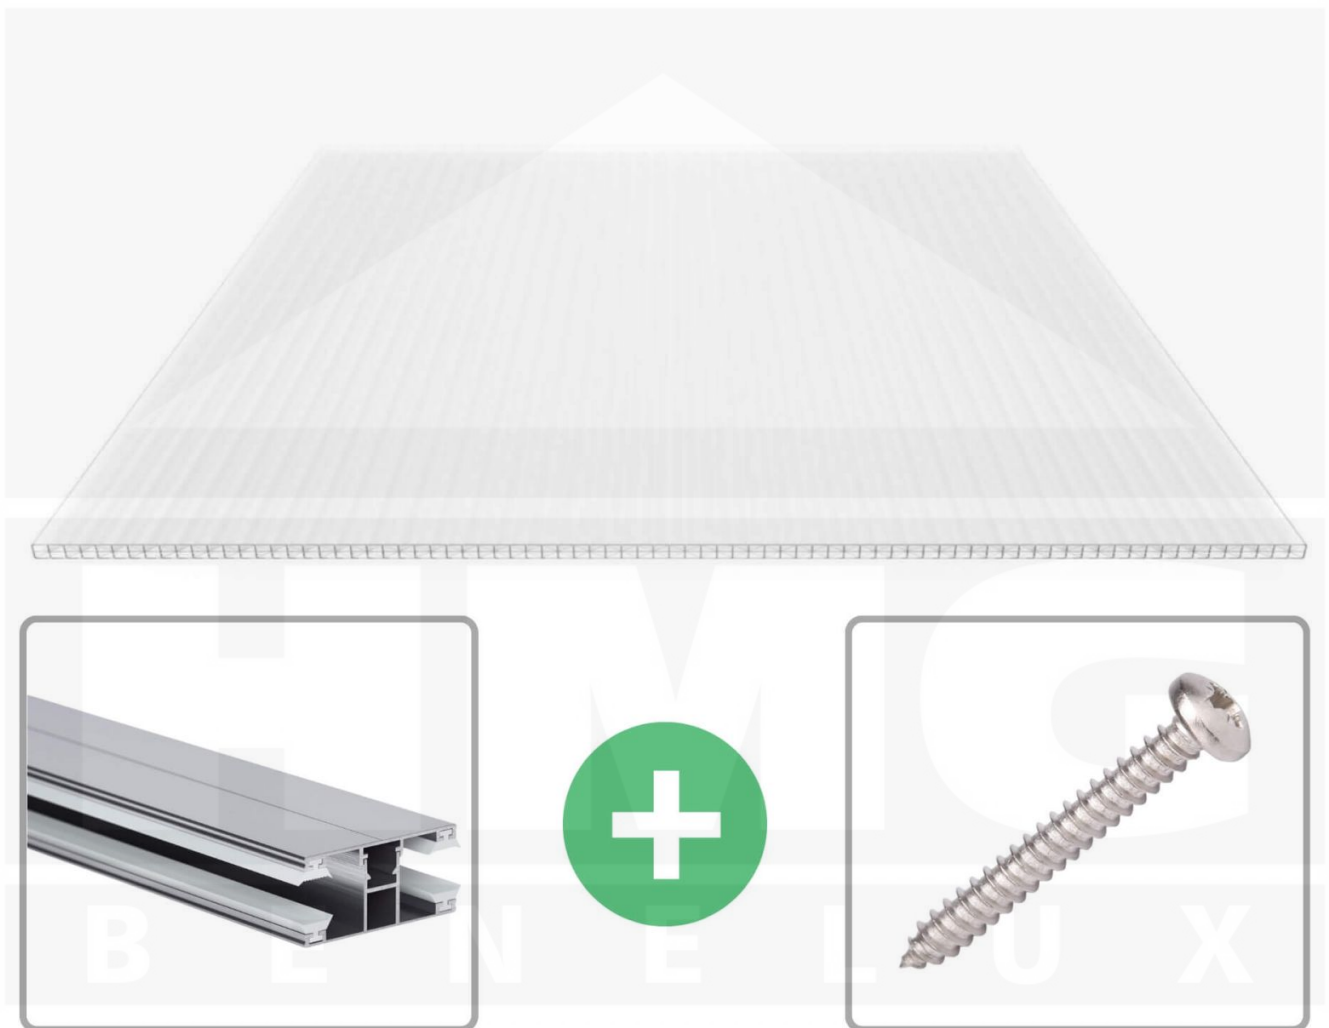

**Polycarbonaat kanaalplaat | 16 mm | Profiel DUO | Voordeelpakket |  
Plaatbreedte 980 mm | Opaal wit | Warmtewerend | Breedte 5,11 m | Lengte  
3,50 m**

Artikelnr.: 70075DUOXC985035

### Polycarbonaat kanaalplaten 16 mm

Deze X-structuur plaat heeft een dikte van 16 mm en is ook onder de naam VLF-SDP16-PCX bekend. Deze polycarbonaat kanaalplaat in de kleur opaal wit, laat ca. 59% licht door en is verkrijgbaar in lengtes van 2 tot 7 m. De platen worden nauwkeurig op bestelling in de lengte op maat gezaagd. Berekend wordt de hele plaat, rest stukken worden meegestuurd. De plaatbreedte is 980 mm.

### Producttoepassingen

Polyarbonaat kanaalplaten zijn aan een kant UV-bestendig, zeer helder, zeer goed bestand tegen normale weersinvloeden, enorm slag- en breukvast, vormstabiel, bestand tegen hoge temperaturen en moeilijk ontvlambaar. PC kanaalplaten worden in de bouw-, tuinbouw-, agrarische (beperkt omdat niet ammoniak bestendig) en de particuliere sector als dakbedekking voor hallen, kassen, stallen, schuurtjes, fietsenstallingen, terrasoverkappingen, veranda's en carports toegepast. Ook worden Polycarbopnat kanaalplaten verticaal voor wanden en afscheidingen toegepast.

### Montage profiel DUO

Het montage profiel DUO is een 60 mm breed profiel en bestaat uit aluminium, die door het schroef-systeem heel vast zit. Dit montage profiel is in de kleur blank aluminium in lengtes van 2,00 - 7,00 m voor 10 mm en 16 mm sterke kanaalplaten en massieve platen verkrijgbaar. De koppelprofielen bestaan uit 2 delen (onder- en bovenprofiel), de randprofielen uit 3 delen (onder- en bovenprofiel plus een randdeel om in te schuiven).