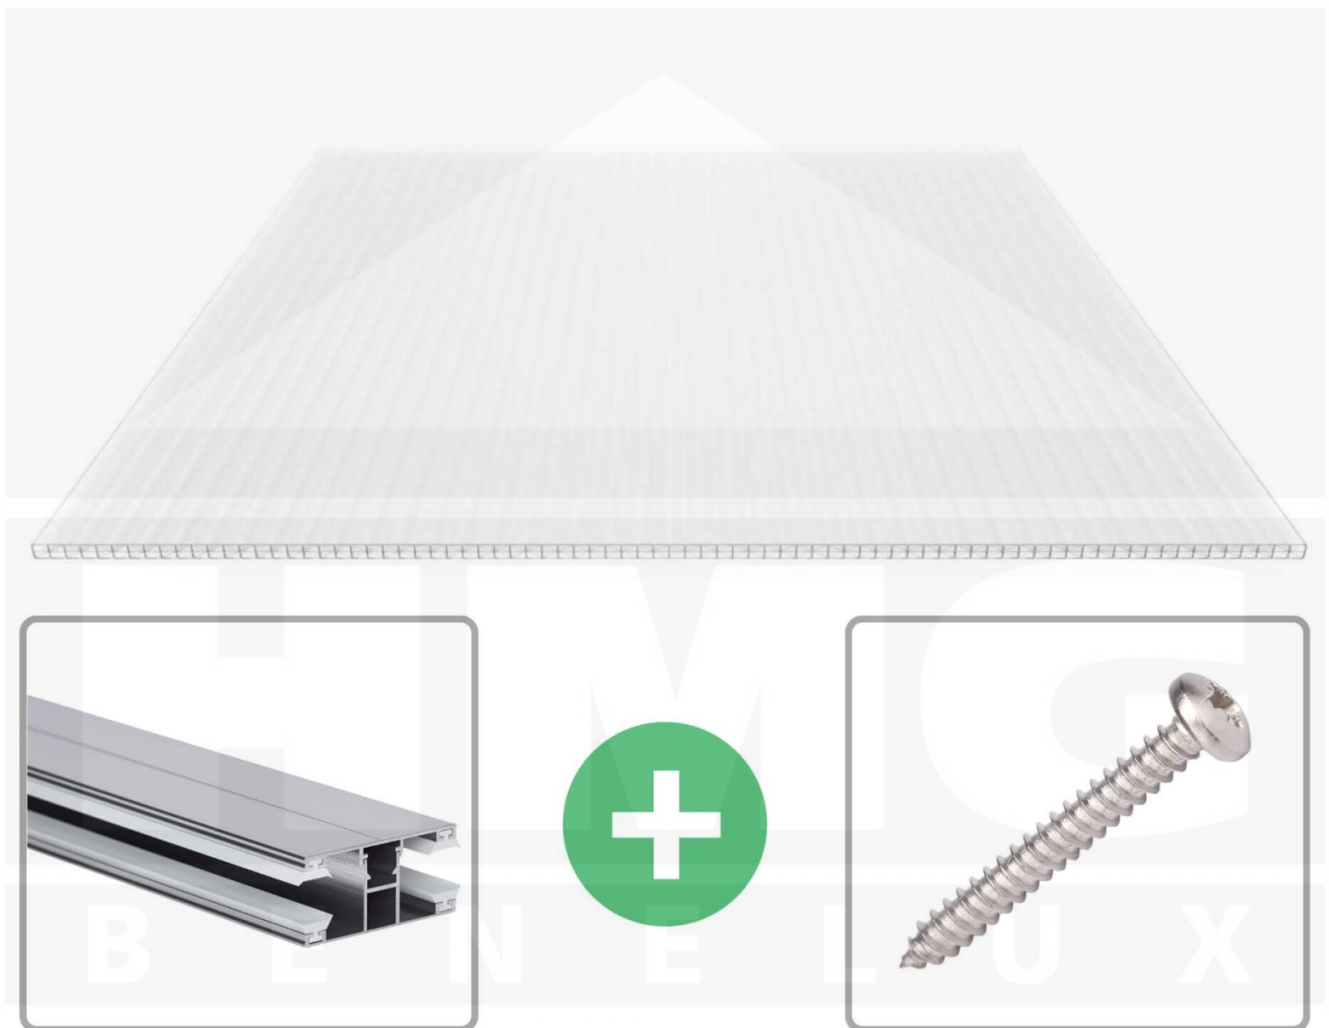

**Polycarbonaat kanaalplaat | 16 mm | Profiel DUO | Voordeelpakket |
Plaatbreedte 980 mm | Opaal wit | Warmtewerend | Breedte 6,12 m | Lengte
2,50 m**

Artikelnr.: 70075DUOXC986025

Direct naar het artikel:

Scan deze barcode gewoon met uw mobiel en u komt direct aan naar het product met verdere informatie, afbeeldingen, video's, etc.

Productinfo

Polycarbonaat kanaalplaten 16 mm

Deze X-structuur plaat heeft een dikte van 16 mm en is ook onder de naam VLF-SDP16-PCX bekend. Deze polycarbonaat kanaalplaat in de kleur opaal wit, laat ca. 59% licht door en is verkrijgbaar in lengtes van 2 tot 7 m. De platen worden nauwkeurig op bestelling in de lengte op maat gezaagd. Berekend wordt de hele plaat, rest stukken worden meegestuurd. De plaatbreedte is 980 mm.

Producttoepassingen

Polycarbonaat kanaalplaten zijn aan een kant UV-bestendig, zeer helder, zeer goed bestand tegen normale weersinvloeden, enorm slag- en breukvast, vormstabiel, bestand tegen hoge temperaturen en moeilijk ontvlambaar. PC kanaalplaten worden in de bouw-, tuinbouw-, agrarische (beperkt omdat niet ammoniak bestendig) en de particuliere sector als dakbedekking voor hallen, kassen, stallen, schuurtjes, fietsenstallingen, terrasoverkappingen, veranda's en carports toegepast. Ook worden Polycarbonaat kanaalplaten verticaal voor wanden en afscheidingen toegepast.

Eerste plaat met profiel = 1070 mm, elke volgende plaat met profiel + 1010 mm

Tussenmaten mogelijk door zelf smaller te zagen.

Montage profiel DUO

Het montage profiel DUO is een 60 mm breed profiel en bestaat uit aluminium, die door het schroef-systeem heel vast zit. Dit montage profiel is in de kleur blank aluminium in lengtes van 2,00 - 7,00 m voor 10 mm en 16 mm sterke kanaalplaten en massieve platen verkrijgbaar. De koppelprofielen bestaan uit 2 delen (onder- en bovenprofiel), de randprofielen uit 3 delen (onder- en bovenprofiel plus een randdeel om in te schuiven).