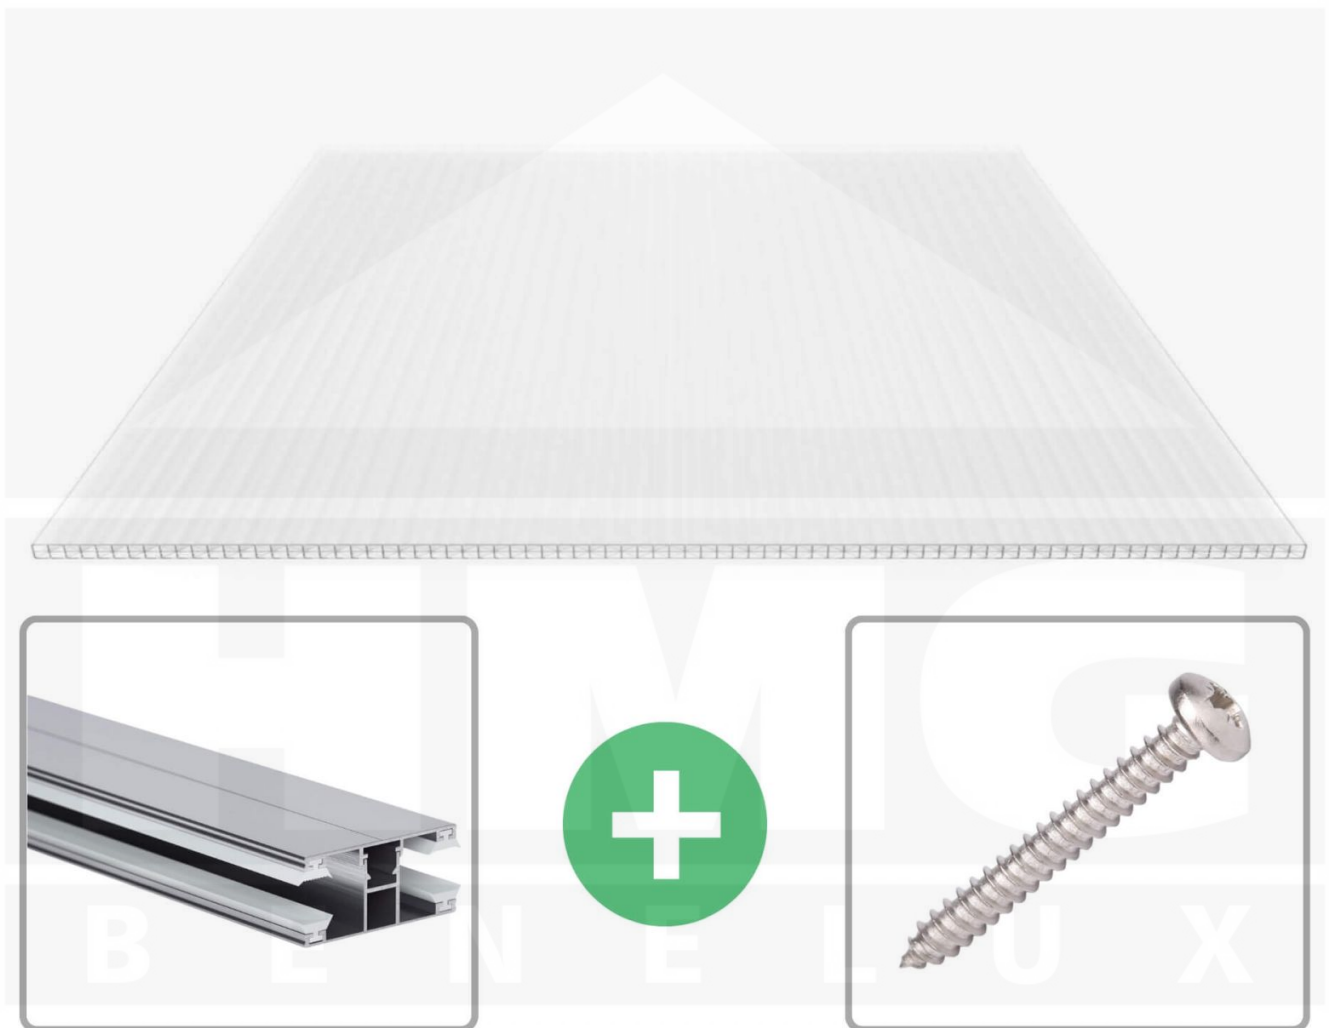

**Polycarbonaat kanaalplaat | 16 mm | Profiel DUO | Voordeelpakket |
Plaatbreedte 980 mm | Opaal wit | Warmtewerend | Breedte 8,14 m | Lengte
4,00 m**

Artikelnr.: 70075DUOXC988040

Productinfo

Polycarbonaat kanaalplaten 16 mm

Deze X-structuur plaat heeft een dikte van 16 mm en is ook onder de naam VLF-SDP16-PCX bekend. Deze polycarbonaat kanaalplaat in de kleur opaal wit, laat ca. 59% licht door en is verkrijgbaar in lengtes van 2 tot 7 m. De platen worden nauwkeurig op bestelling in de lengte op maat gezaagd. Berekend wordt de hele plaat, rest stukken worden meegestuurd. De plaatbreedte is 980 mm.

Producttoepassingen

Polycarbonaat kanaalplaten zijn aan een kant UV-bestendig, zeer helder, zeer goed bestand tegen normale weersinvloeden, enorm slag- en breukvast, vormstabiel, bestand tegen hoge temperaturen en moeilijk ontvlambaar. PC kanaalplaten worden in de bouw-, tuinbouw-, agrarische (beperkt omdat niet ammoniak bestendig) en de particuliere sector als dakbedekking voor hallen, kassen, stallen, schuurtjes, fietsenstallingen, terrasoverkappingen, veranda's en carports toegepast. Ook worden Polycarbonaat kanaalplaten verticaal voor wanden en afscheidingen toegepast.

Eerste plaat met profiel = 1070 mm, elke volgende plaat met profiel + 1010 mm

Tussenmaten mogelijk door zelf smaller te zagen.

Montage profiel DUO

Het montage profiel DUO is een 60 mm breed profiel en bestaat uit aluminium, die door het schroef-systeem heel vast zit. Dit montage profiel is in de kleur blank aluminium in lengtes van 2,00 - 7,00 m voor 10 mm en 16 mm sterke kanaalplaten en massieve platen verkrijgbaar. De koppelprofielen bestaan uit 2 delen (onder- en bovenprofiel), de randprofielen uit 3 delen (onder- en bovenprofiel plus een randdeel om in te schuiven).