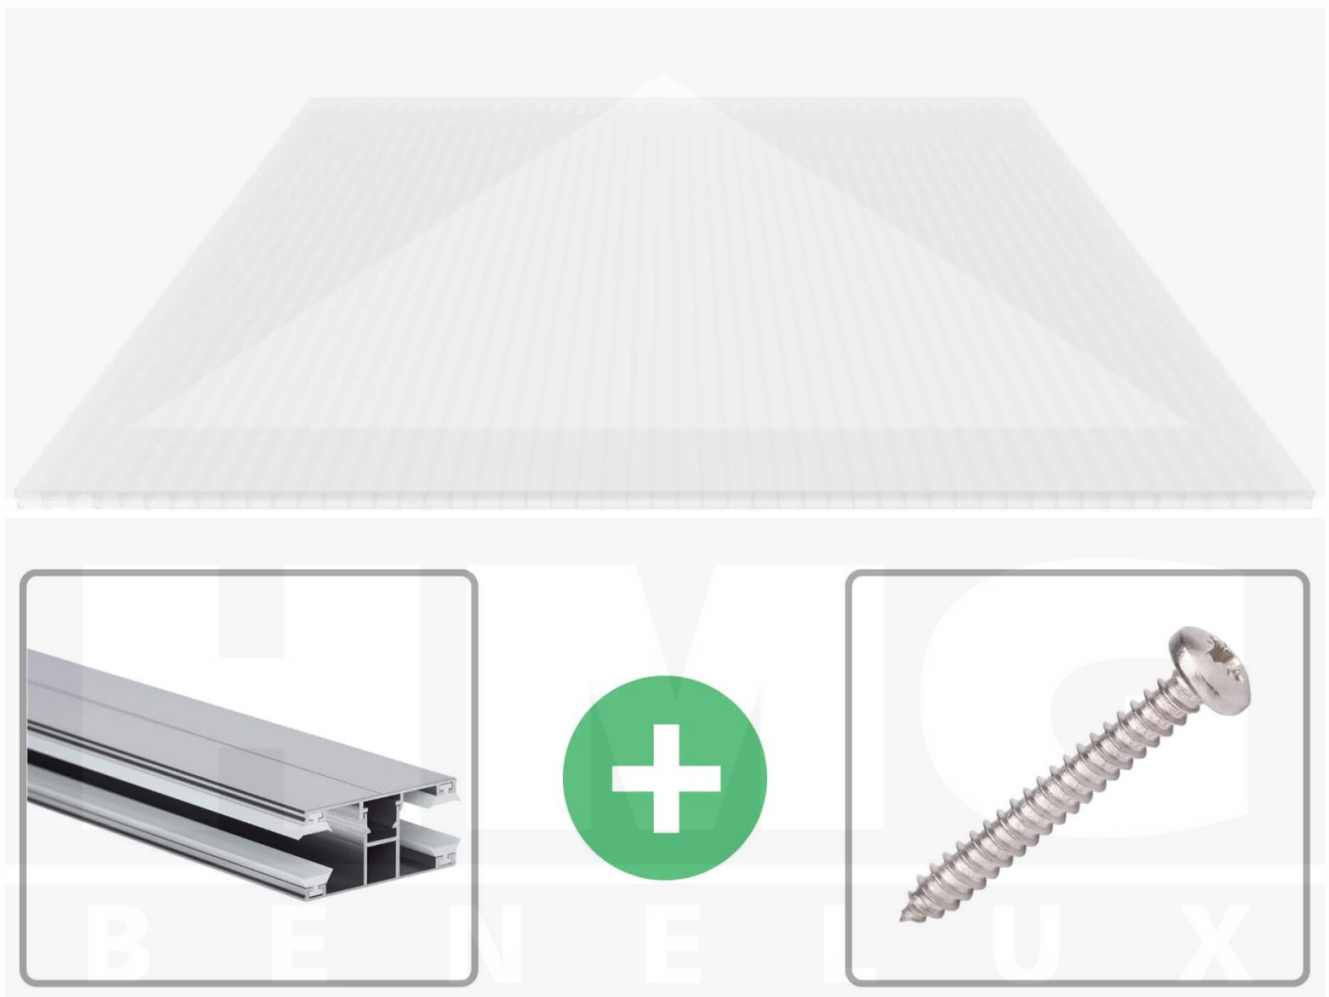

**Polycarbonaat kanaalplaat | 16 mm | Profiel DUO | Voordeelpakket |  
Plaatbreedte 980 mm | Opaal wit | Breedte 7,13 m | Lengte 5,00 m**

Artikelnr.: 70075DUWO7050

### Polycarbonaat kanaalplaten 16 mm

Deze 3-wandige kanaalplaat heeft een dikte van 16 mm en is ook onder de naam VLF-SDP16-PC bekend. Deze polycarbonaat kanaalplaat in de kleur opaal wit, laat ca. 45% licht door en is verkrijgbaar in lengtes van 2 tot 7 m. De platen worden nauwkeurig op bestelling in de lengte op maat gezaagd. Berekend wordt de hele plaat, rest stukken worden meegestuurd. De plaatbreedte is 980 mm.

### Producttoepassingen

Polycarbonaat kanaalplaten zijn aan een kant UV-bestendig, zeer helder, zeer goed bestand tegen normale weersinvloeden, enorm slag- en breukvast, vormstabiel, bestand tegen hoge temperaturen en moeilijk ontvlambaar. PC kanaalplaten worden in de bouw-, tuinbouw-, agrarische (beperkt omdat niet ammoniak bestendig) en de particuliere sector als dakbedekking voor hallen, kassen, stallen, schuurtjes, fietsenstallingen, terrasoverkappingen, veranda's en carports toegepast. Ook worden Polycarbonaat kanaalplaten verticaal voor wanden en afscheidingen toegepast.

### Montage profiel DUO

Het montage profiel DUO is een 60 mm breed profiel en bestaat uit aluminium, die door het schroef-systeem heel vast zit. Dit montage profiel is in de kleur blank aluminium in lengtes van 2,00 - 7,00 m voor 10 mm en 16 mm sterke kanaalplaten en massieve platen verkrijgbaar. De koppelprofielen bestaan uit 2 delen (onder- en bovenprofiel), de randprofielen uit 3 delen (onder- en bovenprofiel plus een randdeel om in te schuiven).