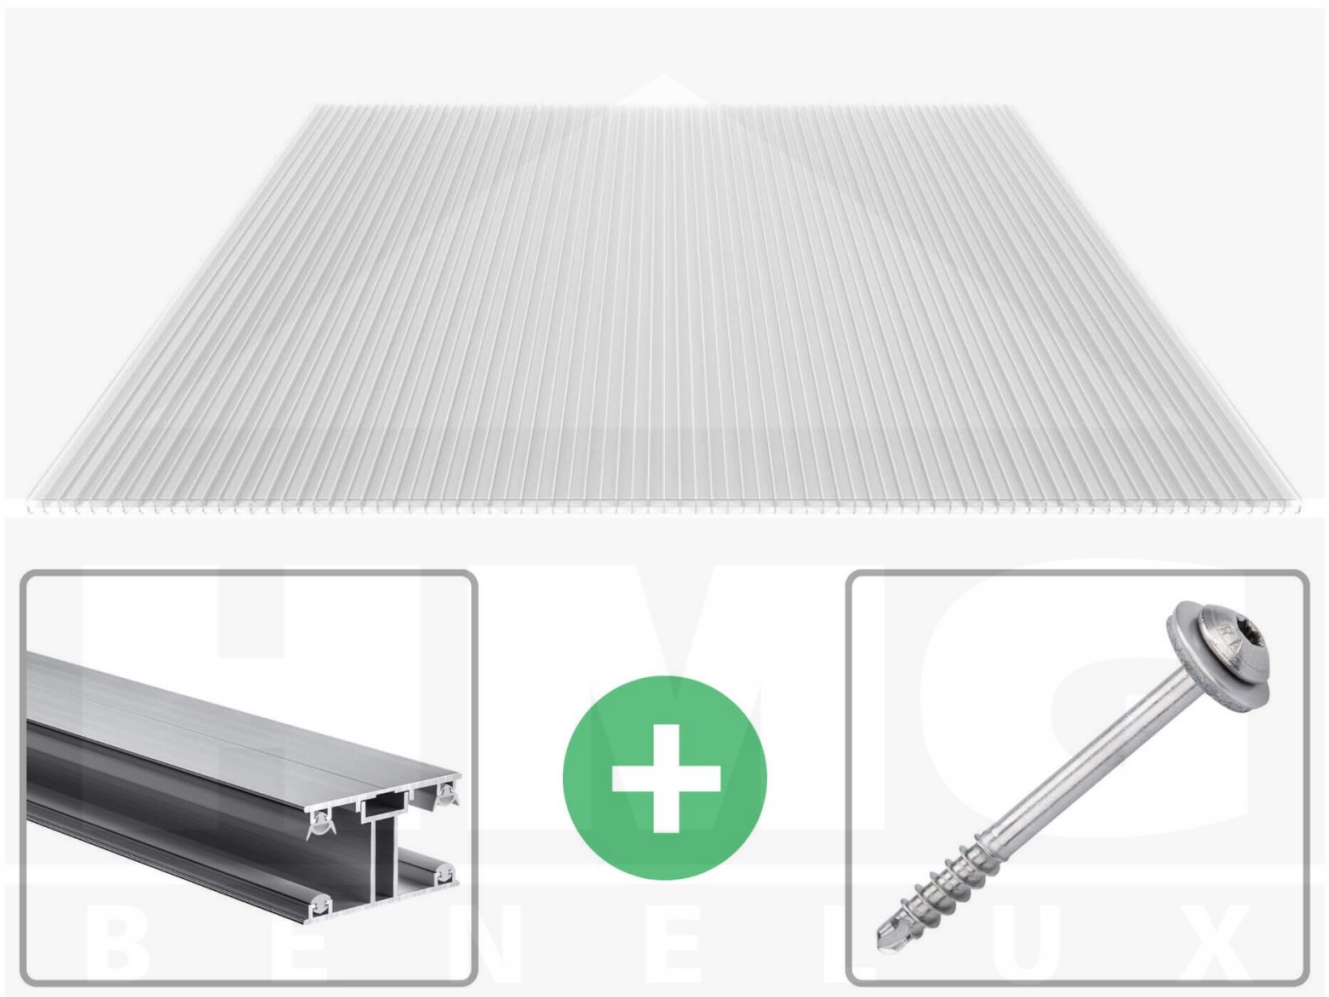

**Polycarbonaat kanaalplaat | 16 mm | Profiel ECO | Voordeelpakket |  
Plaatbreedte 980 mm | Helder | Extra sterk | Breedte 5,05 m | Lengte 3,50 m**

Artikelnr.: 70075EC5035

**Direct naar het artikel:**

Scan deze barcode gewoon met uw mobiel en u komt direct aan naar het product met verdere informatie, afbeeldingen, video's, etc.

### Polycarbonaat kanaalplaten 16 mm

Deze X-structuur plaat heeft een dikte van 16 mm en is ook onder de naam VLF-SDP16-PCX bekend. Deze polycarbonaat kanaalplaat in de kleur glashelder, laat ca. 65% licht door en is verkrijgbaar in lengtes van 2 tot 7 m. De platen worden nauwkeurig op bestelling in de lengte op maat gezaagd. Berekend wordt de hele plaat, rest stukken worden meegestuurd. De plaatbreedte is 980 mm.

### Producttoepassingen

Polycarbonaat kanaalplaten zijn aan een kant UV-bestendig, zeer helder, zeer goed bestand tegen normale weersinvloeden, enorm slag- en breukvast, vormstabiel, bestand tegen hoge temperaturen en moeilijk ontvlambaar. PC kanaalplaten worden in de bouw-, tuinbouw-, agrarische (beperkt omdat niet ammoniak bestendig) en de particuliere sector als dakbedekking voor hallen, kassen, stallen, schuurtjes, fietsenstallingen, terrasoverkappingen, veranda's en carports toegepast. Ook worden Polycarbonaat kanaalplaten verticaal voor wanden en afscheidingen toegepast.

### Montage profiel ECO

Het montage profiel ECO is een 50 mm breed profiel en bestaat uit aluminium, die door het schroef-systeem heel vast zit. Dit montage profiel is in de kleur blank aluminium in lengtes van 2,00 - 7,00 m voor 16 mm sterke kanaalplaten en massieve platen verkrijgbaar. De koppelprofielen bestaan uit 2 delen (onder- en bovenprofiel), de randprofielen uit 3 delen (onder- en bovenprofiel plus een randdeel om in te schuiven).