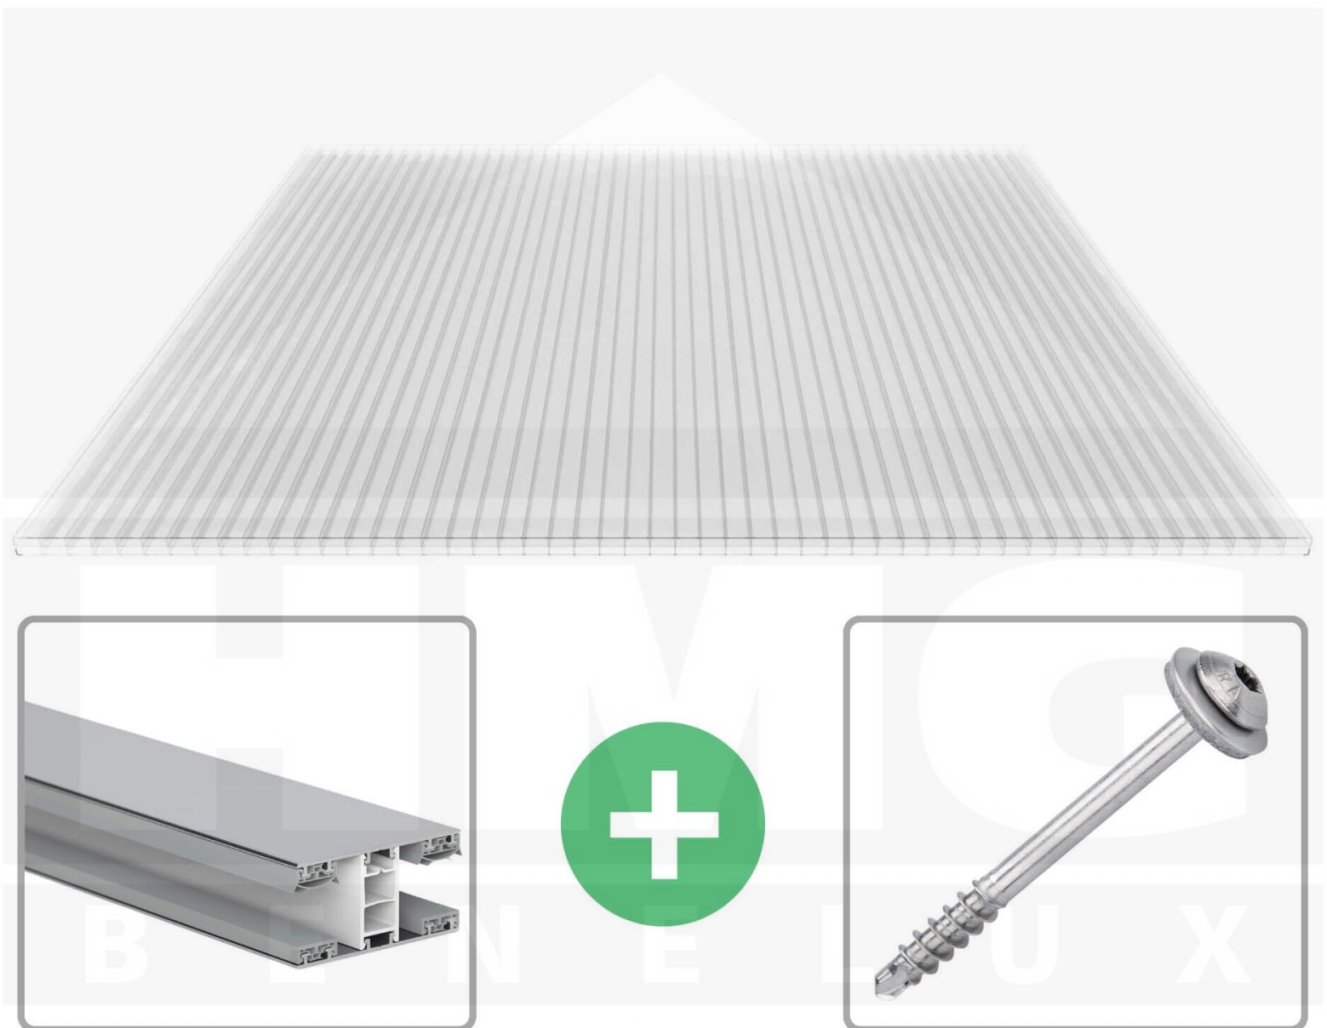

**Polycarbonaat kanaalplaat | 16 mm | Profiel Mendig | Voordeelpakket |  
Plaatbreedte 980 mm | Helder | 2nd LIFE LINE | Breedte 3,09 m | Lengte 4,00  
m**

Artikelnr.: 70075MC162LL3040

**Direct naar het artikel:**

### Polycarbonaat kanaalplaten 16 mm

Deze 3-wandige kanaalplaat heeft een dikte van 16 mm en is ook onder de naam VLF-SDP16-PC bekend. Deze polycarbonaat kanaalplaat in de kleur glashelder, laat ca. 76% licht door en is verkrijgbaar in lengtes van 2 tot 7 m. De platen worden nauwkeurig op bestelling in de lengte op maat gezaagd. Berekend wordt de hele plaat, rest stukken worden meegestuurd. De plaatbreedte is 980 mm.

### Producttoepassingen

Polycarbonaat kanaalplaten zijn aan een kant UV-bestendig, zeer helder, zeer goed bestand tegen normale weersinvloeden, enorm slag- en breukvast, vormstabiel, bestand tegen hoge temperaturen en moeilijk ontvlambaar. PC kanaalplaten worden in de bouw-, tuinbouw-, agrarische (beperkt omdat niet ammoniak bestendig) en de particuliere sector als dakbedekking voor hallen, kassen, stallen, schuurtjes, fietsenstallingen, terrasoverkappingen, veranda's en carports toegepast. Ook worden Polycarbonaat kanaalplaten verticaal voor wanden en afscheidingen toegepast.

### Montage profiel Mendig Thermo / Classic

Het montage profiel Mendig is een 60 mm breed profiel en bestaat uit een mix van aluminium en hoogwaardig PVC, die door het klik-systeem heel makkelijk gemonteert kan worden. Dit montage profiel is in de kleur blank aluminium met een wit koppelstuk in lengtes van 2,00 - 7,02 m voor 10 mm tot en met 32 mm sterke kanaalplaten en massieve platen verkrijgbaar. De koppelprofielen bestaan uit 2 delen (onder- en bovenprofiel), de randprofielen uit 3 delen (onder- en bovenprofiel plus een randdeel om in te schuiven).