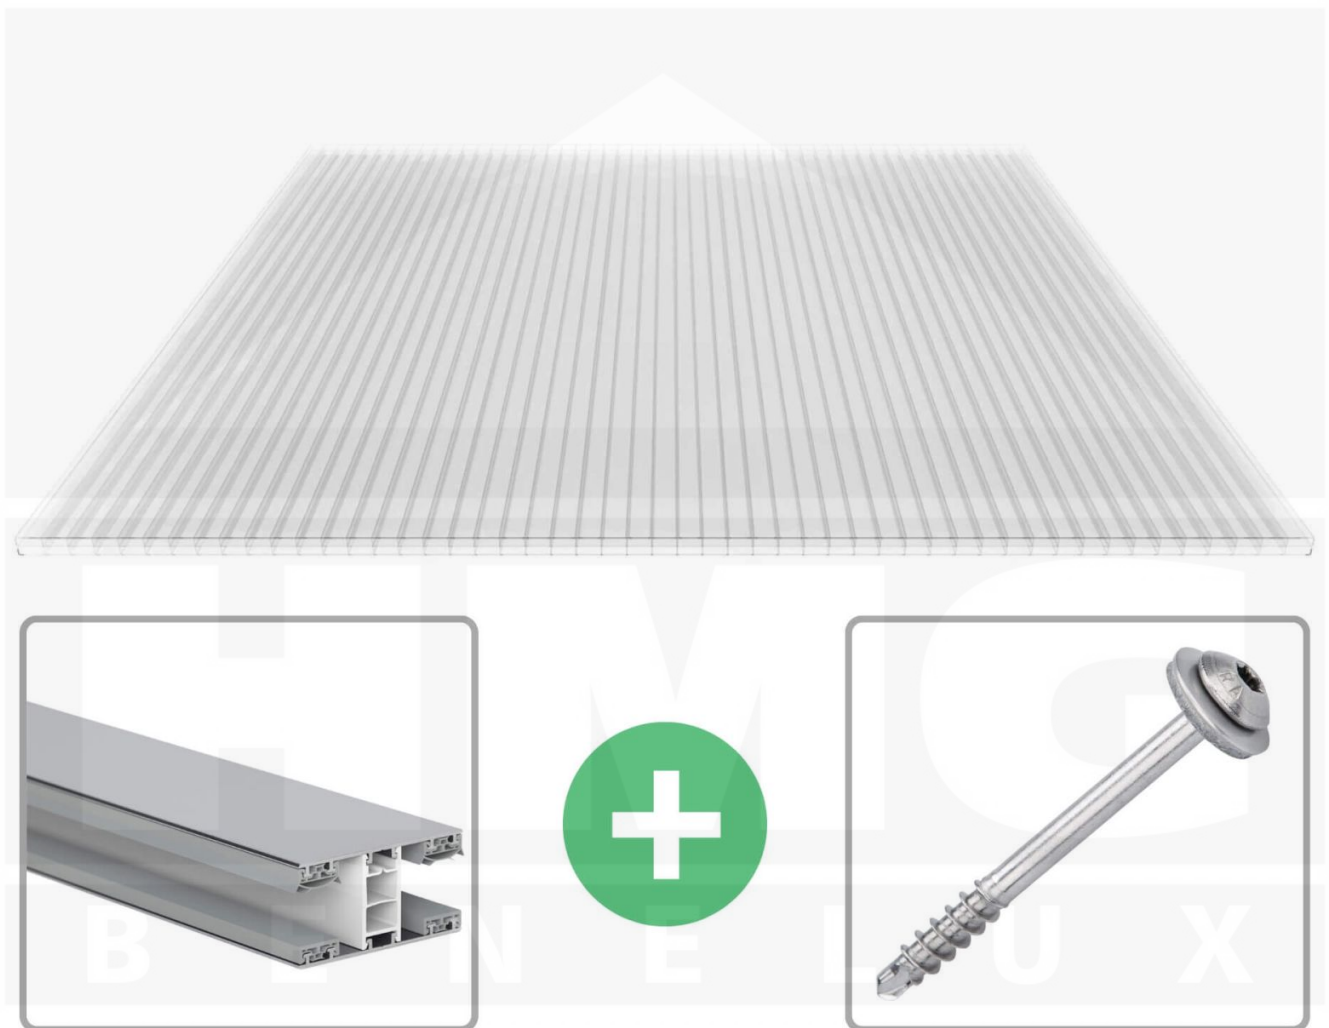

**Polycarbonaat kanaalplaat | 16 mm | Profiel Mendig | Voordeelpakket |
Plaatbreedte 980 mm | Helder | 2nd LIFE LINE | Breedte 6,12 m | Lengte 2,50
m**

Artikelnr.: 70075MC162LL6025

Direct naar het artikel:

Scan deze barcode gewoon met uw mobiel en u komt direct aan naar het product met verdere informatie, afbeeldingen, video's, etc.

Productinfo

Polycarbonaat kanaalplaten 16 mm

Deze 3-wandige kanaalplaat heeft een dikte van 16 mm en is ook onder de naam VLF-SDP16-PC bekend. Deze polycarbonaat kanaalplaat in de kleur glashelder, laat ca. 76% licht door en is verkrijgbaar in lengtes van 2 tot 7 m. De platen worden nauwkeurig op bestelling in de lengte op maat gezaagd. Berekend wordt de hele plaat, rest stukken worden meegestuurd. De plaatbreedte is 980 mm.

Dekkende breedte

Eerste plaat met profiel = 1070 mm, elke volgende plaat met profiel + 1010 mm

Tussenmaten mogelijk door zelf smaller te zagen.

Montage profiel Mendig Thermo / Classic

Het montage profiel Mendig is een 60 mm breed profiel en bestaat uit een mix van aluminium en hoogwaardig PVC, die door het klik-systeem heel makkelijk gemonteert kan worden. Dit montage profiel is in de kleur blank aluminium met een wit koppelstuk in lengtes van 2,00 - 7,02 m voor 10 mm tot en met 32 mm sterke kanaalplaten en massieve platen verkrijgbaar. De koppelprofielen bestaan uit 2 delen (onder- en bovenprofiel), de randprofielen uit 3 delen (onder- en bovenprofiel plus een randdeel om in te schuiven).