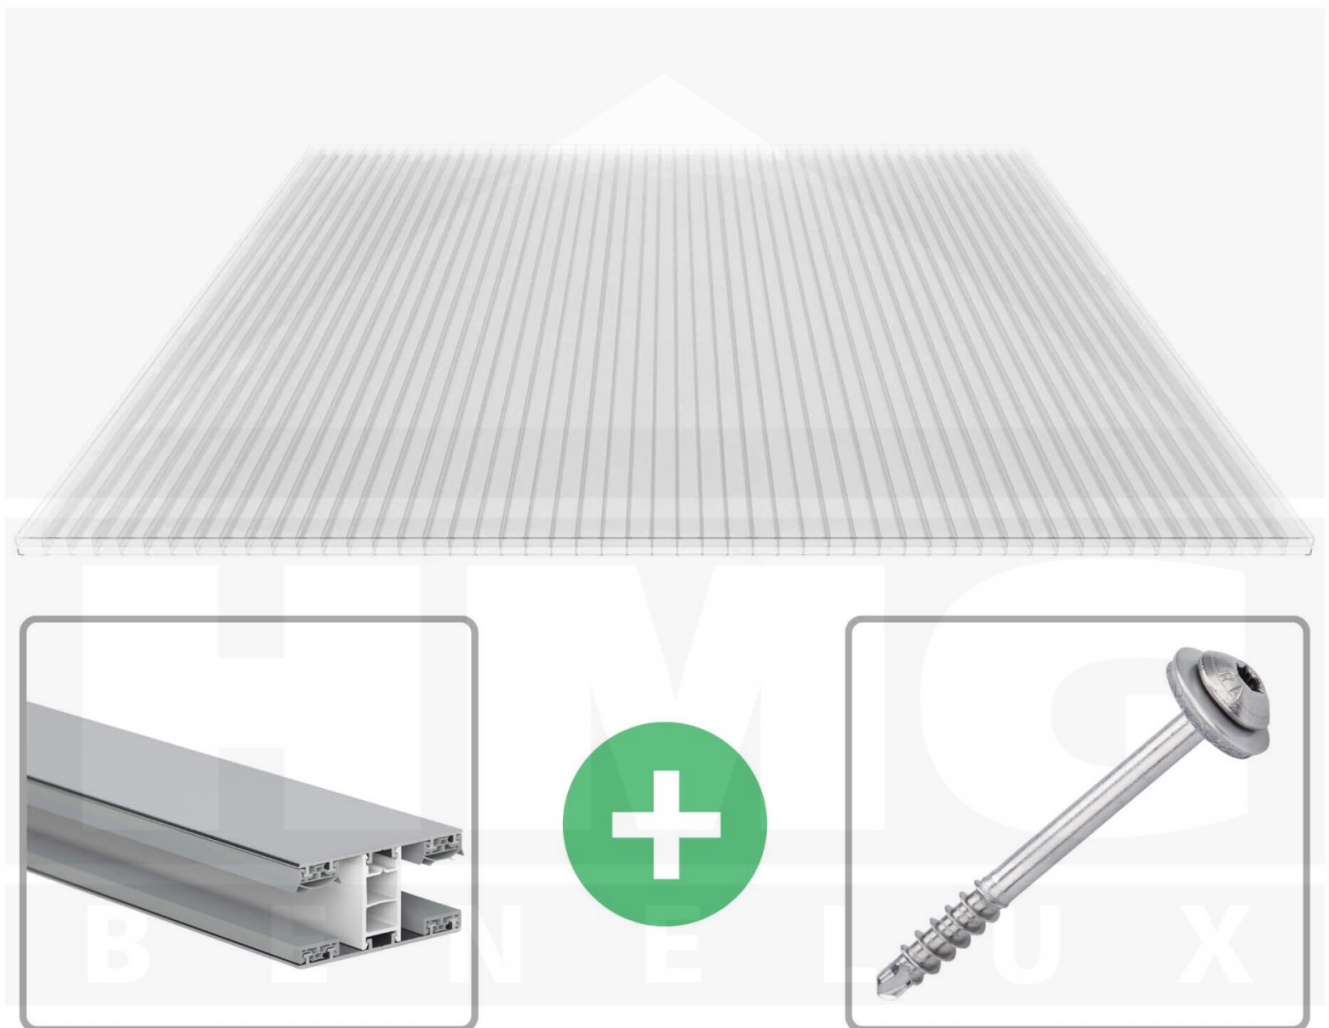

**Polycarbonaat kanaalplaat | 16 mm | Profiel Mendig | Voordeelpakket |
Plaatbreedte 980 mm | Helder | 2nd LIFE LINE | Breedte 6,12 m | Lengte 5,00
m**

Artikelnr.: 70075MC162LL6050

Direct naar het artikel:

Scan deze barcode gewoon met uw mobiel en u komt direct aan naar het product met verdere informatie, afbeeldingen, video's, etc.

Productinfo

Polycarbonaat kanaalplaten 16 mm

Deze 3-wandige kanaalplaat heeft een dikte van 16 mm en is ook onder de naam VLF-SDP16-PC bekend. Deze polycarbonaat kanaalplaat in de kleur glashelder, laat ca. 76% licht door en is verkrijgbaar in lengtes van 2 tot 7 m. De platen worden nauwkeurig op bestelling in de lengte op maat gezaagd. Berekend wordt de hele plaat, rest stukken worden meegestuurd. De plaatbreedte is 980 mm.

Dekkende breedte

Eerste plaat met profiel = 1070 mm, elke volgende plaat met profiel + 1010 mm

Tussenmaten mogelijk door zelf smaller te zagen.

Montage profiel Mendig Thermo / Classic

Het montage profiel Mendig is een 60 mm breed profiel en bestaat uit een mix van aluminium en hoogwaardig PVC, die door het klik-systeem heel makkelijk gemonteert kan worden. Dit montage profiel is in de kleur blank aluminium met een wit koppelstuk in lengtes van 2,00 - 7,02 m voor 10 mm tot en met 32 mm sterke kanaalplaten en massieve platen verkrijgbaar. De koppelprofielen bestaan uit 2 delen (onder- en bovenprofiel), de randprofielen uit 3 delen (onder- en bovenprofiel plus een randdeel om in te schuiven).