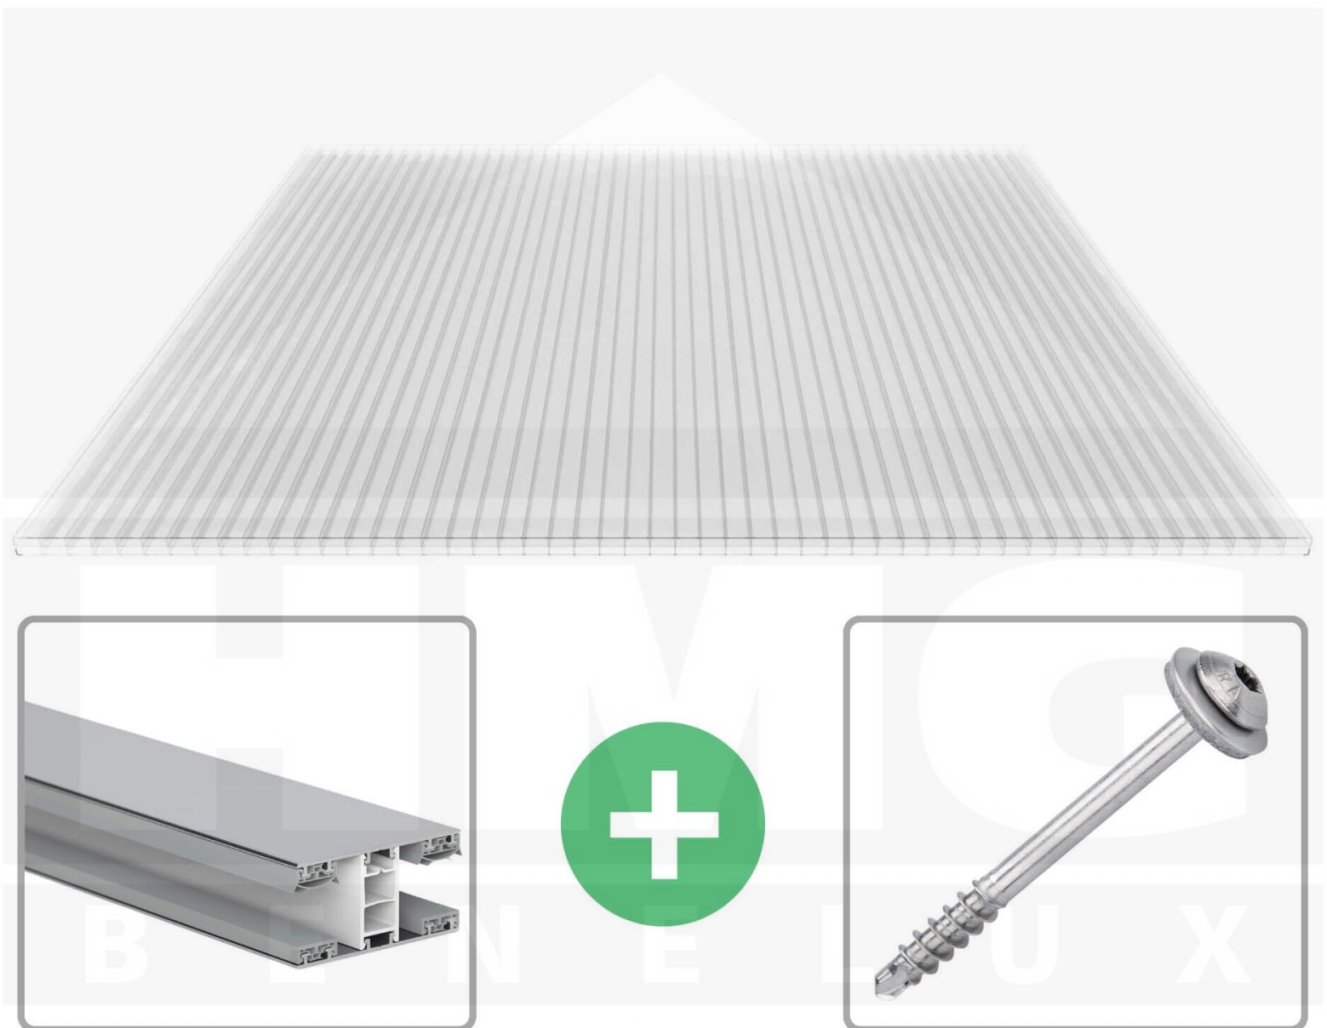

**Polycarbonaat kanaalplaat | 16 mm | Profiel Mendig | Voordeelpakket |  
Plaatbreedte 980 mm | Helder | 2nd LIFE LINE | Breedte 9,15 m | Lengte 4,50  
m**

Artikelnr.: 70075MC162LL9045

**Direct naar het artikel:**

### Polycarbonaat kanaalplaten 16 mm

Deze 3-wandige kanaalplaat heeft een dikte van 16 mm en is ook onder de naam VLF-SDP16-PC bekend. Deze polycarbonaat kanaalplaat in de kleur glashelder, laat ca. 76% licht door en is verkrijgbaar in lengtes van 2 tot 7 m. De platen worden nauwkeurig op bestelling in de lengte op maat gezaagd. Berekend wordt de hele plaat, rest stukken worden meegestuurd. De plaatbreedte is 980 mm.

#### Producttoepassingen

Polycarbonaat kanaalplaten zijn aan een kant UV-bestendig, zeer helder, zeer goed bestand tegen normale weersinvloeden, enorm slag- en breukvast, vormstabiel, bestand tegen hoge temperaturen en moeilijk ontvlambaar. PC kanaalplaten worden in de bouw-, tuinbouw-, agrarische (beperkt omdat niet ammoniak bestendig) en de particuliere sector als dakbedekking voor hallen, kassen, stallen, schuurtjes, fietsenstallingen, terrasoverkappingen, veranda's en carports toegepast. Ook worden Polycarbonaat kanaalplaten verticaal voor wanden en afscheidingen toegepast.

### Montage profiel Mendig Thermo / Classic

Het montage profiel Mendig is een 60 mm breed profiel en bestaat uit een mix van aluminium en hoogwaardig PVC, die door het klik-systeem heel makkelijk gemonteert kan worden. Dit montage profiel is in de kleur blank aluminium met een wit koppelstuk in lengtes van 2,00 - 7,02 m voor 10 mm tot en met 32 mm sterke kanaalplaten en massieve platen verkrijgbaar. De koppelprofielen bestaan uit 2 delen (onder- en bovenprofiel), de randprofielen uit 3 delen (onder- en bovenprofiel plus een randdeel om in te schuiven).