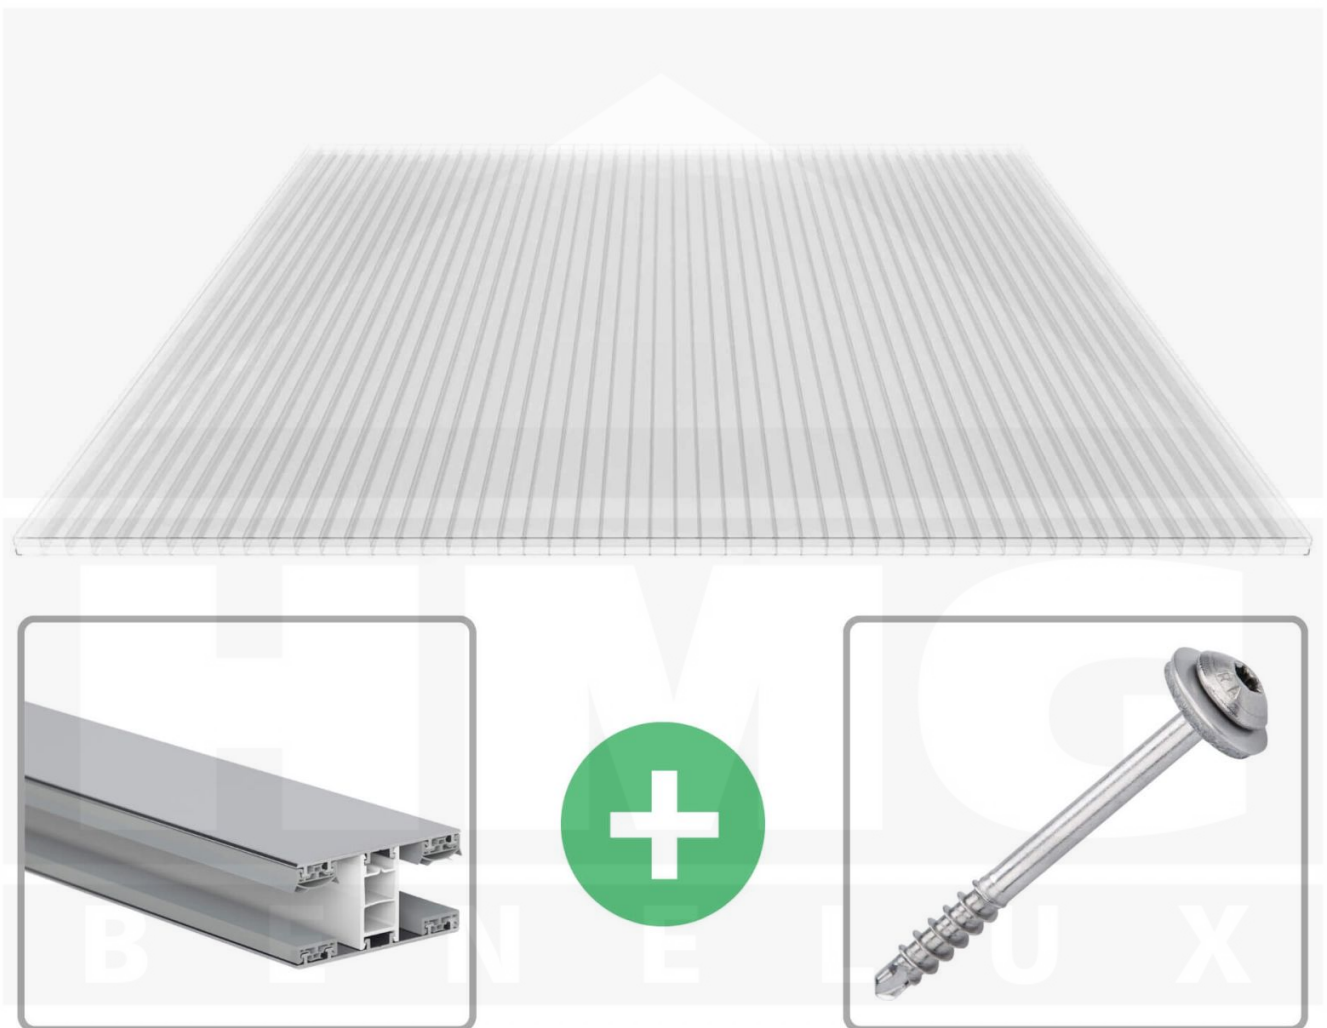

**Polycarbonaat kanaalplaat | 16 mm | Profiel Mendig | Voordeelpakket |
Plaatbreedte 980 mm | Helder | 2nd LIFE LINE | Breedte 9,15 m | Lengte 5,00
m**

Artikelnr.: 70075MC162LL9050

Direct naar het artikel:

Scan deze barcode gewoon met uw mobiel en u komt direct aan naar het product met verdere informatie, afbeeldingen, video's, etc.

Productinfo

Polycarbonaat kanaalplaten 16 mm

Deze 3-wandige kanaalplaat heeft een dikte van 16 mm en is ook onder de naam VLF-SDP16-PC bekend. Deze polycarbonaat kanaalplaat in de kleur glashelder, laat ca. 76% licht door en is verkrijgbaar in lengtes van 2 tot 7 m. De platen worden nauwkeurig op bestelling in de lengte op maat gezaagd. Berekend wordt de hele plaat, rest stukken worden meegestuurd. De plaatbreedte is 980 mm.

Dekkende breedte

Eerste plaat met profiel = 1070 mm, elke volgende plaat met profiel + 1010 mm

Tussenmaten mogelijk door zelf smaller te zagen.

Montage profiel Mendig Thermo / Classic

Het montage profiel Mendig is een 60 mm breed profiel en bestaat uit een mix van aluminium en hoogwaardig PVC, die door het klik-systeem heel makkelijk gemonteert kan worden. Dit montage profiel is in de kleur blank aluminium met een wit koppelstuk in lengtes van 2,00 - 7,02 m voor 10 mm tot en met 32 mm sterke kanaalplaten en massieve platen verkrijgbaar. De koppelprofielen bestaan uit 2 delen (onder- en bovenprofiel), de randprofielen uit 3 delen (onder- en bovenprofiel plus een randdeel om in te schuiven).