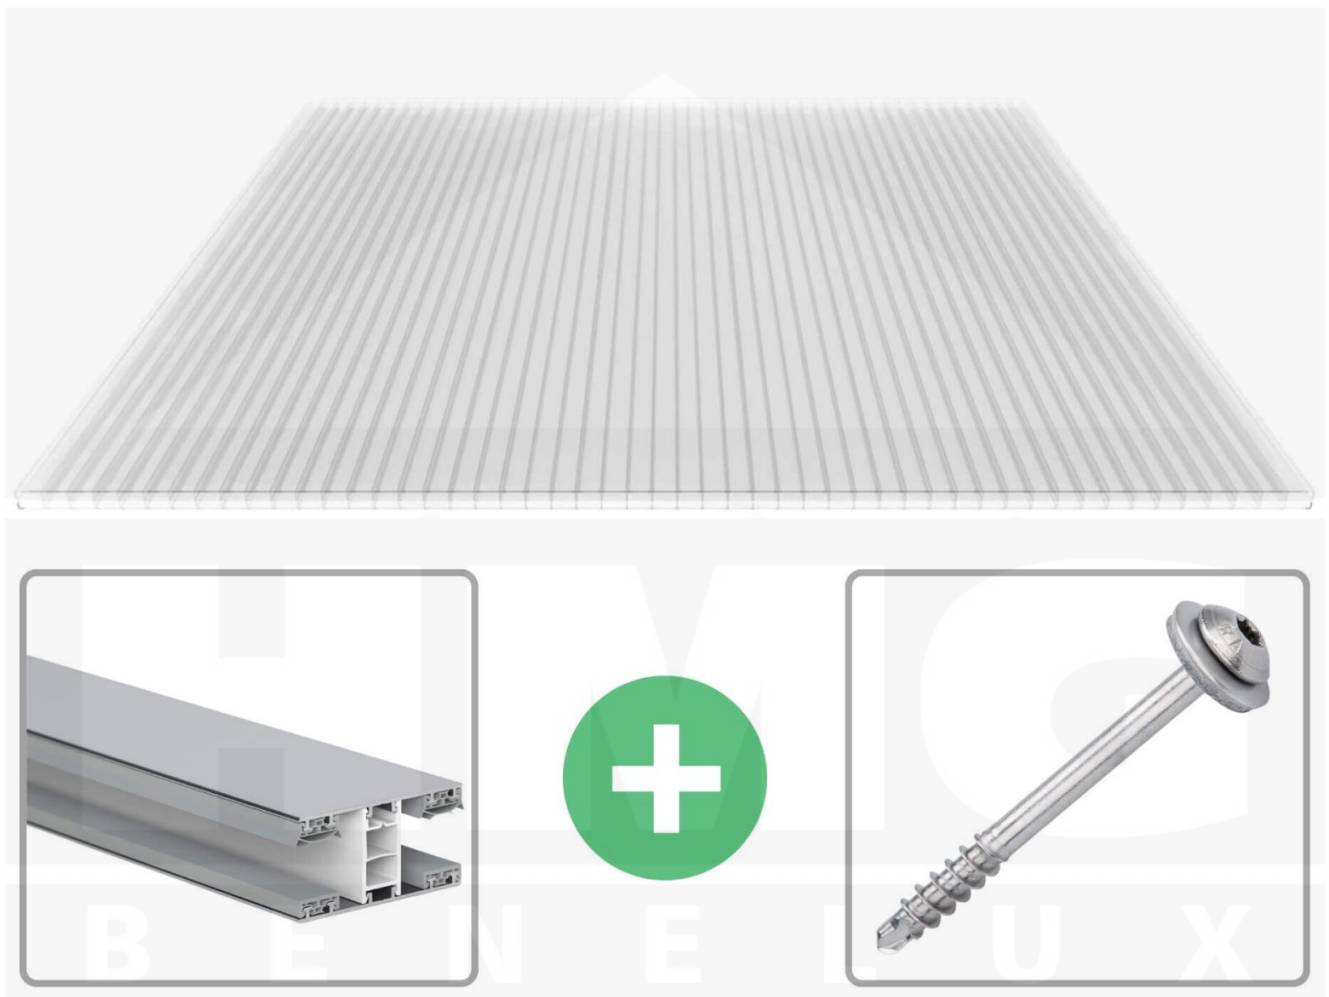

**Polycarbonaat kanaalplaat | 16 mm | Profiel Mendig | Voordeelpakket |
Plaatbreedte 980 mm | Helder | Novalite | Breedte 3,09 m | Lengte 4,00 m**

Artikelnr.: 70075MC16NL3040

Productinfo

Polycarbonaat kanaalplaten 16 mm

Deze 3-wandige kanaalplaat heeft een dikte van 16 mm en is ook onder de naam VLF-SDP16-PCNL Nova Lite bekend. Deze polycarbonaat kanaalplaat in de kleur glashelder, laat ca. 69% licht door en is verkrijgbaar in lengtes van 2 tot 7 m. De platen worden nauwkeurig op bestelling in de lengte op maat gezaagd. Berekend wordt de hele plaat, rest stukken worden meegestuurd. De plaatbreedte is 980 mm.

Producttoepassingen

Polycarbonaat kanaalplaten zijn aan een kant UV-bestendig, zeer helder, zeer goed bestand tegen normale weersinvloeden, enorm slag- en breukvast, vormstabiel, bestand tegen hoge temperaturen en moeilijk ontvlambaar. PC kanaalplaten worden in de bouw-, tuinbouw-, agrarische (beperkt omdat niet ammoniak bestendig) en de particuliere sector als dakbedekking voor hallen, kassen, stallen, schuurtjes, fietsenstallingen, terrasoverkappingen, veranda's en carports toegepast. Ook worden Polycarbonaat kanaalplaten verticaal voor wanden en afscheidingen toegepast.

Dekkende breedte

Eerste plaat met profiel = 1070 mm, elke volgende plaat met profiel + 1010 mm

Tussenmaten mogelijk door zelf smaller te zagen.

Montage profiel Mendig Thermo / Thermo

Het montage profiel Mendig is een 70 mm breed profiel en bestaat uit een mix van aluminium en hoogwaardig PVC, die door het klik-systeem heel makkelijk gemonteert kan worden. Dit montage profiel is in de kleur blank aluminium met een wit koppelstuk in lengtes van 2,00 - 7,02 m voor 10 mm tot en met 32 mm sterke kanaalplaten en massieve platen verkrijgbaar. De koppelprofielen bestaan uit 2 delen (onder- en bovenprofiel), de randprofielen uit 3 delen (onder- en bovenprofiel plus een randdeel om in te schuiven).