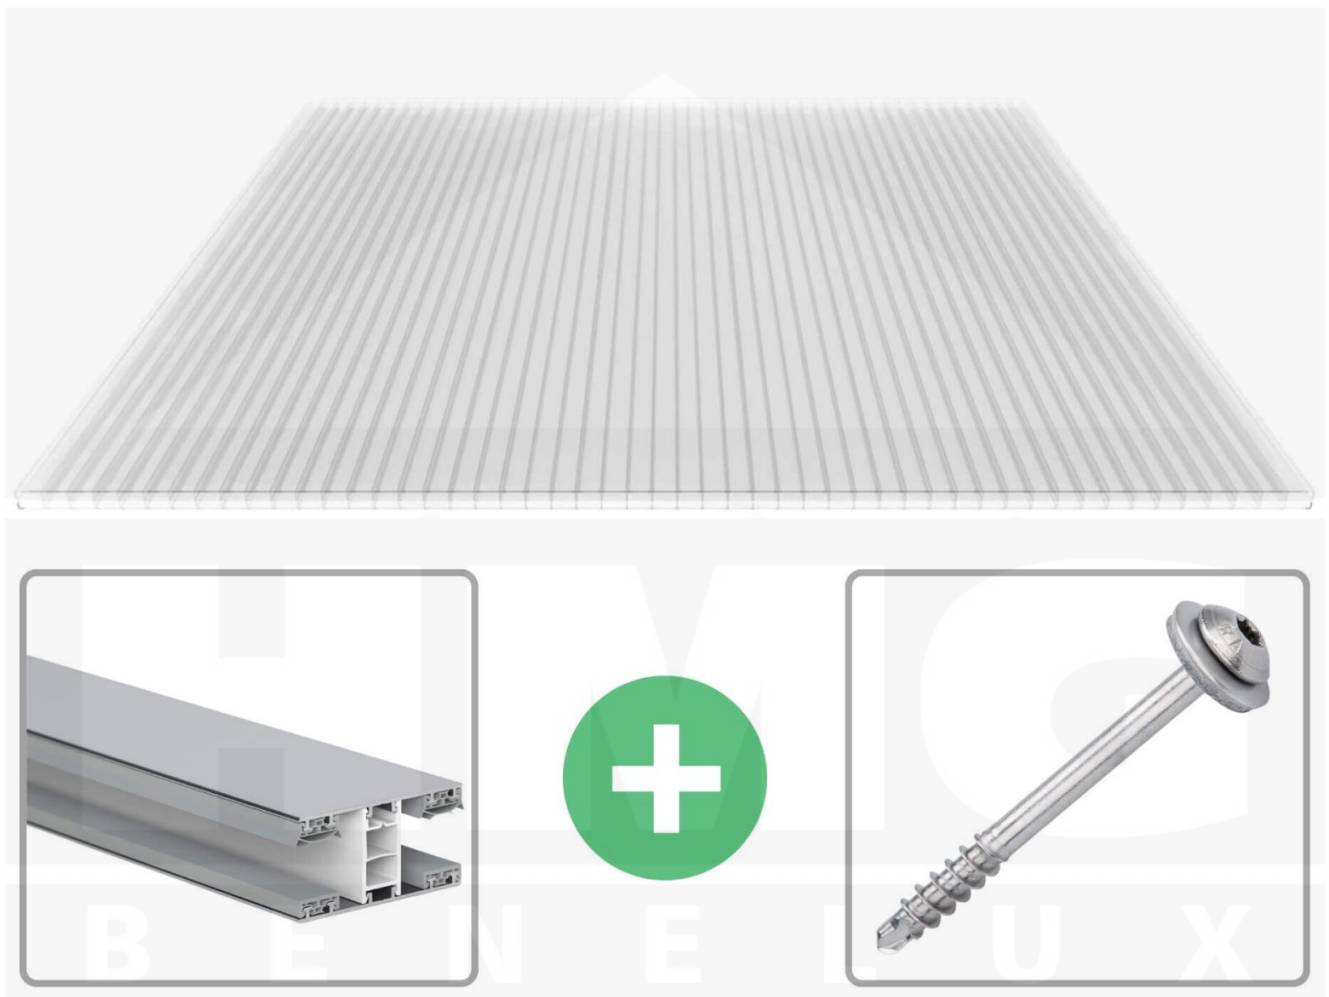

**Polycarbonaat kanaalplaat | 16 mm | Profiel Mendig | Voordeelpakket |
Plaatbreedte 980 mm | Helder | Novalite | Breedte 4,10 m | Lengte 2,50 m**

Artikelnr.: 70075MC16NL4025

Productinfo

Polycarbonaat kanaalplaten 16 mm

Deze 3-wandige kanaalplaat heeft een dikte van 16 mm en is ook onder de naam VLF-SDP16-PCNL Nova Lite bekend. Deze polycarbonaat kanaalplaat in de kleur glashelder, laat ca. 69% licht door en is verkrijgbaar in lengtes van 2 tot 7 m. De platen worden nauwkeurig op bestelling in de lengte op maat gezaagd. Berekend wordt de hele plaat, rest stukken worden meegestuurd. De plaatbreedte is 980 mm.

Producttoepassingen

Polycarbonaat kanaalplaten zijn aan een kant UV-bestendig, zeer helder, zeer goed bestand tegen normale weersinvloeden, enorm slag- en breukvast, vormstabiel, bestand tegen hoge temperaturen en moeilijk ontvlambaar. PC kanaalplaten worden in de bouw-, tuinbouw-, agrarische (beperkt omdat niet ammoniak bestendig) en de particuliere sector als dakbedekking voor hallen, kassen, stallen, schuurtjes, fietsenstallingen, terrasoverkappingen, veranda's en carports toegepast. Ook worden Polycarbonaat kanaalplaten verticaal voor wanden en afscheidingen toegepast.

Dekkende breedte

Eerste plaat met profiel = 1070 mm, elke volgende plaat met profiel + 1010 mm

Tussenmaten mogelijk door zelf smaller te zagen.

Montage profiel Mendig Thermo / Thermo

Het montage profiel Mendig is een 70 mm breed profiel en bestaat uit een mix van aluminium en hoogwaardig PVC, die door het klik-systeem heel makkelijk gemonteert kan worden. Dit montage profiel is in de kleur blank aluminium met een wit koppelstuk in lengtes van 2,00 - 7,02 m voor 10 mm tot en met 32 mm sterke kanaalplaten en massieve platen verkrijgbaar. De koppelprofielen bestaan uit 2 delen (onder- en bovenprofiel), de randprofielen uit 3 delen (onder- en bovenprofiel plus een randdeel om in te schuiven).