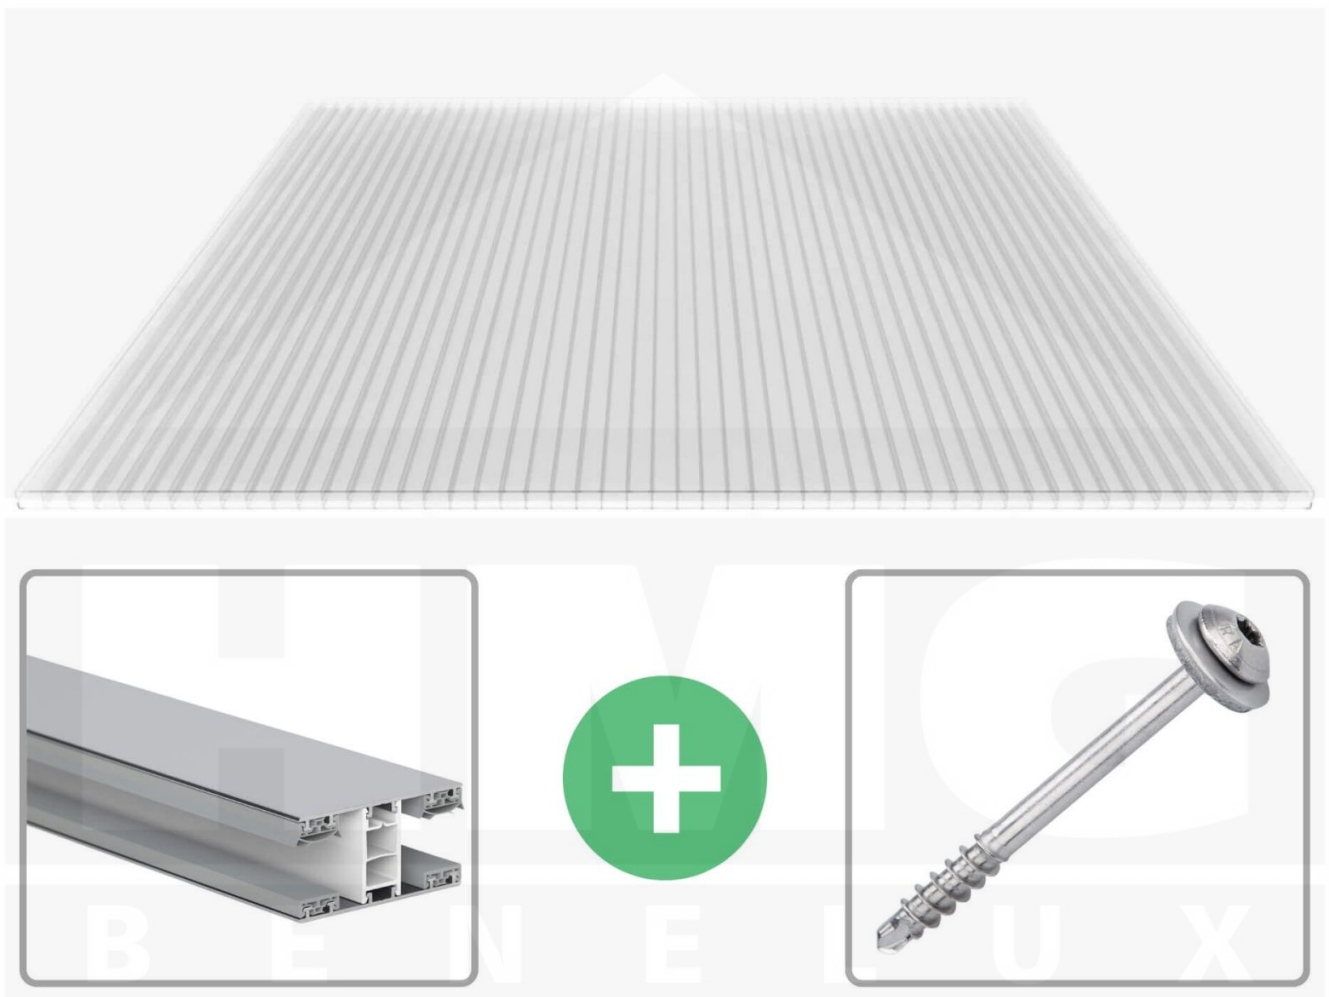

**Polycarbonaat kanaalplaat | 16 mm | Profiel Mendig | Voordeelpakket |
Plaatbreedte 980 mm | Helder | Novalite | Breedte 4,10 m | Lengte 3,50 m**

Artikelnr.: 70075MC16NL4035

Productinfo

Polycarbonaat kanaalplaten 16 mm

Deze 3-wandige kanaalplaat heeft een dikte van 16 mm en is ook onder de naam VLF-SDP16-PCNL Nova Lite bekend. Deze polycarbonaat kanaalplaat in de kleur glashelder, laat ca. 69% licht door en is verkrijgbaar in lengtes van 2 tot 7 m. De platen worden nauwkeurig op bestelling in de lengte op maat gezaagd. Berekend wordt de hele plaat, rest stukken worden meegestuurd. De plaatbreedte is 980 mm.

Producttoepassingen

Polycarbonaat kanaalplaten zijn aan een kant UV-bestendig, zeer helder, zeer goed bestand tegen normale weersinvloeden, enorm slag- en breukvast, vormstabiel, bestand tegen hoge temperaturen en moeilijk ontvlambaar. PC kanaalplaten worden in de bouw-, tuinbouw-, agrarische (beperkt omdat niet ammoniak bestendig) en de particuliere sector als dakbedekking voor hallen, kassen, stallen, schuurtjes, fietsenstallingen, terrasoverkappingen, veranda's en carports toegepast. Ook worden Polycarbonaat kanaalplaten verticaal voor wanden en afscheidingen toegepast.

Dekkende breedte

Eerste plaat met profiel = 1070 mm, elke volgende plaat met profiel + 1010 mm

Tussenmaten mogelijk door zelf smaller te zagen.

Montage profiel Mendig Thermo / Thermo

Het montage profiel Mendig is een 70 mm breed profiel en bestaat uit een mix van aluminium en hoogwaardig PVC, die door het klik-systeem heel makkelijk gemonteert kan worden. Dit montage profiel is in de kleur blank aluminium met een wit koppelstuk in lengtes van 2,00 - 7,02 m voor 10 mm tot en met 32 mm sterke kanaalplaten en massieve platen verkrijgbaar. De koppelprofielen bestaan uit 2 delen (onder- en bovenprofiel), de randprofielen uit 3 delen (onder- en bovenprofiel plus een randdeel om in te schuiven).