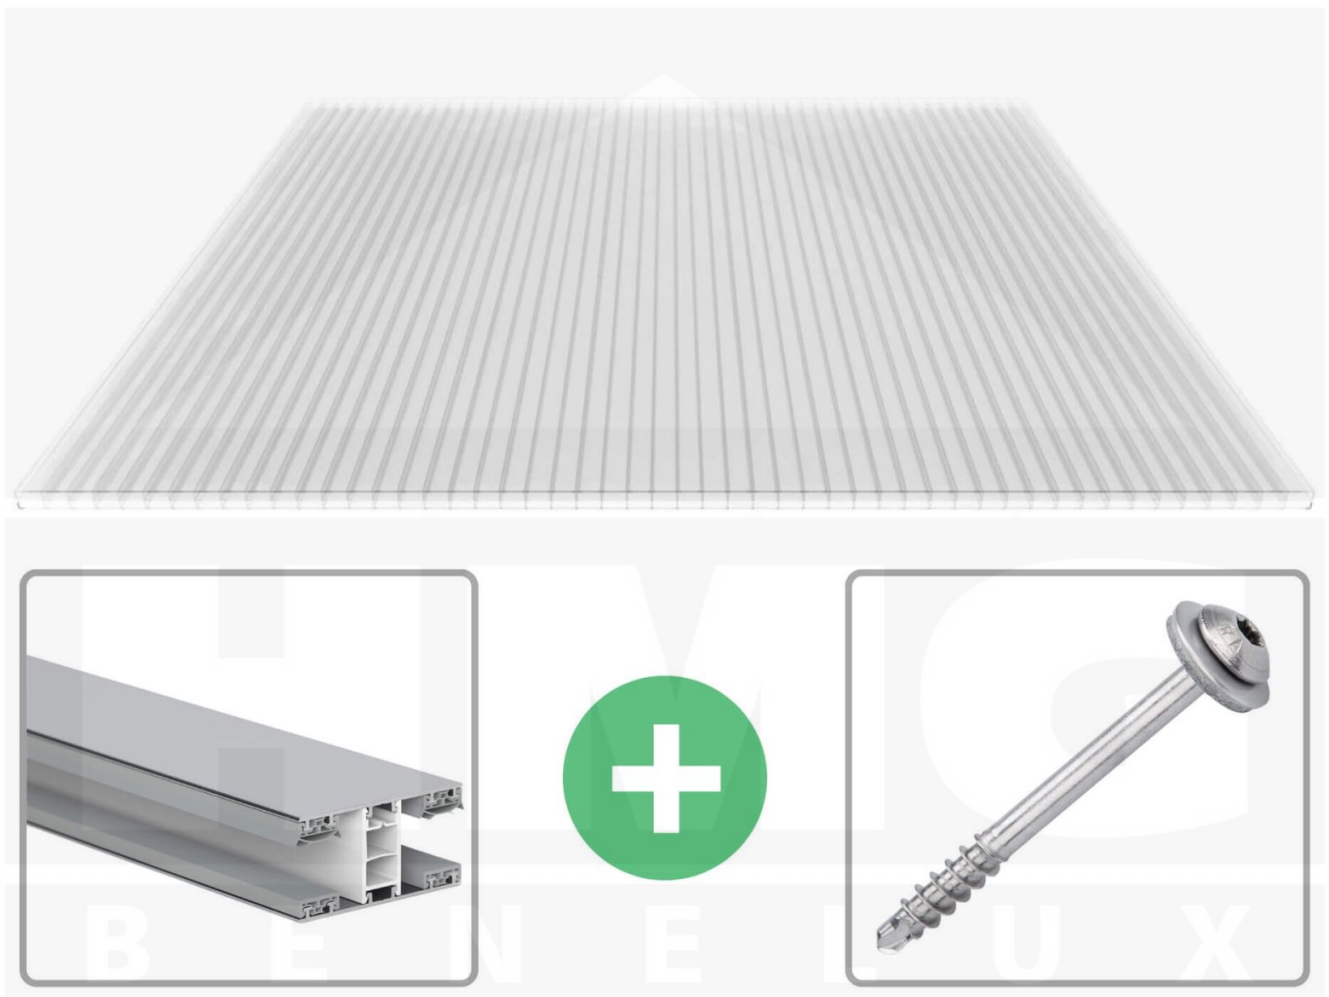

**Polycarbonaat kanaalplaat | 16 mm | Profiel Mendig | Voordeelpakket |
Plaatbreedte 980 mm | Helder | Novalite | Breedte 4,10 m | Lengte 5,00 m**

Artikelnr.: 70075MC16NL4050

Productinfo

Polycarbonaat kanaalplaten 16 mm

Deze 3-wandige kanaalplaat heeft een dikte van 16 mm en is ook onder de naam VLF-SDP16-PCNL Nova Lite bekend. Deze polycarbonaat kanaalplaat in de kleur glashelder, laat ca. 69% licht door en is verkrijgbaar in lengtes van 2 tot 7 m. De platen worden nauwkeurig op bestelling in de lengte op maat gezaagd. Berekend wordt de hele plaat, rest stukken worden meegestuurd. De plaatbreedte is 980 mm.

Producttoepassingen

Polycarbonaat kanaalplaten zijn aan een kant UV-bestendig, zeer helder, zeer goed bestand tegen normale weersinvloeden, enorm slag- en breukvast, vormstabiel, bestand tegen hoge temperaturen en moeilijk ontvlambaar. PC kanaalplaten worden in de bouw-, tuinbouw-, agrarische (beperkt omdat niet ammoniak bestendig) en de particuliere sector als dakbedekking voor hallen, kassen, stallen, schuurtjes, fietsenstallingen, terrasoverkappingen, veranda's en carports toegepast. Ook worden Polycarbonaat kanaalplaten verticaal voor wanden en afscheidingen toegepast.

Dekkende breedte

Eerste plaat met profiel = 1070 mm, elke volgende plaat met profiel + 1010 mm

Tussenmaten mogelijk door zelf smaller te zagen.

Montage profiel Mendig Thermo / Thermo

Het montage profiel Mendig is een 70 mm breed profiel en bestaat uit een mix van aluminium en hoogwaardig PVC, die door het klik-systeem heel makkelijk gemonteert kan worden. Dit montage profiel is in de kleur blank aluminium met een wit koppelstuk in lengtes van 2,00 - 7,02 m voor 10 mm tot en met 32 mm sterke kanaalplaten en massieve platen verkrijgbaar. De koppelprofielen bestaan uit 2 delen (onder- en bovenprofiel), de randprofielen uit 3 delen (onder- en bovenprofiel plus een randdeel om in te schuiven).