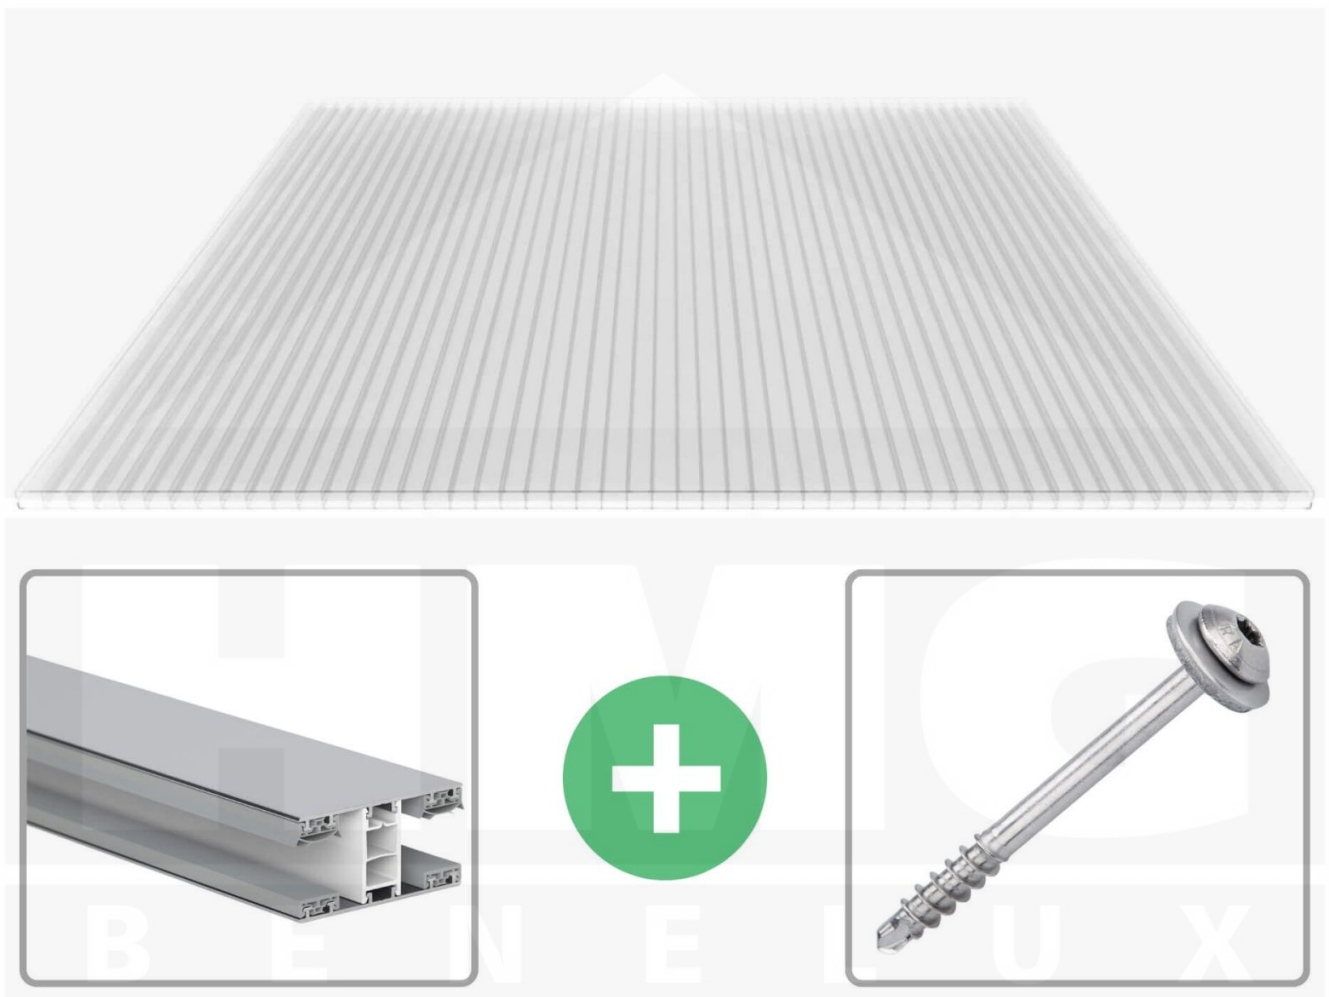

**Polycarbonaat kanaalplaat | 16 mm | Profiel Mendig | Voordeelpakket |
Plaatbreedte 980 mm | Helder | Novalite | Breedte 5,11 m | Lengte 5,00 m**

Artikelnr.: 70075MC16NL5050

Direct naar het artikel:

Scan deze barcode gewoon met uw mobiel en u komt direct aan naar het product met verdere informatie, afbeeldingen, video's, etc.

Productinfo

Polycarbonaat kanaalplaten 16 mm

Deze 3-wandige kanaalplaat heeft een dikte van 16 mm en is ook onder de naam VLF-SDP16-PCNL Nova Lite bekend. Deze polycarbonaat kanaalplaat in de kleur glashelder, laat ca. 69% licht door en is verkrijgbaar in lengtes van 2 tot 7 m. De platen worden nauwkeurig op bestelling in de lengte op maat gezaagd. Berekend wordt de hele plaat, rest stukken worden meegestuurd. De plaatbreedte is 980 mm.

Dekkende breedte

Eerste plaat met profiel = 1070 mm, elke volgende plaat met profiel + 1010 mm

Tussenmaten mogelijk door zelf smaller te zagen.

Montage profiel Mendig Thermo / Thermo

Het montage profiel Mendig is een 70 mm breed profiel en bestaat uit een mix van aluminium en hoogwaardig PVC, die door het klik-systeem heel makkelijk gemonteert kan worden. Dit montage profiel is in de kleur blank aluminium met een wit koppelstuk in lengtes van 2,00 - 7,02 m voor 10 mm tot en met 32 mm sterke kanaalplaten en massieve platen verkrijgbaar. De koppelprofielen bestaan uit 2 delen (onder- en bovenprofiel), de randprofielen uit 3 delen (onder- en bovenprofiel plus een randdeel om in te schuiven).