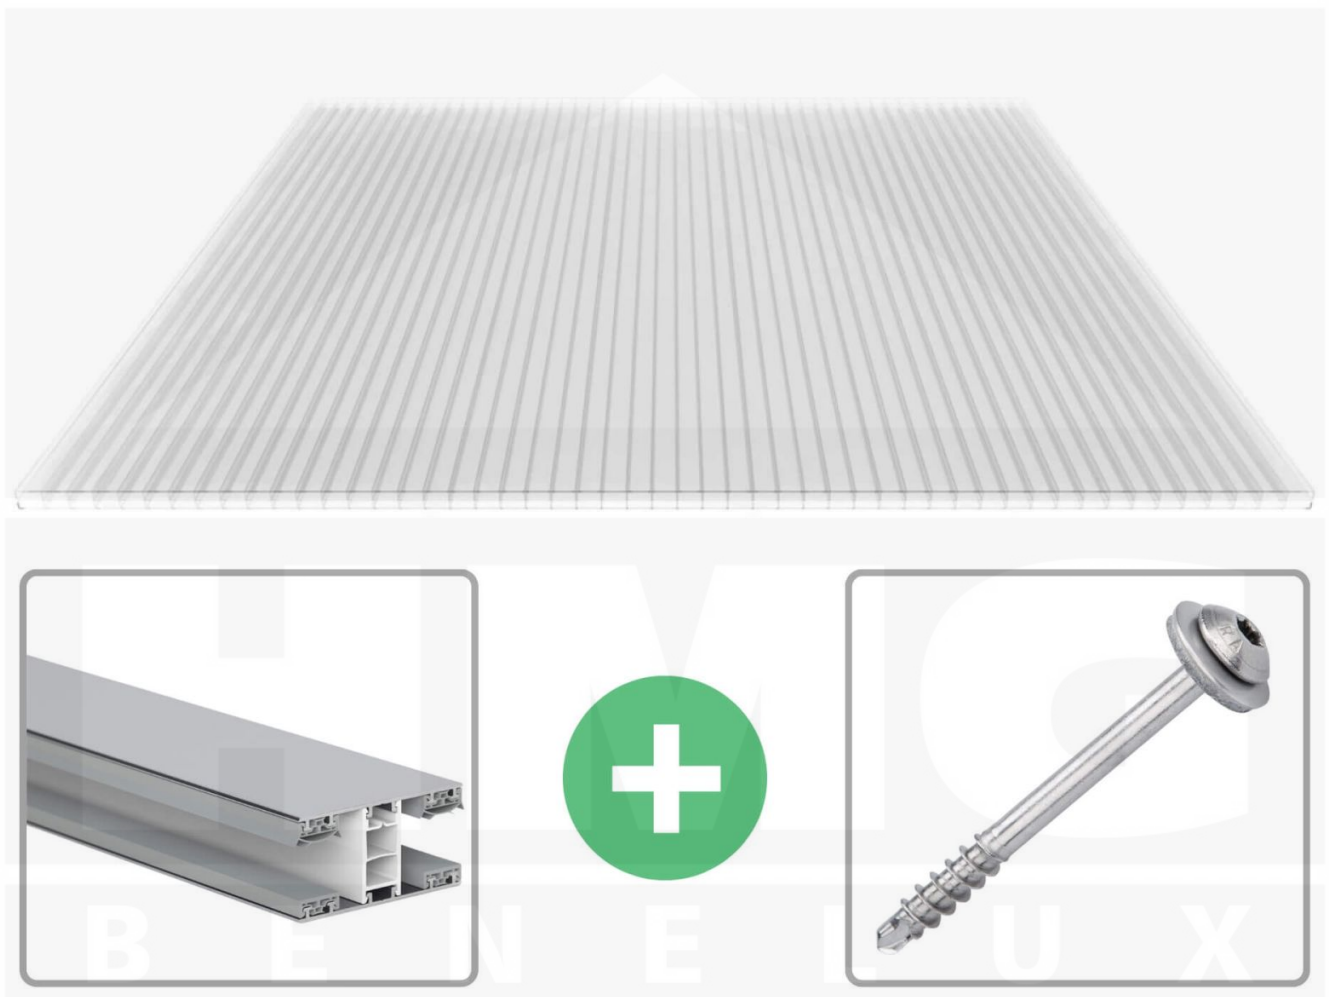

**Polycarbonaat kanaalplaat | 16 mm | Profiel Mendig | Voordeelpakket |
Plaatbreedte 980 mm | Helder | Novalite | Breedte 6,12 m | Lengte 2,00 m**

Artikelnr.: 70075MC16NL6020

Productinfo

Polycarbonaat kanaalplaten 16 mm

Deze 3-wandige kanaalplaat heeft een dikte van 16 mm en is ook onder de naam VLF-SDP16-PCNL Nova Lite bekend. Deze polycarbonaat kanaalplaat in de kleur glashelder, laat ca. 69% licht door en is verkrijgbaar in lengtes van 2 tot 7 m. De platen worden nauwkeurig op bestelling in de lengte op maat gezaagd. Berekend wordt de hele plaat, rest stukken worden meegestuurd. De plaatbreedte is 980 mm.

Producttoepassingen

Polycarbonaat kanaalplaten zijn aan een kant UV-bestendig, zeer helder, zeer goed bestand tegen normale weersinvloeden, enorm slag- en breukvast, vormstabiel, bestand tegen hoge temperaturen en moeilijk ontvlambaar. PC kanaalplaten worden in de bouw-, tuinbouw-, agrarische (beperkt omdat niet ammoniak bestendig) en de particuliere sector als dakbedekking voor hallen, kassen, stallen, schuurtjes, fietsenstallingen, terrasoverkappingen, veranda's en carports toegepast. Ook worden Polycarbonaat kanaalplaten verticaal voor wanden en afscheidingen toegepast.

Dekkende breedte

Eerste plaat met profiel = 1070 mm, elke volgende plaat met profiel + 1010 mm

Tussenmaten mogelijk door zelf smaller te zagen.

Montage profiel Mendig Thermo / Thermo

Het montage profiel Mendig is een 70 mm breed profiel en bestaat uit een mix van aluminium en hoogwaardig PVC, die door het klik-systeem heel makkelijk gemonteert kan worden. Dit montage profiel is in de kleur blank aluminium met een wit koppelstuk in lengtes van 2,00 - 7,02 m voor 10 mm tot en met 32 mm sterke kanaalplaten en massieve platen verkrijgbaar. De koppelprofielen bestaan uit 2 delen (onder- en bovenprofiel), de randprofielen uit 3 delen (onder- en bovenprofiel plus een randdeel om in te schuiven).