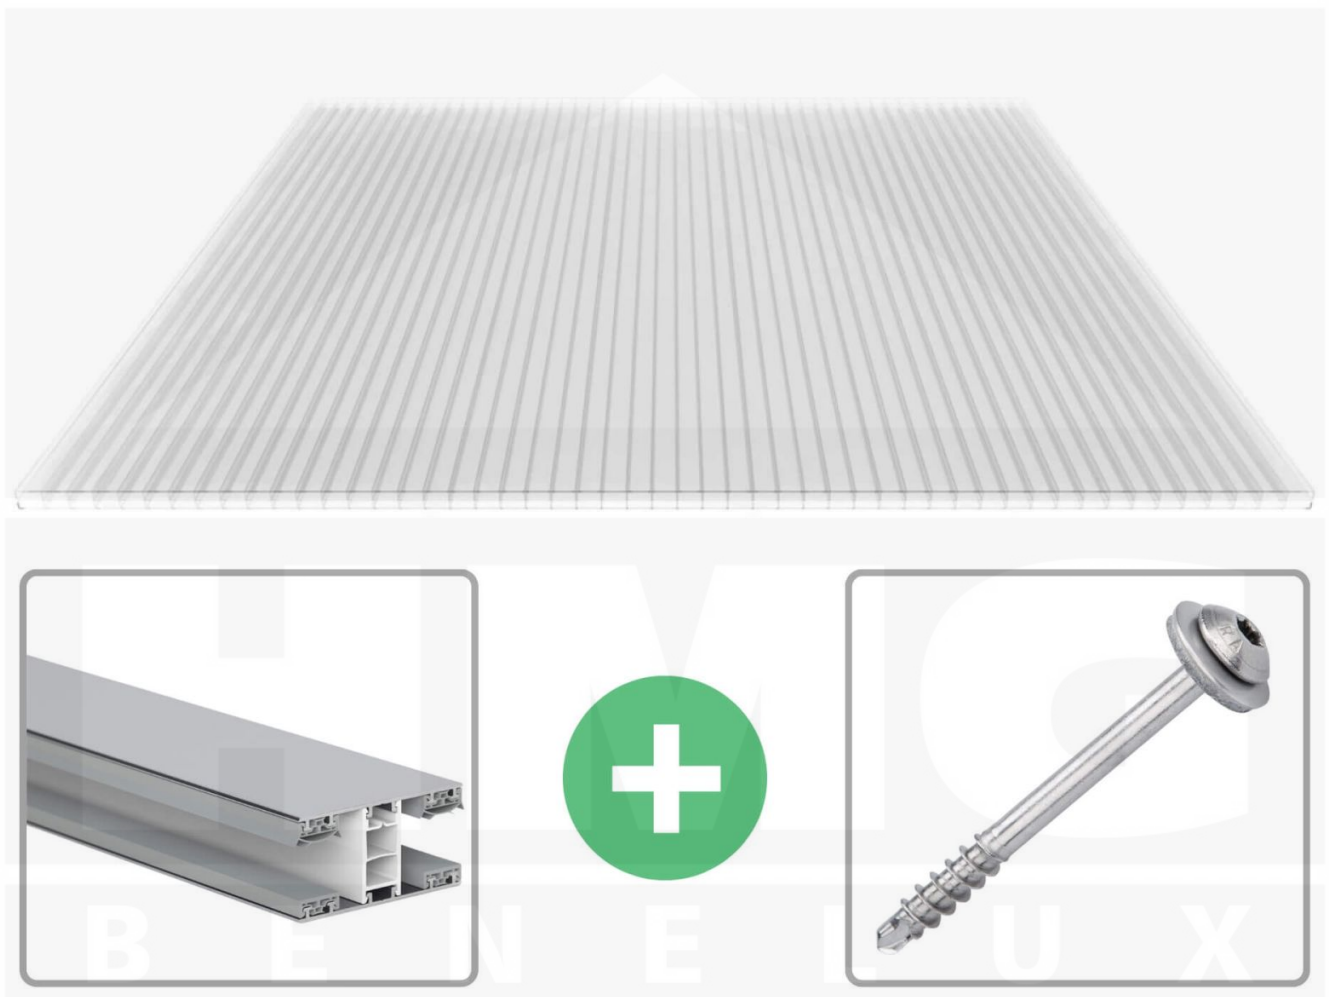

**Polycarbonaat kanaalplaat | 16 mm | Profiel Mendig | Voordeelpakket |
Plaatbreedte 980 mm | Helder | Novalite | Breedte 6,12 m | Lengte 2,50 m**

Artikelnr.: 70075MC16NL6025

Direct naar het artikel:

Scan deze barcode gewoon met uw mobiel en u komt direct aan naar het product met verdere informatie, afbeeldingen, video's, etc.

Productinfo

Polycarbonaat kanaalplaten 16 mm

Deze 3-wandige kanaalplaat heeft een dikte van 16 mm en is ook onder de naam VLF-SDP16-PCNL Nova Lite bekend. Deze polycarbonaat kanaalplaat in de kleur glashelder, laat ca. 69% licht door en is verkrijgbaar in lengtes van 2 tot 7 m. De platen worden nauwkeurig op bestelling in de lengte op maat gezaagd. Berekend wordt de hele plaat, rest stukken worden meegestuurd. De plaatbreedte is 980 mm.

Dekkende breedte

Eerste plaat met profiel = 1070 mm, elke volgende plaat met profiel + 1010 mm

Tussenmaten mogelijk door zelf smaller te zagen.

Montage profiel Mendig Thermo / Thermo

Het montage profiel Mendig is een 70 mm breed profiel en bestaat uit een mix van aluminium en hoogwaardig PVC, die door het klik-systeem heel makkelijk gemonteert kan worden. Dit montage profiel is in de kleur blank aluminium met een wit koppelstuk in lengtes van 2,00 - 7,02 m voor 10 mm tot en met 32 mm sterke kanaalplaten en massieve platen verkrijgbaar. De koppelprofielen bestaan uit 2 delen (onder- en bovenprofiel), de randprofielen uit 3 delen (onder- en bovenprofiel plus een randdeel om in te schuiven).