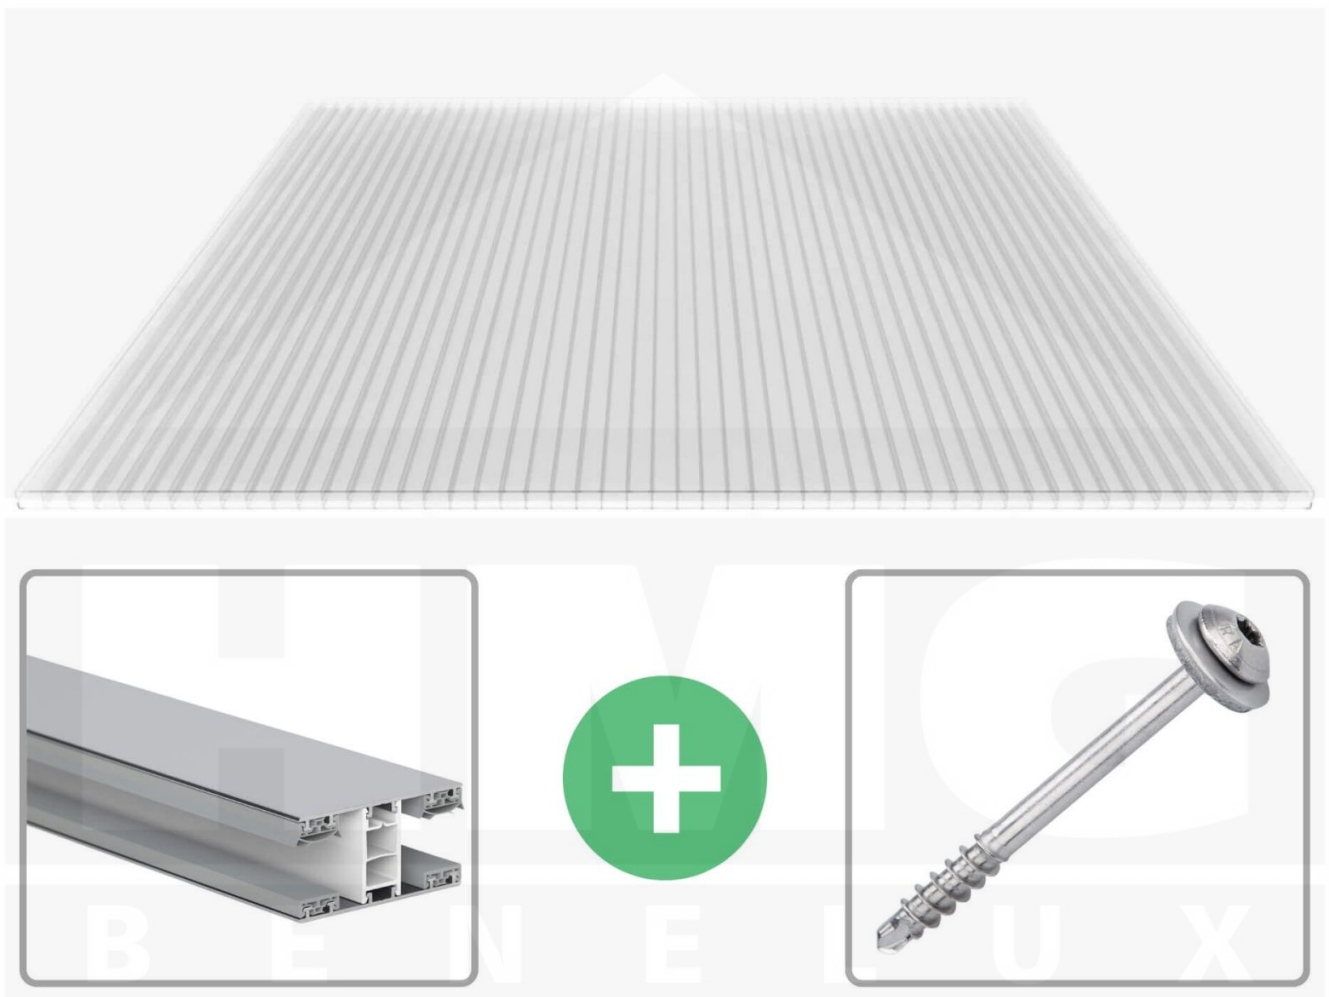

**Polycarbonaat kanaalplaat | 16 mm | Profiel Mendig | Voordeelpakket |  
Plaatbreedte 980 mm | Helder | Novalite | Breedte 6,12 m | Lengte 3,00 m**

Artikelnr.: 70075MC16NL6030

**Direct naar het artikel:**

### Polycarbonaat kanaalplaten 16 mm

Deze 3-wandige kanaalplaat heeft een dikte van 16 mm en is ook onder de naam VLF-SDP16-PCNL Nova Lite bekend. Deze polycarbonaat kanaalplaat in de kleur glashelder, laat ca. 69% licht door en is verkrijgbaar in lengtes van 2 tot 7 m. De platen worden nauwkeurig op bestelling in de lengte op maat gezaagd. Berekend wordt de hele plaat, rest stukken worden meegestuurd. De plaatbreedte is 980 mm.

#### Producttoepassingen

Polycarbonaat kanaalplaten zijn aan een kant UV-bestendig, zeer helder, zeer goed bestand tegen normale weersinvloeden, enorm slag- en breukvast, vormstabiel, bestand tegen hoge temperaturen en moeilijk ontvlambaar. PC kanaalplaten worden in de bouw-, tuinbouw-, agrarische (beperkt omdat niet ammoniak bestendig) en de particuliere sector als dakbedekking voor hallen, kassen, stallen, schuurtjes, fietsenstallingen, terrasoverkappingen, veranda's en carports toegepast. Ook worden Polycarbonaat kanaalplaten verticaal voor wanden en afscheidingen toegepast.

### Montage profiel Mendig Thermo / Thermo

Het montage profiel Mendig is een 70 mm breed profiel en bestaat uit een mix van aluminium en hoogwaardig PVC, die door het klik-systeem heel makkelijk gemonteert kan worden. Dit montage profiel is in de kleur blank aluminium met een wit koppelstuk in lengtes van 2,00 - 7,02 m voor 10 mm tot en met 32 mm sterke kanaalplaten en massieve platen verkrijgbaar. De koppelprofielen bestaan uit 2 delen (onder- en bovenprofiel), de randprofielen uit 3 delen (onder- en bovenprofiel plus een randdeel om in te schuiven).