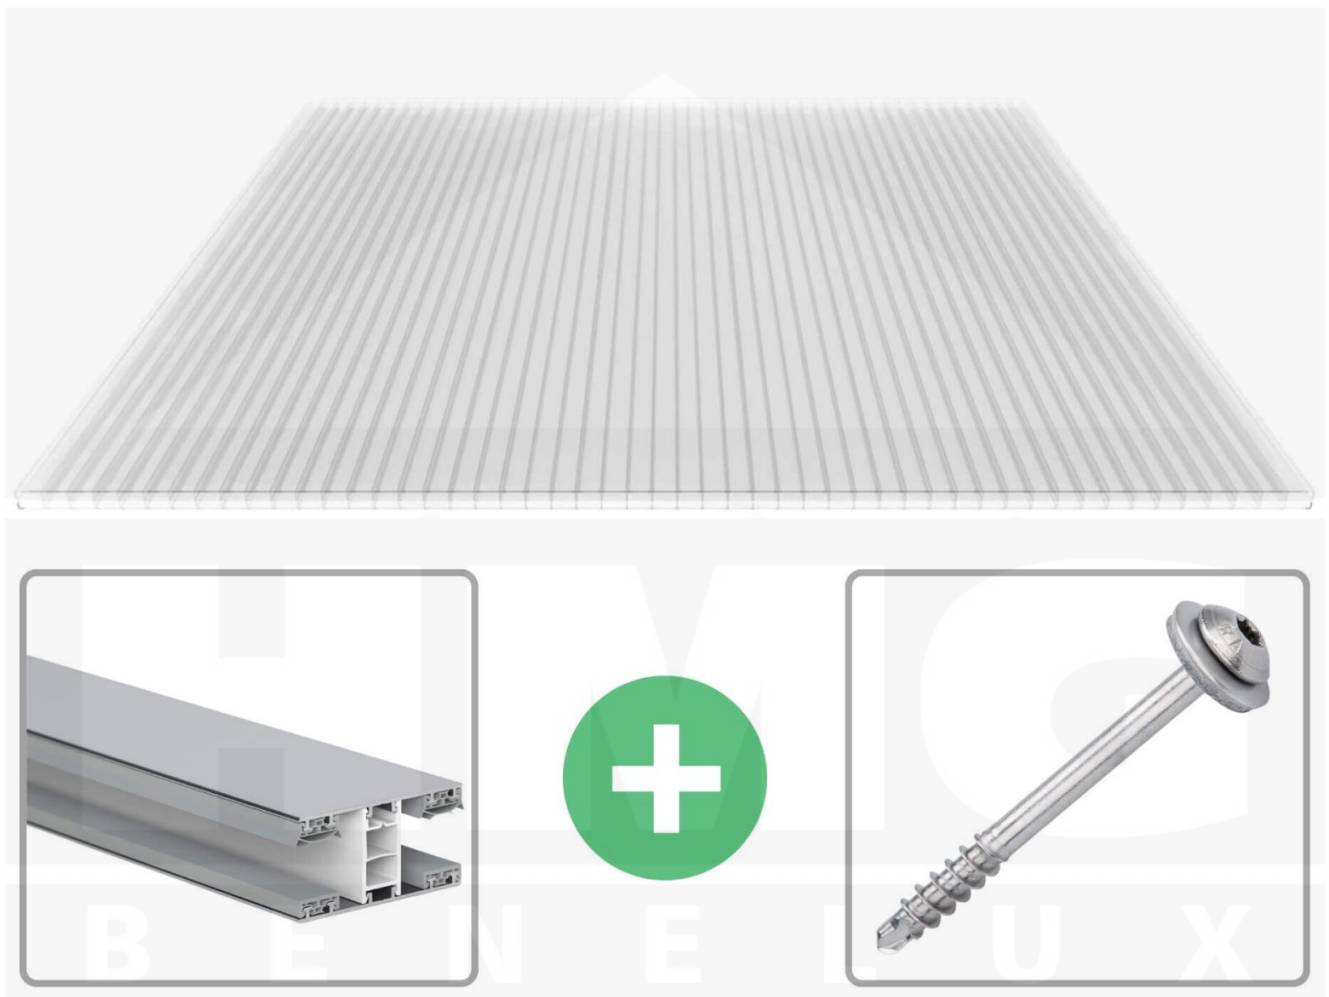

**Polycarbonaat kanaalplaat | 16 mm | Profiel Mendig | Voordeelpakket |
Plaatbreedte 980 mm | Helder | Novalite | Breedte 7,13 m | Lengte 5,00 m**

Artikelnr.: 70075MC16NL7050

Productinfo

Polycarbonaat kanaalplaten 16 mm

Deze 3-wandige kanaalplaat heeft een dikte van 16 mm en is ook onder de naam VLF-SDP16-PCNL Nova Lite bekend. Deze polycarbonaat kanaalplaat in de kleur glashelder, laat ca. 69% licht door en is verkrijgbaar in lengtes van 2 tot 7 m. De platen worden nauwkeurig op bestelling in de lengte op maat gezaagd. Berekend wordt de hele plaat, rest stukken worden meegestuurd. De plaatbreedte is 980 mm.

Producttoepassingen

Polycarbonaat kanaalplaten zijn aan een kant UV-bestendig, zeer helder, zeer goed bestand tegen normale weersinvloeden, enorm slag- en breukvast, vormstabiel, bestand tegen hoge temperaturen en moeilijk ontvlambaar. PC kanaalplaten worden in de bouw-, tuinbouw-, agrarische (beperkt omdat niet ammoniak bestendig) en de particuliere sector als dakbedekking voor hallen, kassen, stallen, schuurtjes, fietsenstallingen, terrasoverkappingen, veranda's en carports toegepast. Ook worden Polycarbonaat kanaalplaten verticaal voor wanden en afscheidingen toegepast.

Dekkende breedte

Eerste plaat met profiel = 1070 mm, elke volgende plaat met profiel + 1010 mm

Tussenmaten mogelijk door zelf smaller te zagen.

Montage profiel Mendig Thermo / Thermo

Het montage profiel Mendig is een 70 mm breed profiel en bestaat uit een mix van aluminium en hoogwaardig PVC, die door het klik-systeem heel makkelijk gemonteert kan worden. Dit montage profiel is in de kleur blank aluminium met een wit koppelstuk in lengtes van 2,00 - 7,02 m voor 10 mm tot en met 32 mm sterke kanaalplaten en massieve platen verkrijgbaar. De koppelprofielen bestaan uit 2 delen (onder- en bovenprofiel), de randprofielen uit 3 delen (onder- en bovenprofiel plus een randdeel om in te schuiven).