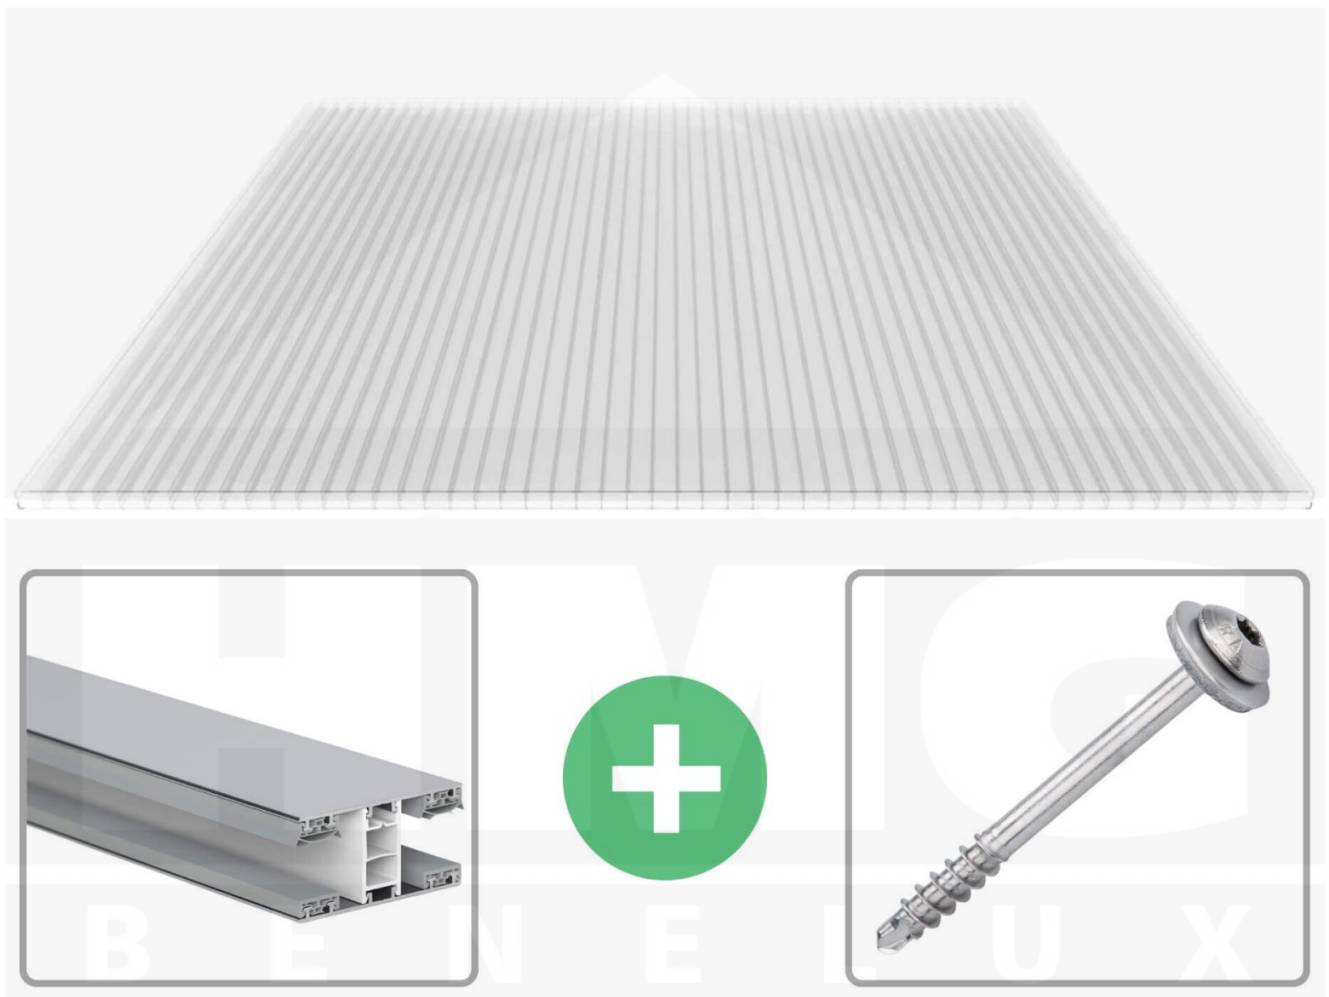

**Polycarbonaat kanaalplaat | 16 mm | Profiel Mendig | Voordeelpakket |  
Plaatbreedte 980 mm | Helder | Novalite | Breedte 8,14 m | Lengte 2,00 m**

Artikelnr.: 70075MC16NL8020

### Polycarbonaat kanaalplaten 16 mm

Deze 3-wandige kanaalplaat heeft een dikte van 16 mm en is ook onder de naam VLF-SDP16-PCNL Nova Lite bekend. Deze polycarbonaat kanaalplaat in de kleur glashelder, laat ca. 69% licht door en is verkrijgbaar in lengtes van 2 tot 7 m. De platen worden nauwkeurig op bestelling in de lengte op maat gezaagd. Berekend wordt de hele plaat, rest stukken worden meegestuurd. De plaatbreedte is 980 mm.

#### Producttoepassingen

Polycarbonaat kanaalplaten zijn aan een kant UV-bestendig, zeer helder, zeer goed bestand tegen normale weersinvloeden, enorm slag- en breukvast, vormstabiel, bestand tegen hoge temperaturen en moeilijk ontvlambaar. PC kanaalplaten worden in de bouw-, tuinbouw-, agrarische (beperkt omdat niet ammoniak bestendig) en de particuliere sector als dakbedekking voor hallen, kassen, stallen, schuurtjes, fietsenstallingen, terrasoverkappingen, veranda's en carports toegepast. Ook worden Polycarbonaat kanaalplaten verticaal voor wanden en afscheidingen toegepast.

### Montage profiel Mendig Thermo / Thermo

Het montage profiel Mendig is een 70 mm breed profiel en bestaat uit een mix van aluminium en hoogwaardig PVC, die door het klik-systeem heel makkelijk gemonteert kan worden. Dit montage profiel is in de kleur blank aluminium met een wit koppelstuk in lengtes van 2,00 - 7,02 m voor 10 mm tot en met 32 mm sterke kanaalplaten en massieve platen verkrijgbaar. De koppelprofielen bestaan uit 2 delen (onder- en bovenprofiel), de randprofielen uit 3 delen (onder- en bovenprofiel plus een randdeel om in te schuiven).