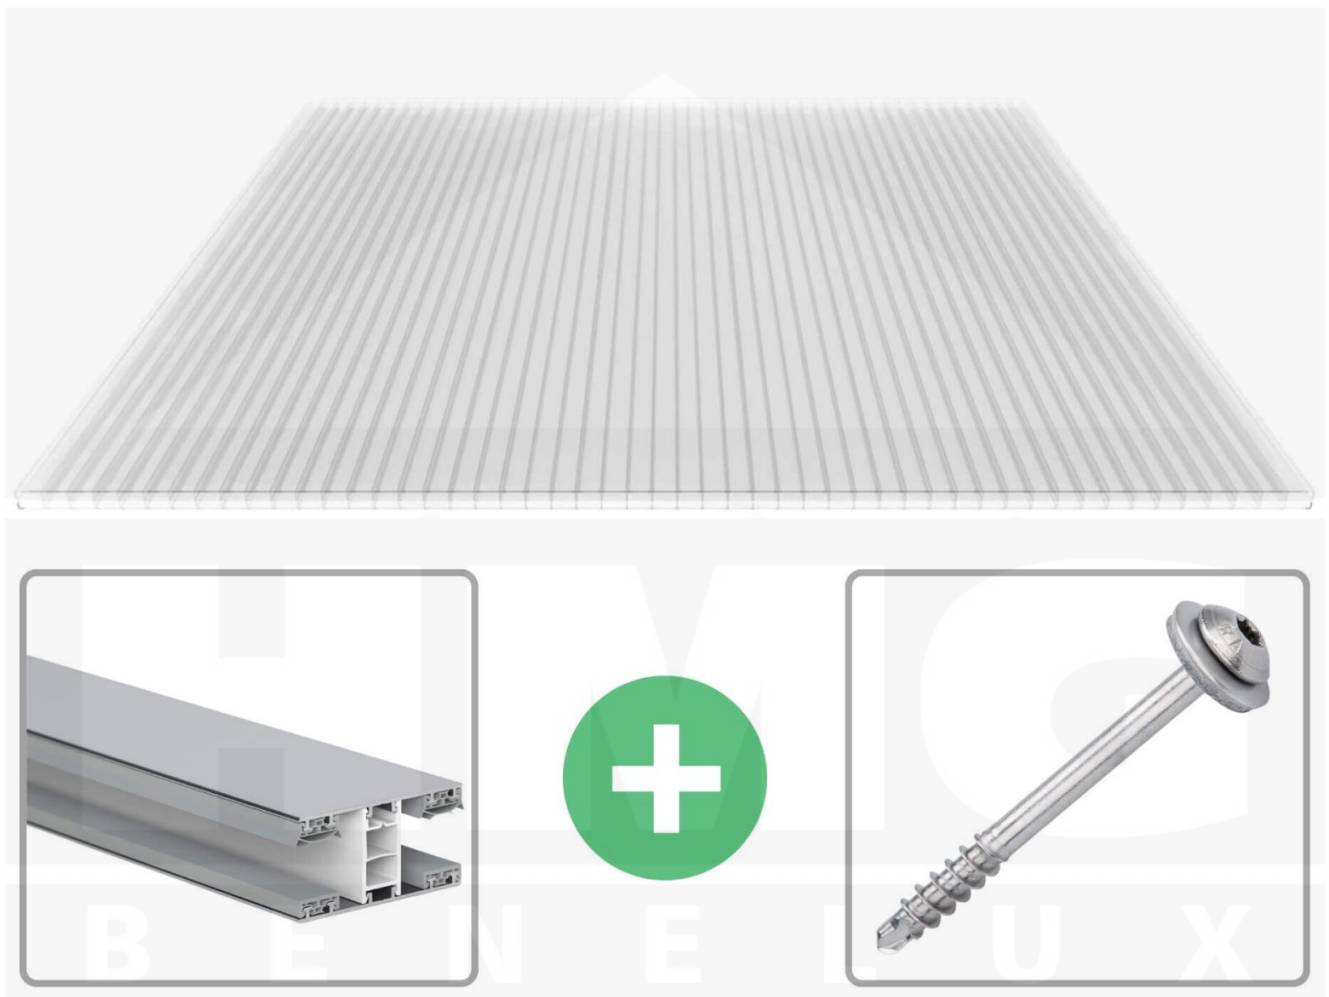

**Polycarbonaat kanaalplaat | 16 mm | Profiel Mendig | Voordeelpakket |
Plaatbreedte 980 mm | Helder | Novalite | Breedte 8,14 m | Lengte 2,50 m**

Artikelnr.: 70075MC16NL8025

Productinfo

Polycarbonaat kanaalplaten 16 mm

Deze 3-wandige kanaalplaat heeft een dikte van 16 mm en is ook onder de naam VLF-SDP16-PCNL Nova Lite bekend. Deze polycarbonaat kanaalplaat in de kleur glashelder, laat ca. 69% licht door en is verkrijgbaar in lengtes van 2 tot 7 m. De platen worden nauwkeurig op bestelling in de lengte op maat gezaagd. Berekend wordt de hele plaat, rest stukken worden meegestuurd. De plaatbreedte is 980 mm.

Producttoepassingen

Polycarbonaat kanaalplaten zijn aan een kant UV-bestendig, zeer helder, zeer goed bestand tegen normale weersinvloeden, enorm slag- en breukvast, vormstabiel, bestand tegen hoge temperaturen en moeilijk ontvlambaar. PC kanaalplaten worden in de bouw-, tuinbouw-, agrarische (beperkt omdat niet ammoniak bestendig) en de particuliere sector als dakbedekking voor hallen, kassen, stallen, schuurtjes, fietsenstallingen, terrasoverkappingen, veranda's en carports toegepast. Ook worden Polycarbonaat kanaalplaten verticaal voor wanden en afscheidingen toegepast.

Dekkende breedte

Eerste plaat met profiel = 1070 mm, elke volgende plaat met profiel + 1010 mm

Tussenmaten mogelijk door zelf smaller te zagen.

Montage profiel Mendig Thermo / Thermo

Het montage profiel Mendig is een 70 mm breed profiel en bestaat uit een mix van aluminium en hoogwaardig PVC, die door het klik-systeem heel makkelijk gemonteert kan worden. Dit montage profiel is in de kleur blank aluminium met een wit koppelstuk in lengtes van 2,00 - 7,02 m voor 10 mm tot en met 32 mm sterke kanaalplaten en massieve platen verkrijgbaar. De koppelprofielen bestaan uit 2 delen (onder- en bovenprofiel), de randprofielen uit 3 delen (onder- en bovenprofiel plus een randdeel om in te schuiven).