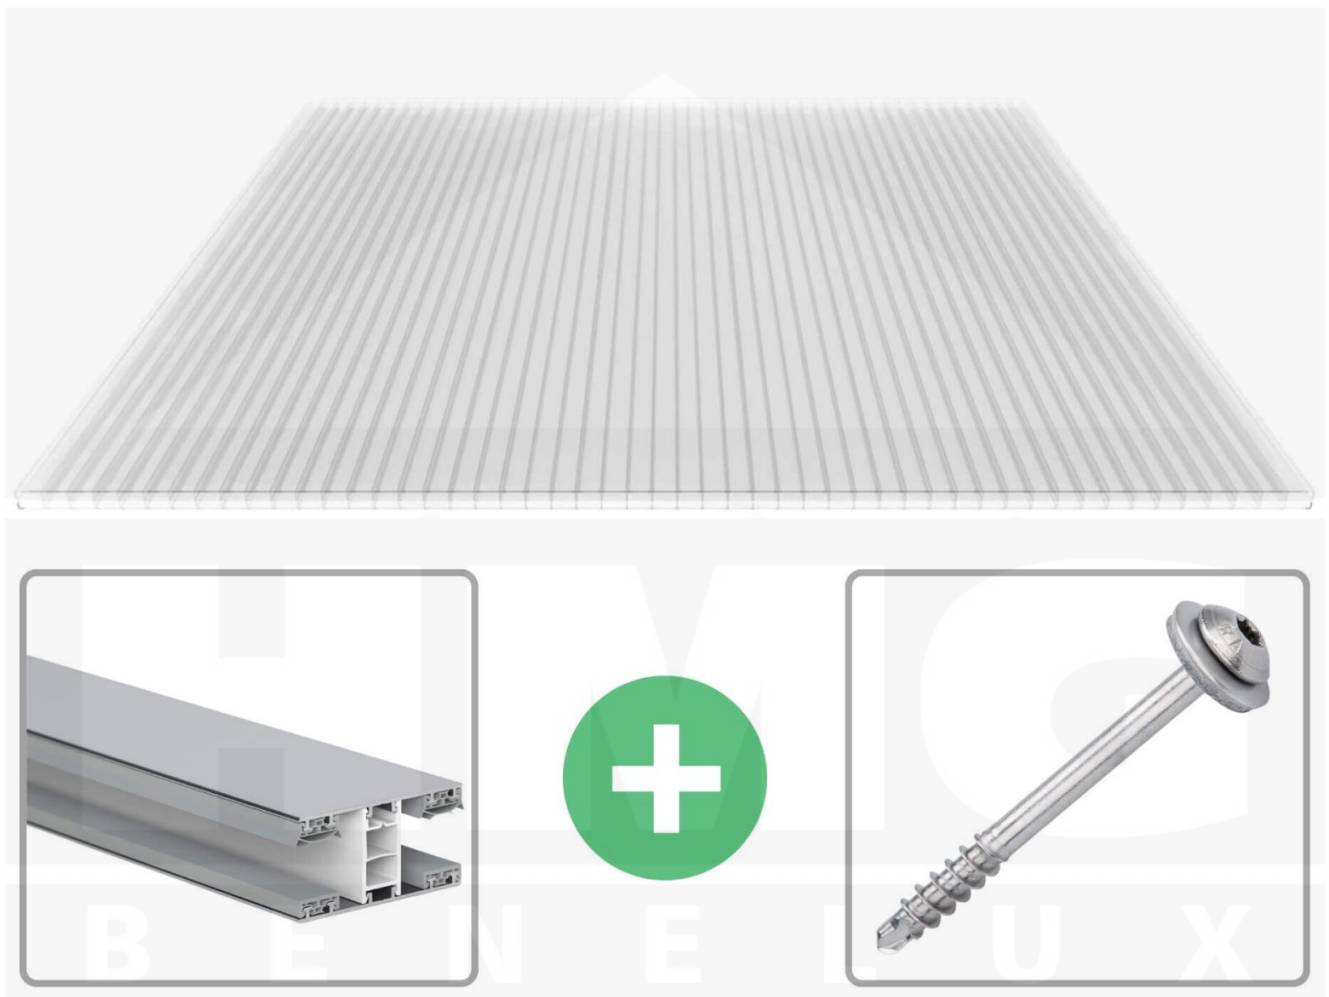

**Polycarbonaat kanaalplaat | 16 mm | Profiel Mendig | Voordeelpakket |
Plaatbreedte 980 mm | Helder | Novalite | Breedte 9,15 m | Lengte 2,00 m**

Artikelnr.: 70075MC16NL9020

Direct naar het artikel:

Scan deze barcode gewoon met uw mobiel en u komt direct aan naar het product met verdere informatie, afbeeldingen, video's, etc.

Productinfo

Polycarbonaat kanaalplaten 16 mm

Deze 3-wandige kanaalplaat heeft een dikte van 16 mm en is ook onder de naam VLF-SDP16-PCNL Nova Lite bekend. Deze polycarbonaat kanaalplaat in de kleur glashelder, laat ca. 69% licht door en is verkrijgbaar in lengtes van 2 tot 7 m. De platen worden nauwkeurig op bestelling in de lengte op maat gezaagd. Berekend wordt de hele plaat, rest stukken worden meegestuurd. De plaatbreedte is 980 mm.

Dekkende breedte

Eerste plaat met profiel = 1070 mm, elke volgende plaat met profiel + 1010 mm

Tussenmaten mogelijk door zelf smaller te zagen.

Montage profiel Mendig Thermo / Thermo

Het montage profiel Mendig is een 70 mm breed profiel en bestaat uit een mix van aluminium en hoogwaardig PVC, die door het klik-systeem heel makkelijk gemonteert kan worden. Dit montage profiel is in de kleur blank aluminium met een wit koppelstuk in lengtes van 2,00 - 7,02 m voor 10 mm tot en met 32 mm sterke kanaalplaten en massieve platen verkrijgbaar. De koppelprofielen bestaan uit 2 delen (onder- en bovenprofiel), de randprofielen uit 3 delen (onder- en bovenprofiel plus een randdeel om in te schuiven).