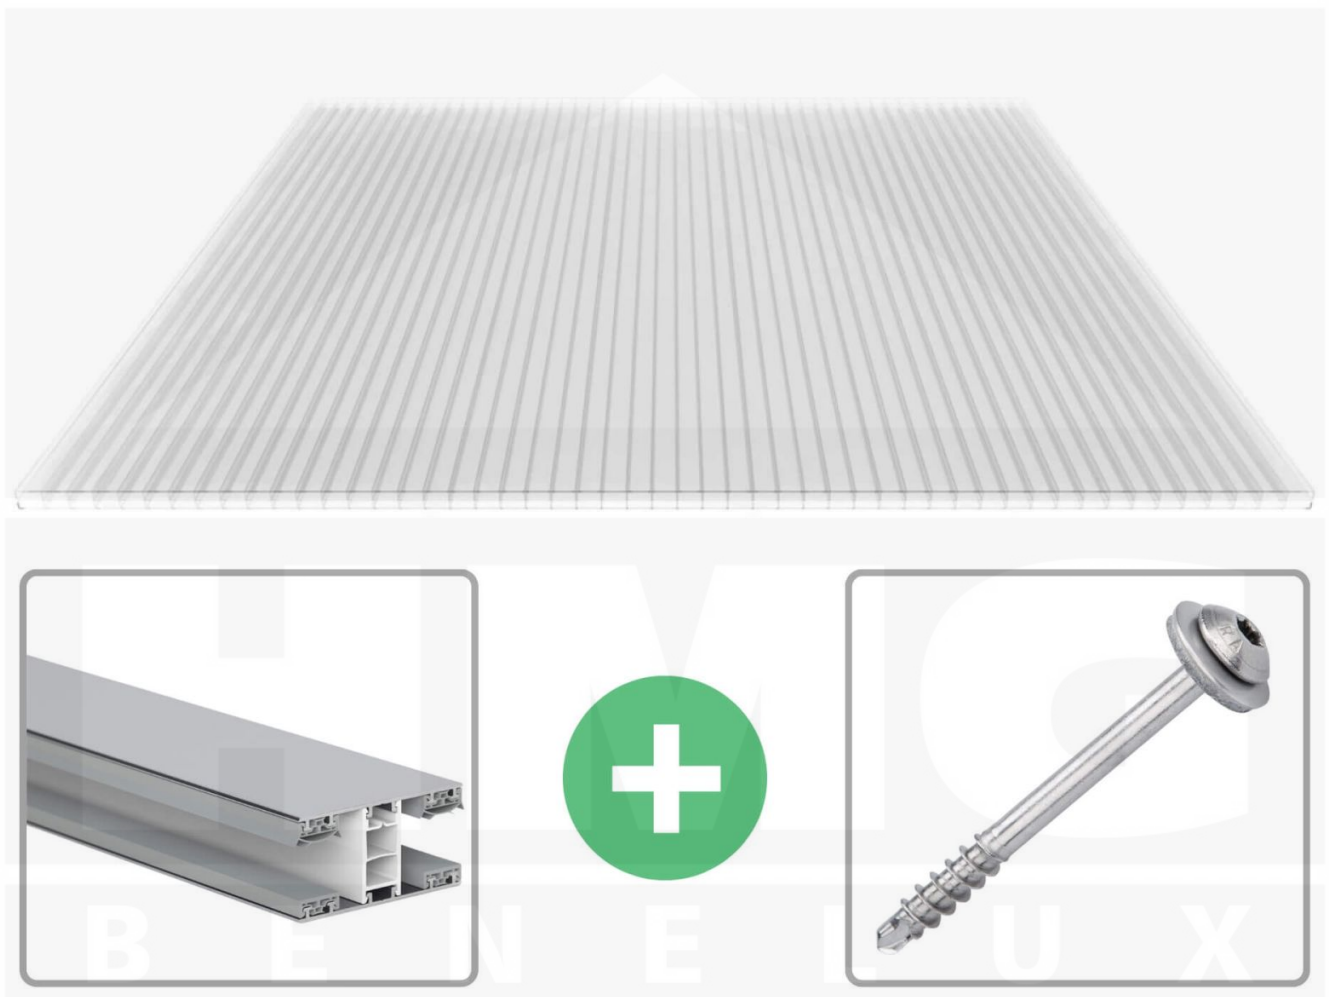

**Polycarbonaat kanaalplaat | 16 mm | Profiel Mendig | Voordeelpakket |  
Plaatbreedte 980 mm | Helder | Novalite | Breedte 9,15 m | Lengte 3,50 m**

Artikelnr.: 70075MC16NL9035

### Polycarbonaat kanaalplaten 16 mm

Deze 3-wandige kanaalplaat heeft een dikte van 16 mm en is ook onder de naam VLF-SDP16-PCNL Nova Lite bekend. Deze polycarbonaat kanaalplaat in de kleur glashelder, laat ca. 69% licht door en is verkrijgbaar in lengtes van 2 tot 7 m. De platen worden nauwkeurig op bestelling in de lengte op maat gezaagd. Berekend wordt de hele plaat, rest stukken worden meegestuurd. De plaatbreedte is 980 mm.

#### Producttoepassingen

Polycarbonaat kanaalplaten zijn aan een kant UV-bestendig, zeer helder, zeer goed bestand tegen normale weersinvloeden, enorm slag- en breukvast, vormstabiel, bestand tegen hoge temperaturen en moeilijk ontvlambaar. PC kanaalplaten worden in de bouw-, tuinbouw-, agrarische (beperkt omdat niet ammoniak bestendig) en de particuliere sector als dakbedekking voor hallen, kassen, stallen, schuurtjes, fietsenstallingen, terrasoverkappingen, veranda's en carports toegepast. Ook worden Polycarbonaat kanaalplaten verticaal voor wanden en afscheidingen toegepast.

### Montage profiel Mendig Thermo / Thermo

Het montage profiel Mendig is een 70 mm breed profiel en bestaat uit een mix van aluminium en hoogwaardig PVC, die door het klik-systeem heel makkelijk gemonteert kan worden. Dit montage profiel is in de kleur blank aluminium met een wit koppelstuk in lengtes van 2,00 - 7,02 m voor 10 mm tot en met 32 mm sterke kanaalplaten en massieve platen verkrijgbaar. De koppelprofielen bestaan uit 2 delen (onder- en bovenprofiel), de randprofielen uit 3 delen (onder- en bovenprofiel plus een randdeel om in te schuiven).